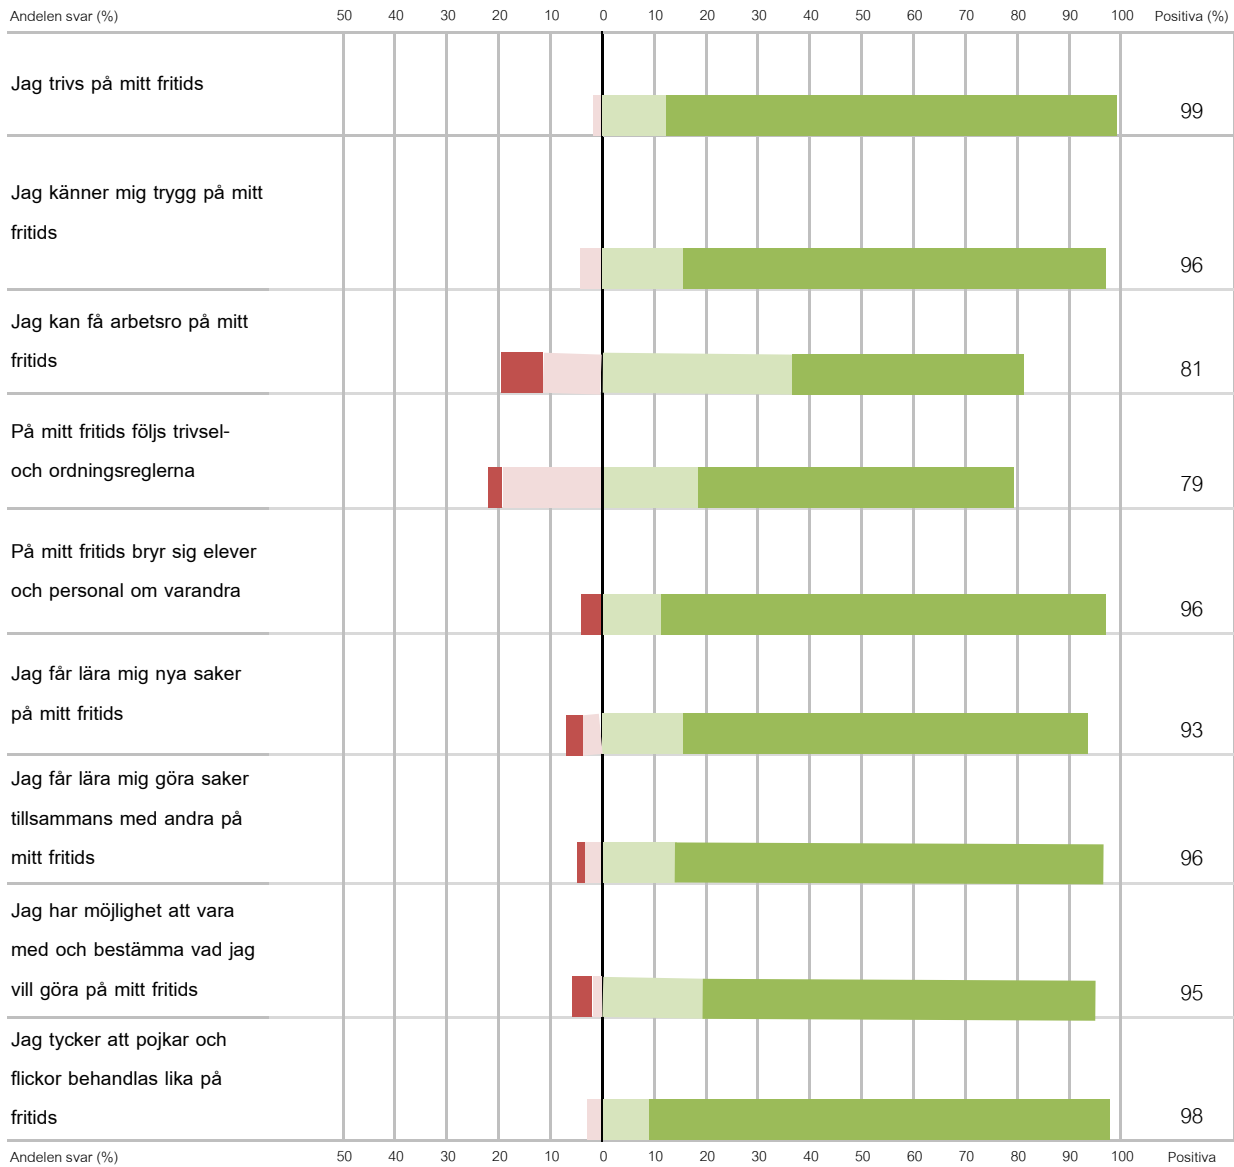

Enkät fritidshem oktober 2016 - Celsius

● Stämmer inte alls
 ● Stämmer ganska dåligt
 ● Stämmer ganska bra
 ● Stämmer helt och håller

Svarsfrekvens: 73% (74/101)