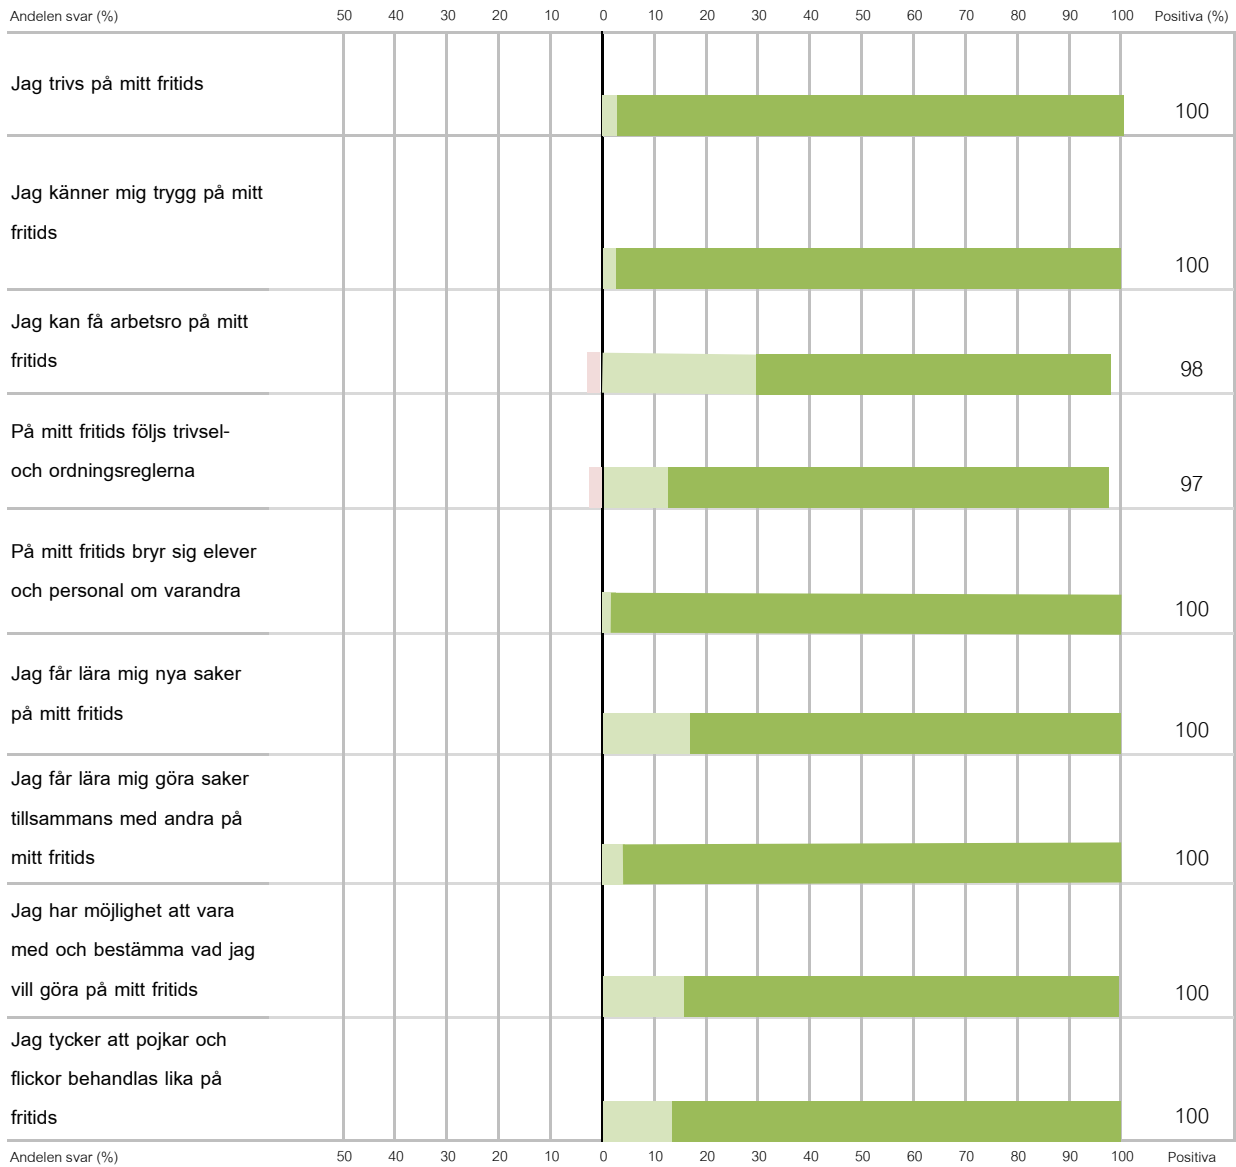

Enkät fritidshem oktober 2016 - Knåda

● Stämmer inte alls
 ● Stämmer ganska dåligt
 ● Stämmer ganska bra
 ● Stämmer helt och håller

Svarsfrekvens: 93% (43/46)