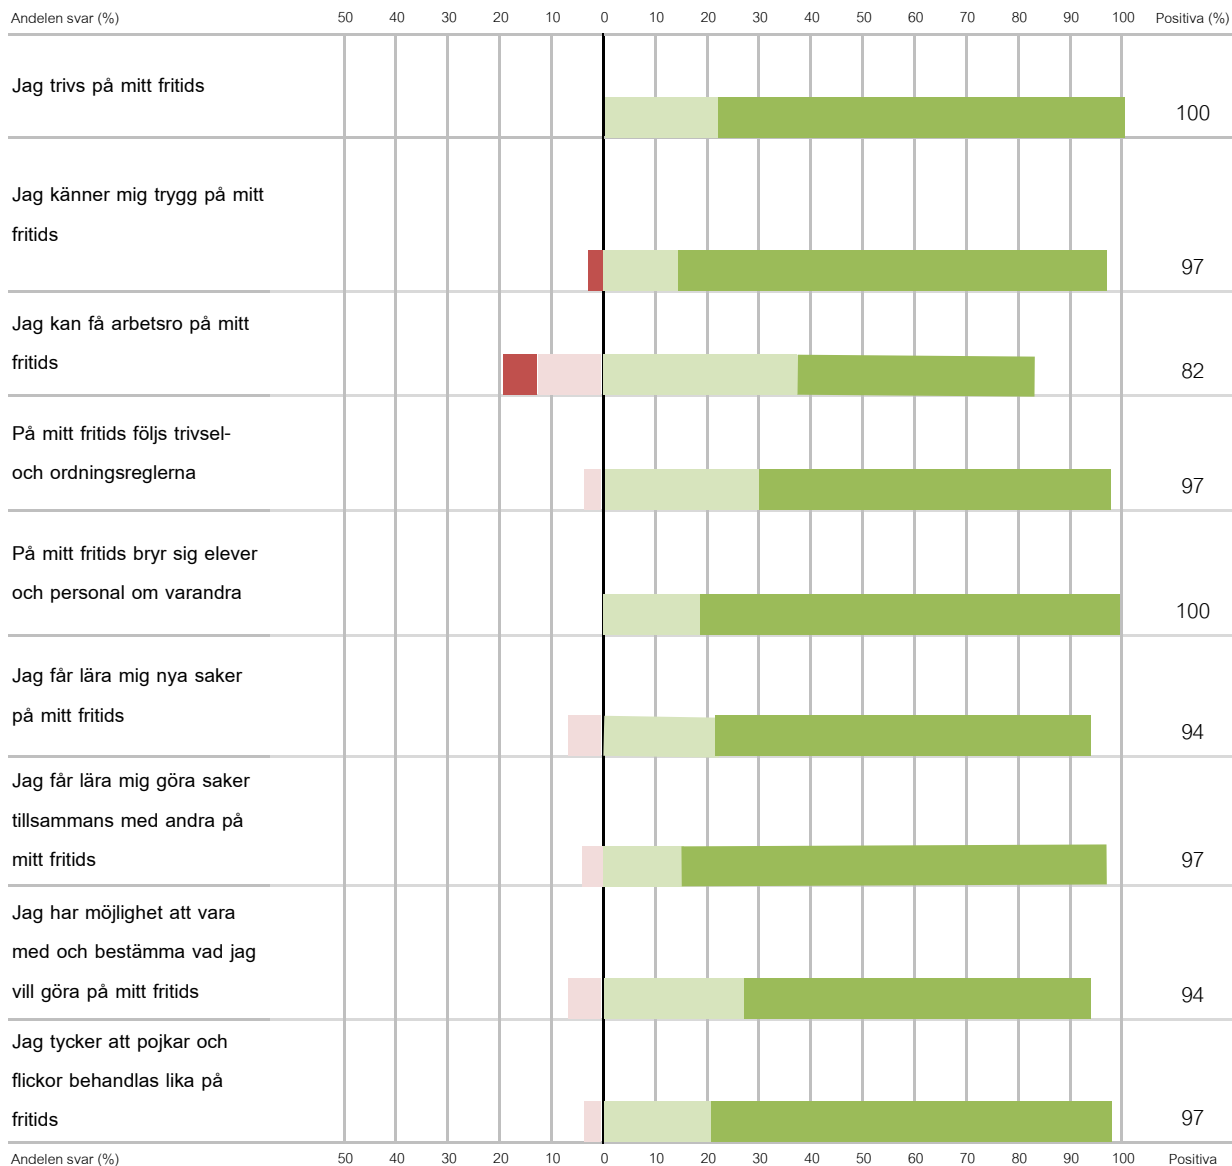

Enkät fritidshem oktober 2016 - Kometen

● Stämmer inte alls
 ● Stämmer ganska dåligt
 ● Stämmer ganska bra
 ● Stämmer helt och håller

Svarsfrekvens: 92 % (33/36)