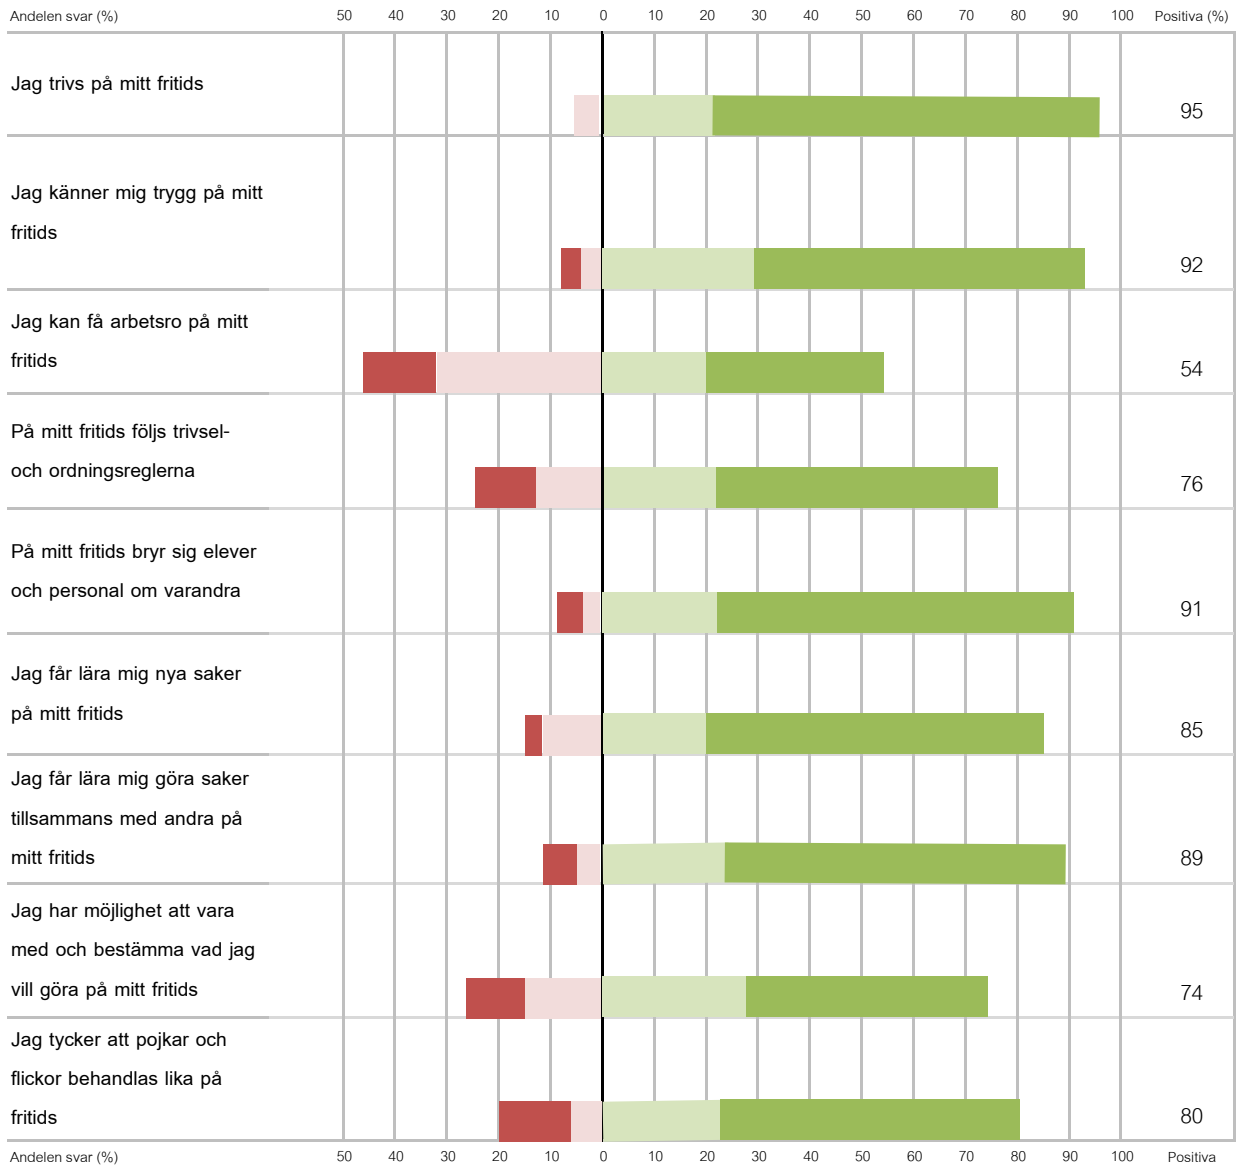

Enkät fritidshem oktober 2016 - Lillbo

● Stämmer inte alls
 ● Stämmer ganska dåligt
 ● Stämmer ganska bra
 ● Stämmer helt och håller

Svarsfrekvens: 83% (74/89)