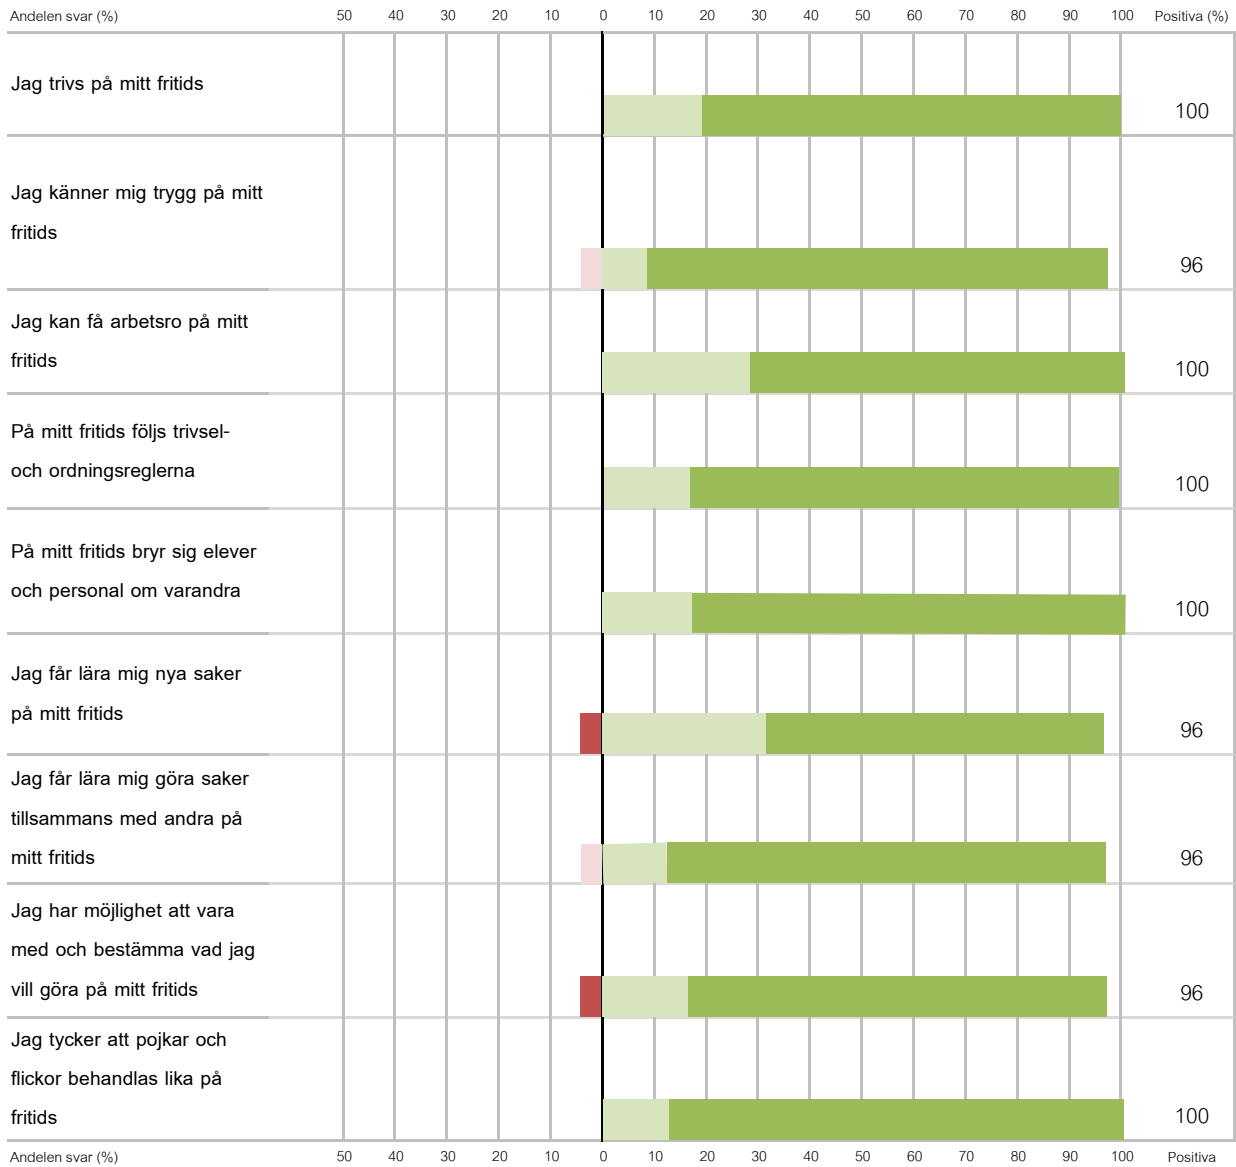

Enkät fritidshem oktober 2016 - Regnbågen

● Stämmer inte alls
 ● Stämmer ganska dåligt
 ● Stämmer ganska bra
 ● Stämmer helt och håller

Svarsfrekvens: 96% (25/26)