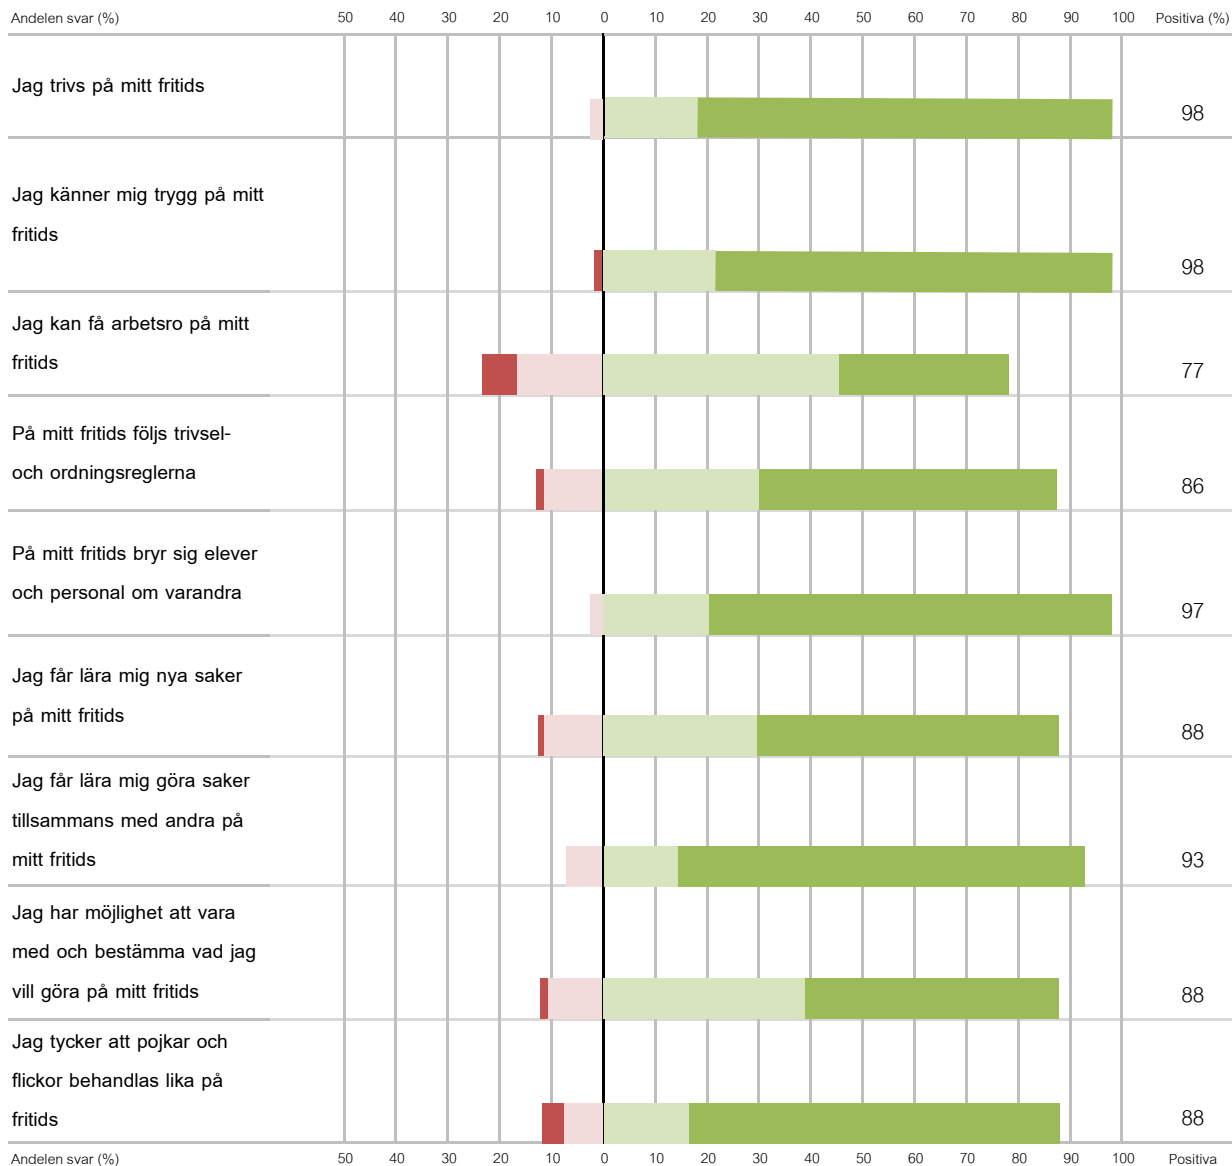

Enkät fritidshem oktober 2016 - Roteberg

● Stämmer inte alls
 ● Stämmer ganska dåligt
 ● Stämmer ganska bra
 ● Stämmer helt och håller

Svarsfrekvens: 93% (66/71)