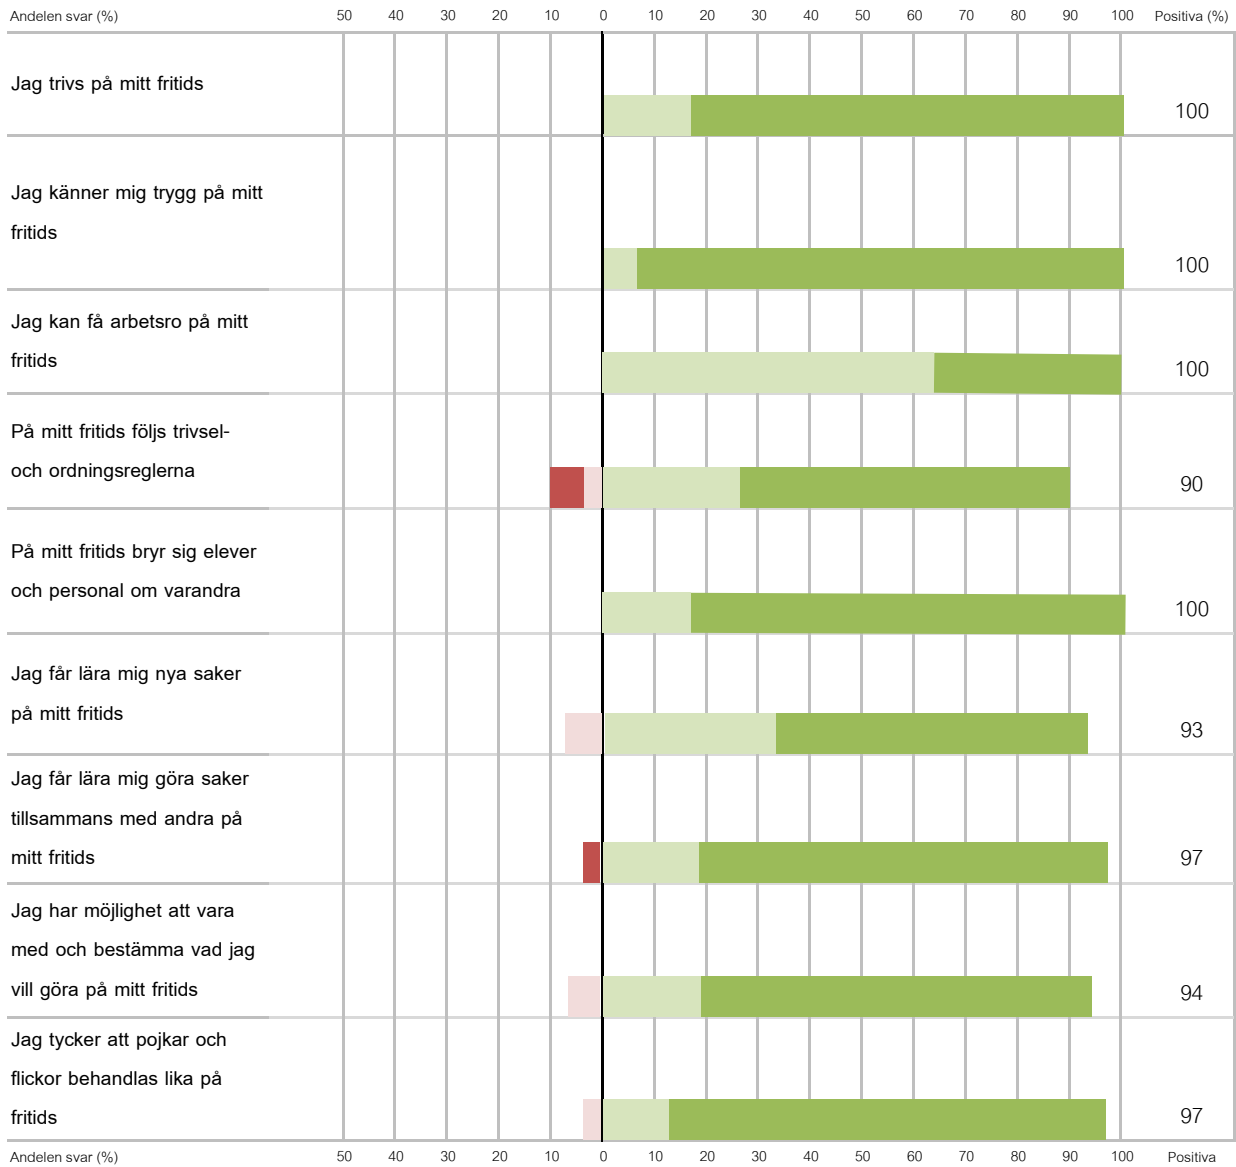

Enkät fritidshem oktober 2016 - Runemo

● Stämmer inte alls
 ● Stämmer ganska dåligt
 ● Stämmer ganska bra
 ● Stämmer helt och håller

Svarsfrekvens: 74 % (31/42)