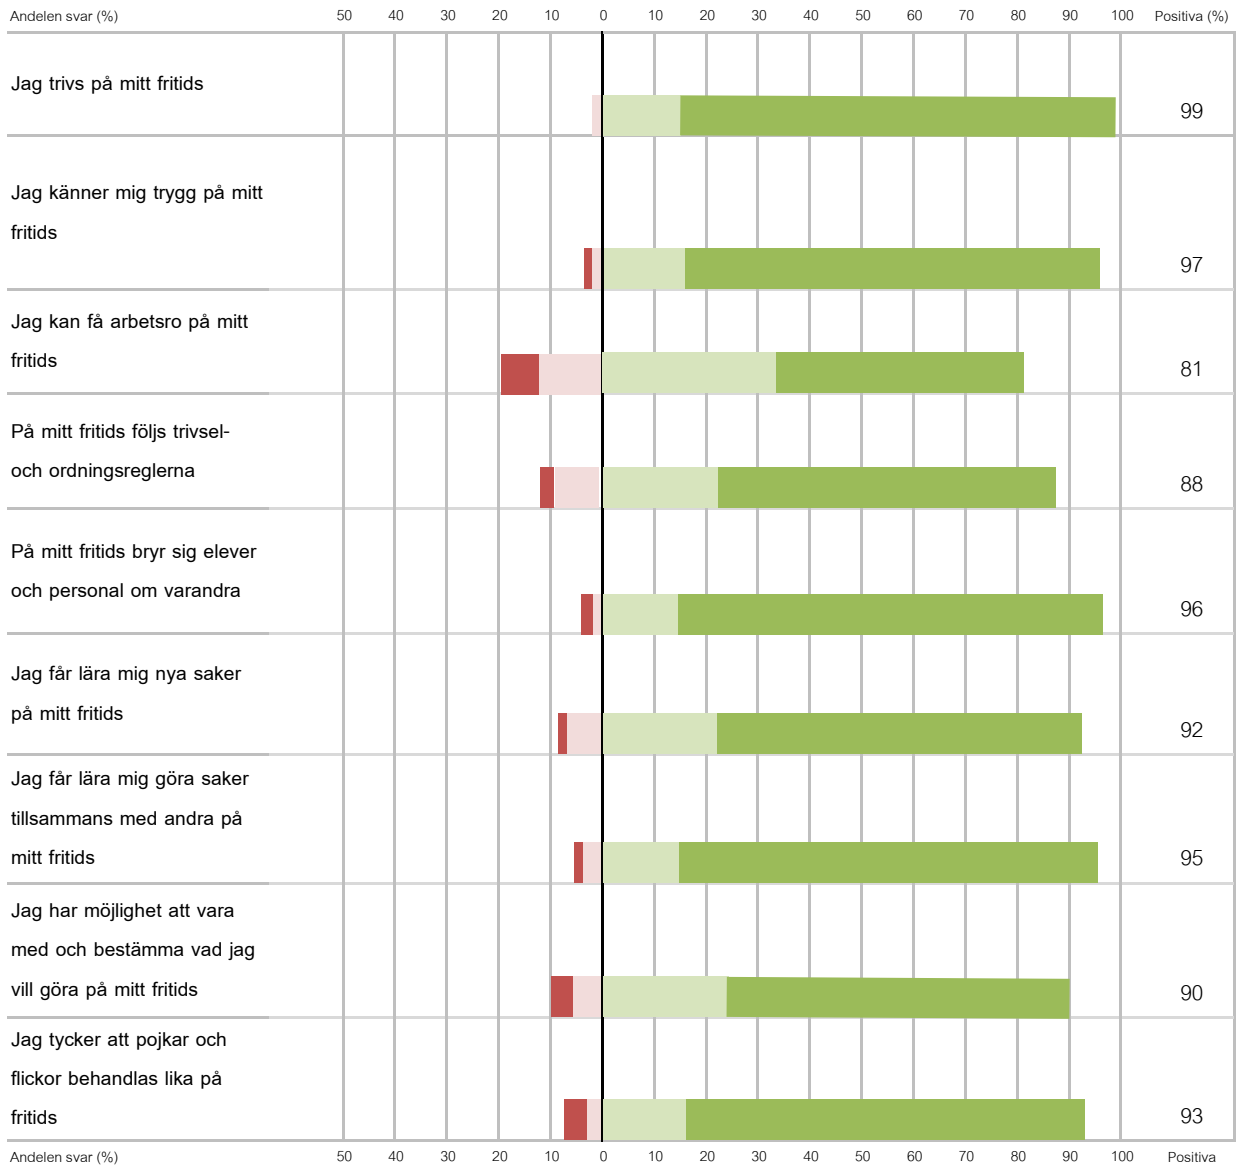

Enkät fritidshem oktober 2016

● Stämmer inte alls
 ● Stämmer ganska dåligt
 ● Stämmer ganska bra
 ● Stämmer helt och håller

Svarsfrekvens: 83% (401/484)