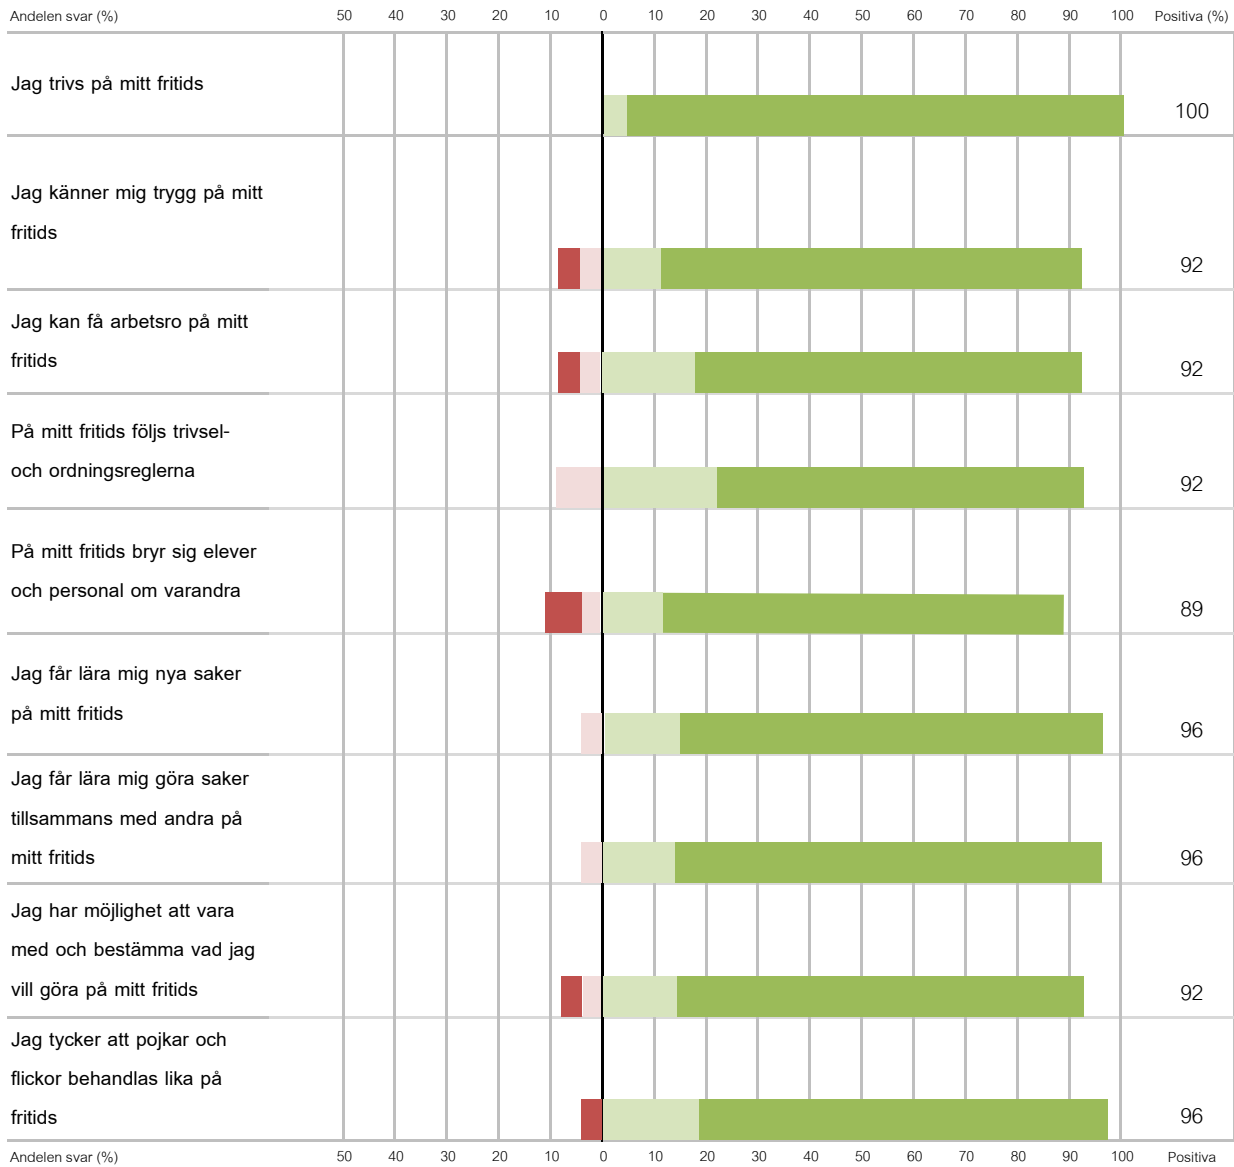

# Enkät fritidshem oktober 2016 - Viksjöfors

● Stämmer inte alls    
 ● Stämmer ganska dåligt    
 ● Stämmer ganska bra    
 ● Stämmer helt och håller

Svarsfrekvens: 66 % (27/41)