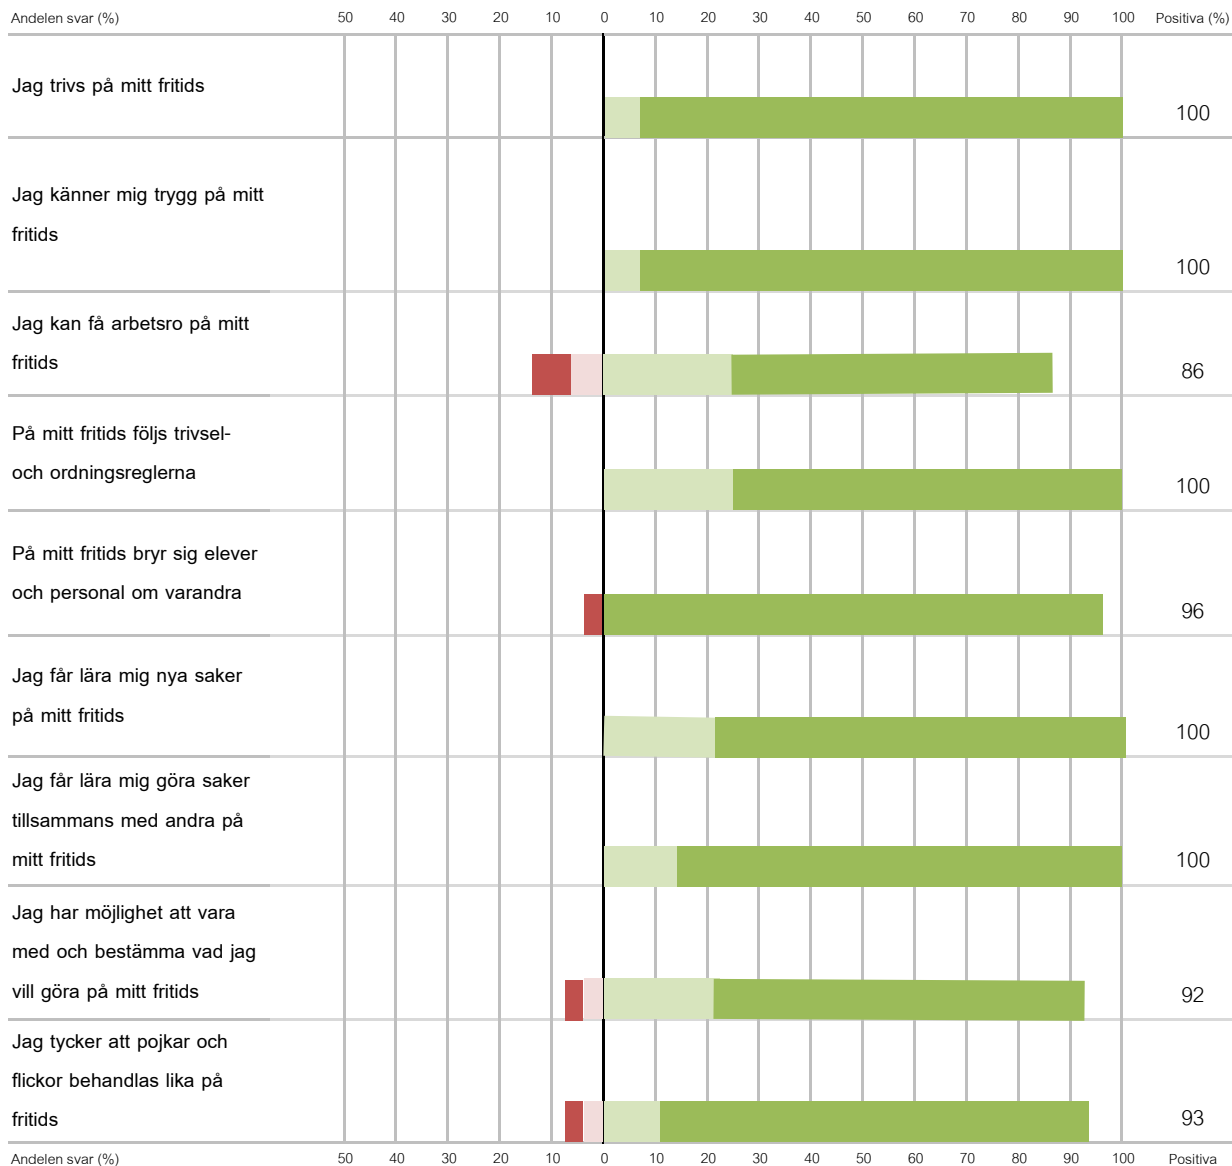

# Enkät fritidshem oktober 2016 - Villan

● Stämmer inte alls    
 ● Stämmer ganska dåligt    
 ● Stämmer ganska bra    
 ● Stämmer helt och håller

Svarsfrekvens: 88% (28/32)