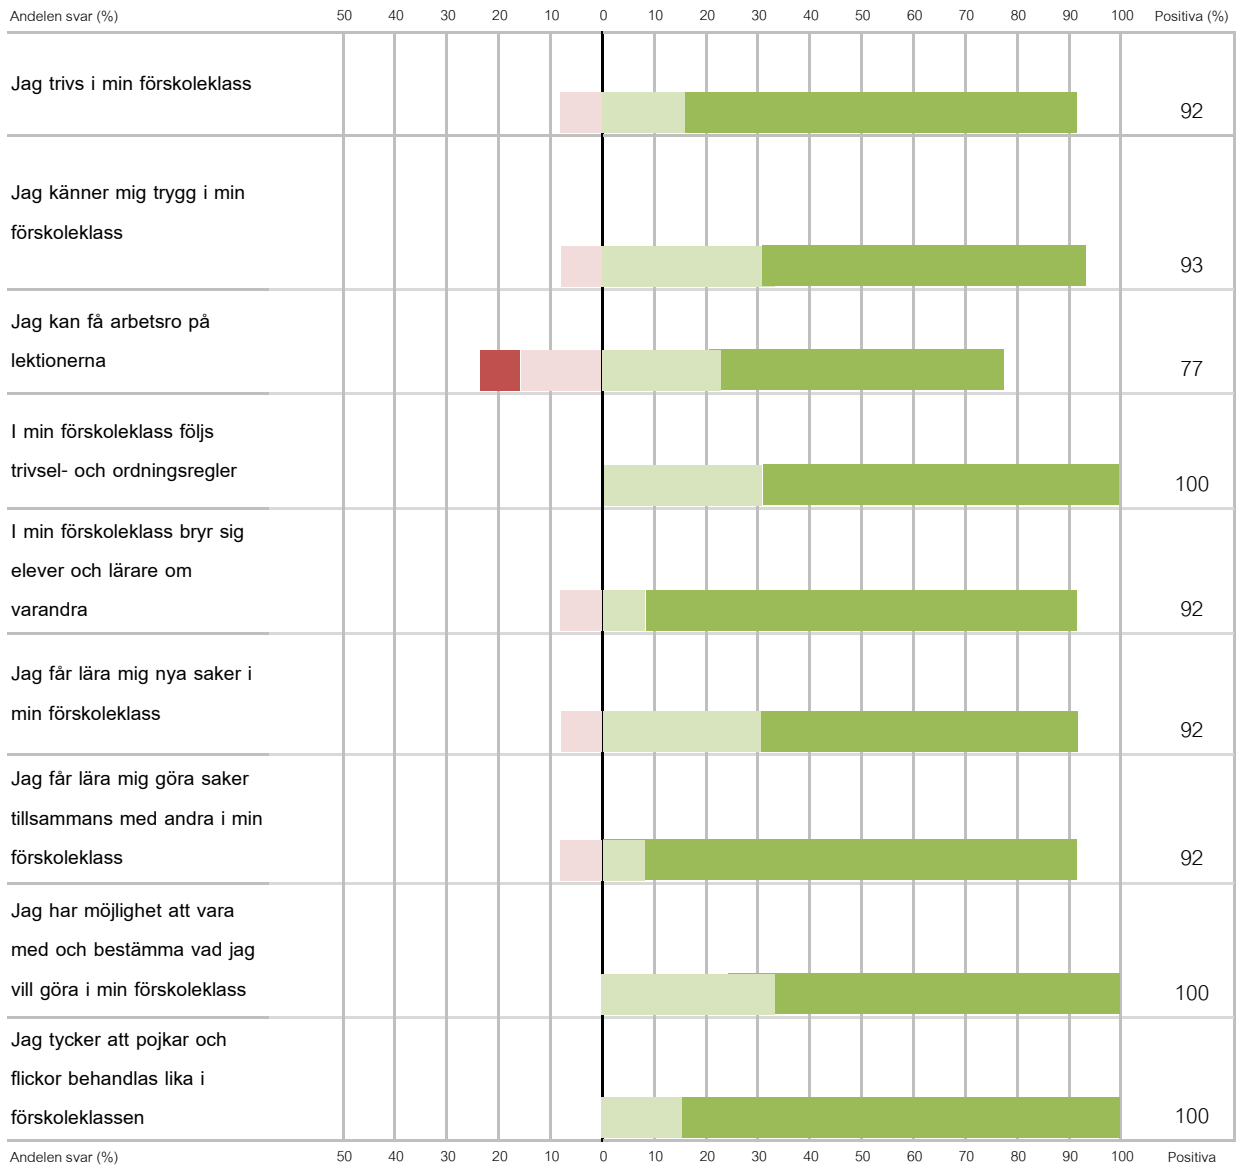

Förskoleklass oktober 2016, Alfa skola

● Stämmer inte alls
 ● Stämmer ganska dåligt
 ● Stämmer ganska bra
 ● Stämmer helt och håller

Svarsfrekvens: 93 % (13/14)