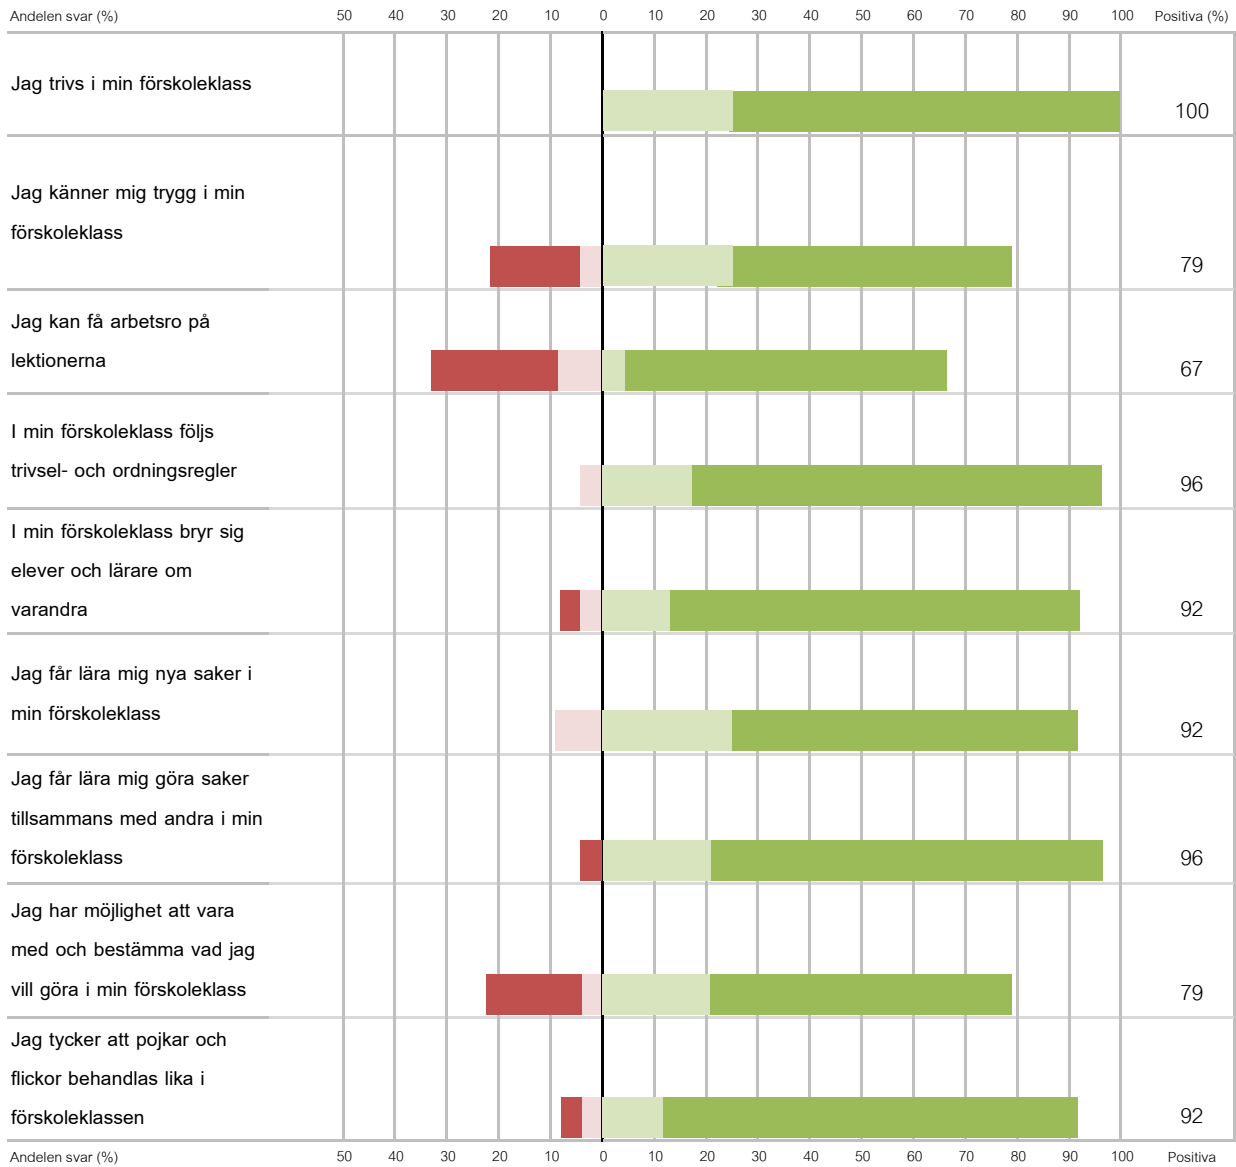

Förskoleklass oktober 2016, Lillbo skola

● Stämmer inte alls
 ● Stämmer ganska dåligt
 ● Stämmer ganska bra
 ● Stämmer helt och håller

Svarsfrekvens: 100 % (24/24)