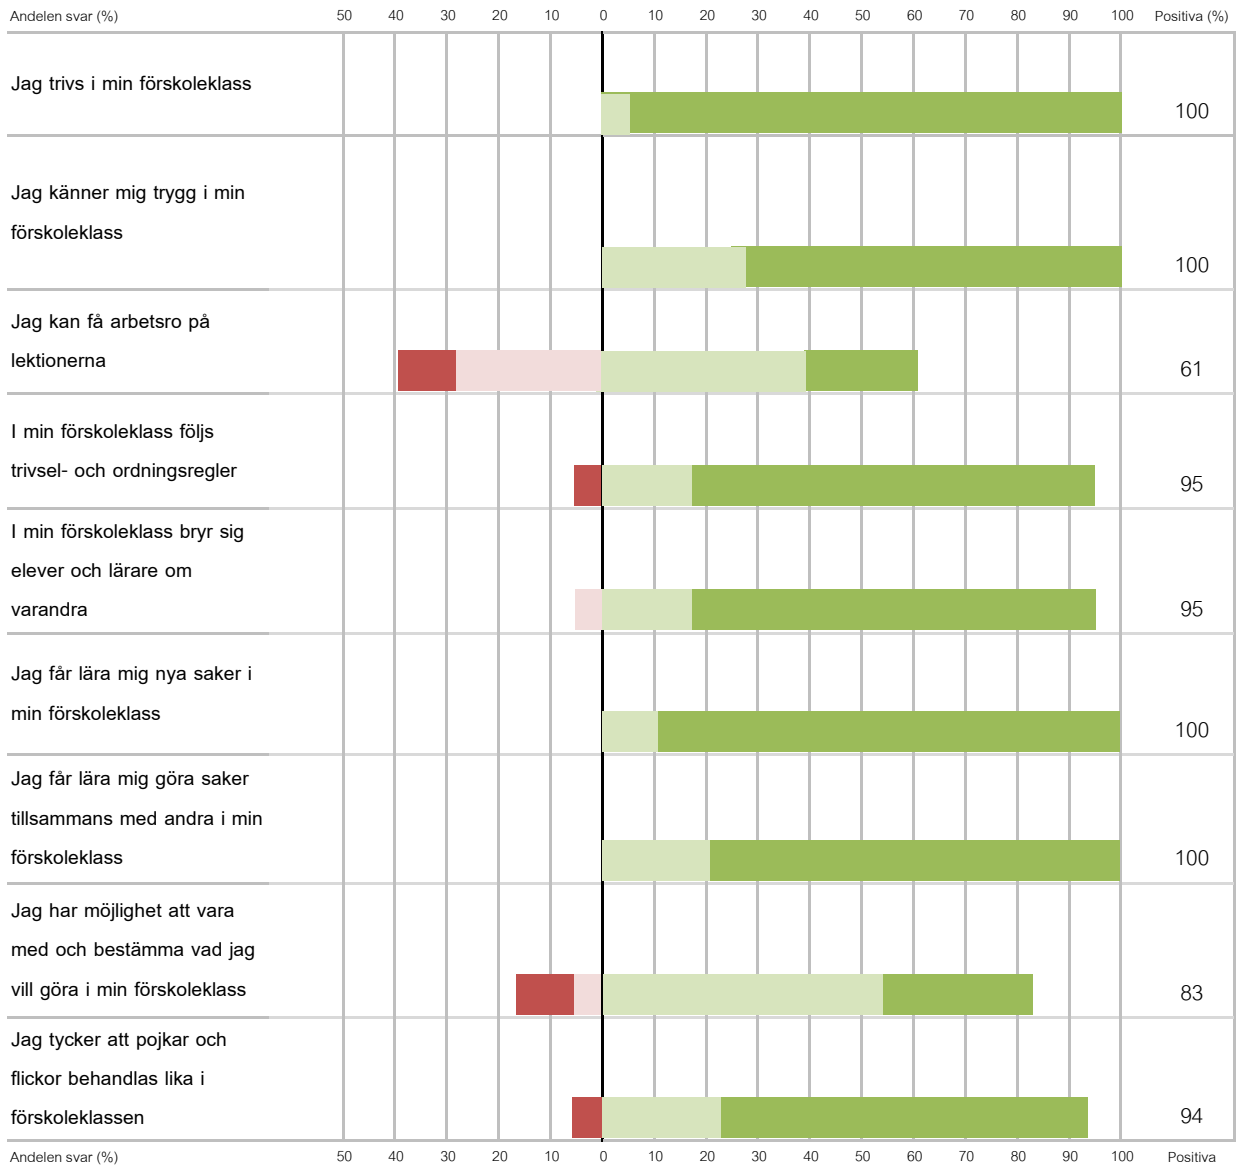

## Förskoleklass oktober 2016, Roteberg skola

● Stämmer inte alls    
 ● Stämmer ganska dåligt    
 ● Stämmer ganska bra    
 ● Stämmer helt och håller

Svarsfrekvens: 100 % (18/18)