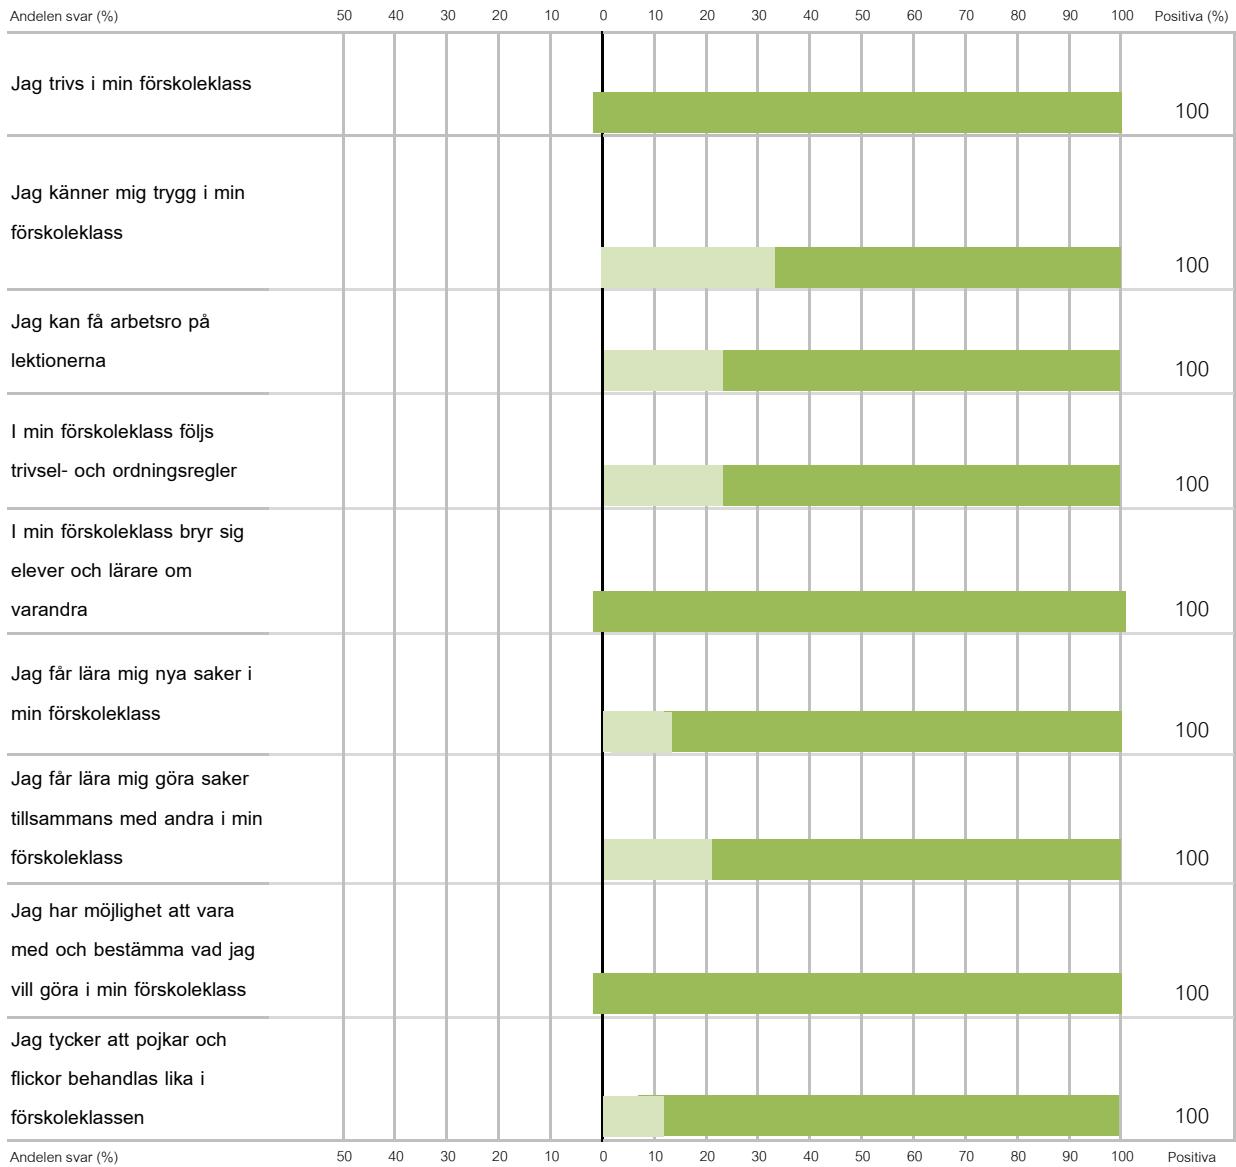

## Förskoleklass oktober 2016, Runemo skola

● Stämmer inte alls    
 ● Stämmer ganska dåligt    
 ● Stämmer ganska bra    
 ● Stämmer helt och håller

Svarsfrekvens: 100 % (9/9)