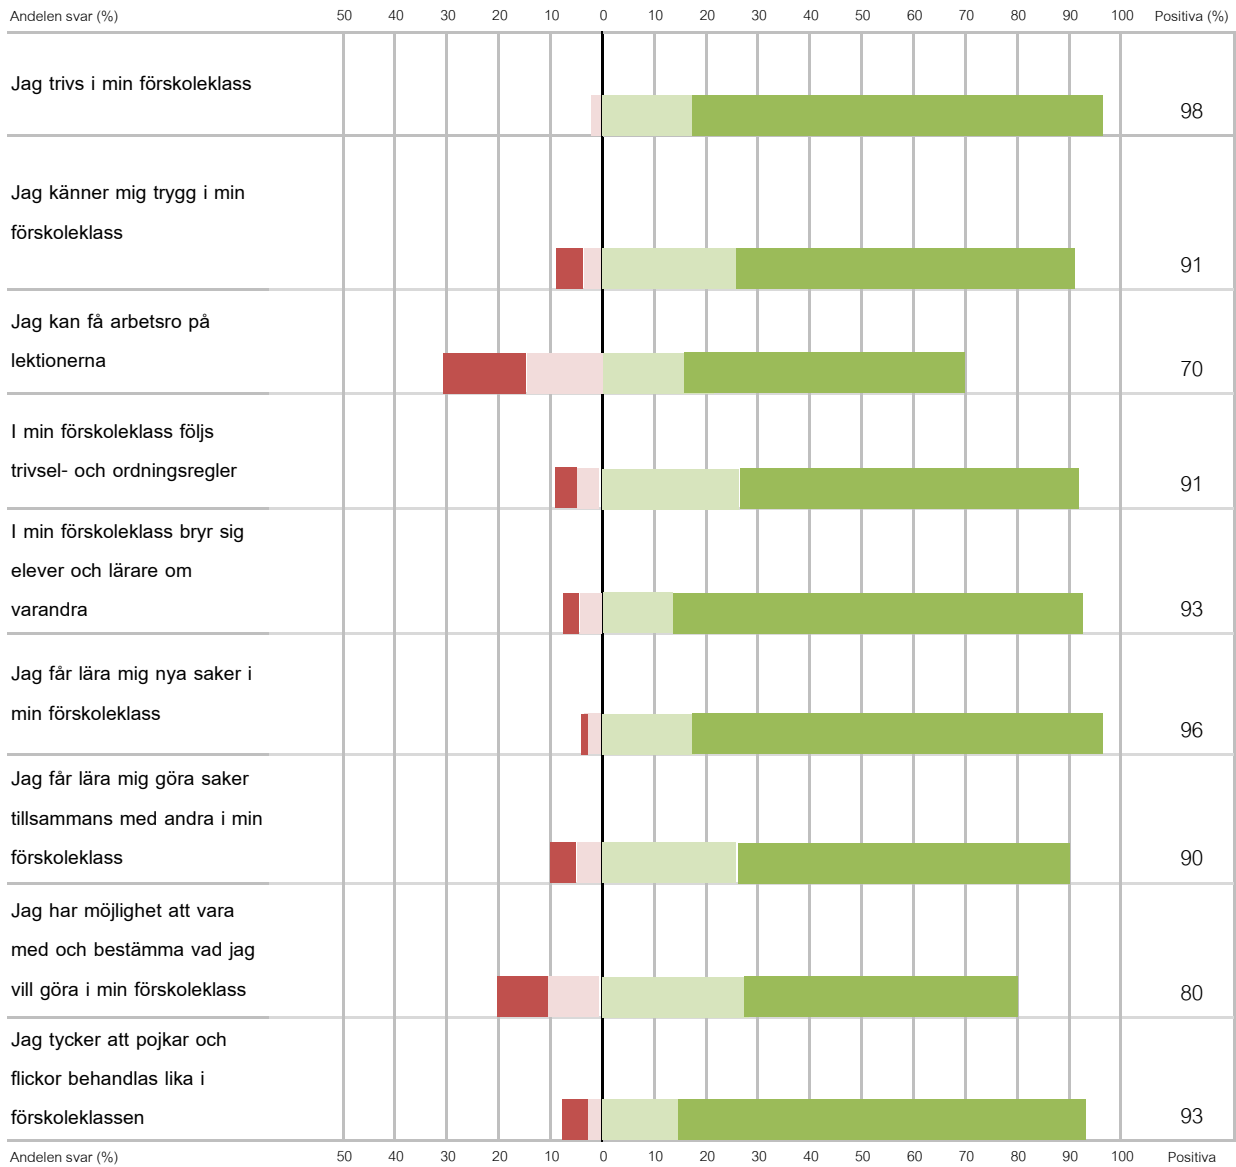

Enkät förskoleklass oktober 2016

● Stämmer inte alls
 ● Stämmer ganska dåligt
 ● Stämmer ganska bra
 ● Stämmer helt och håller

Svarsfrekvens:

96% (111/116)