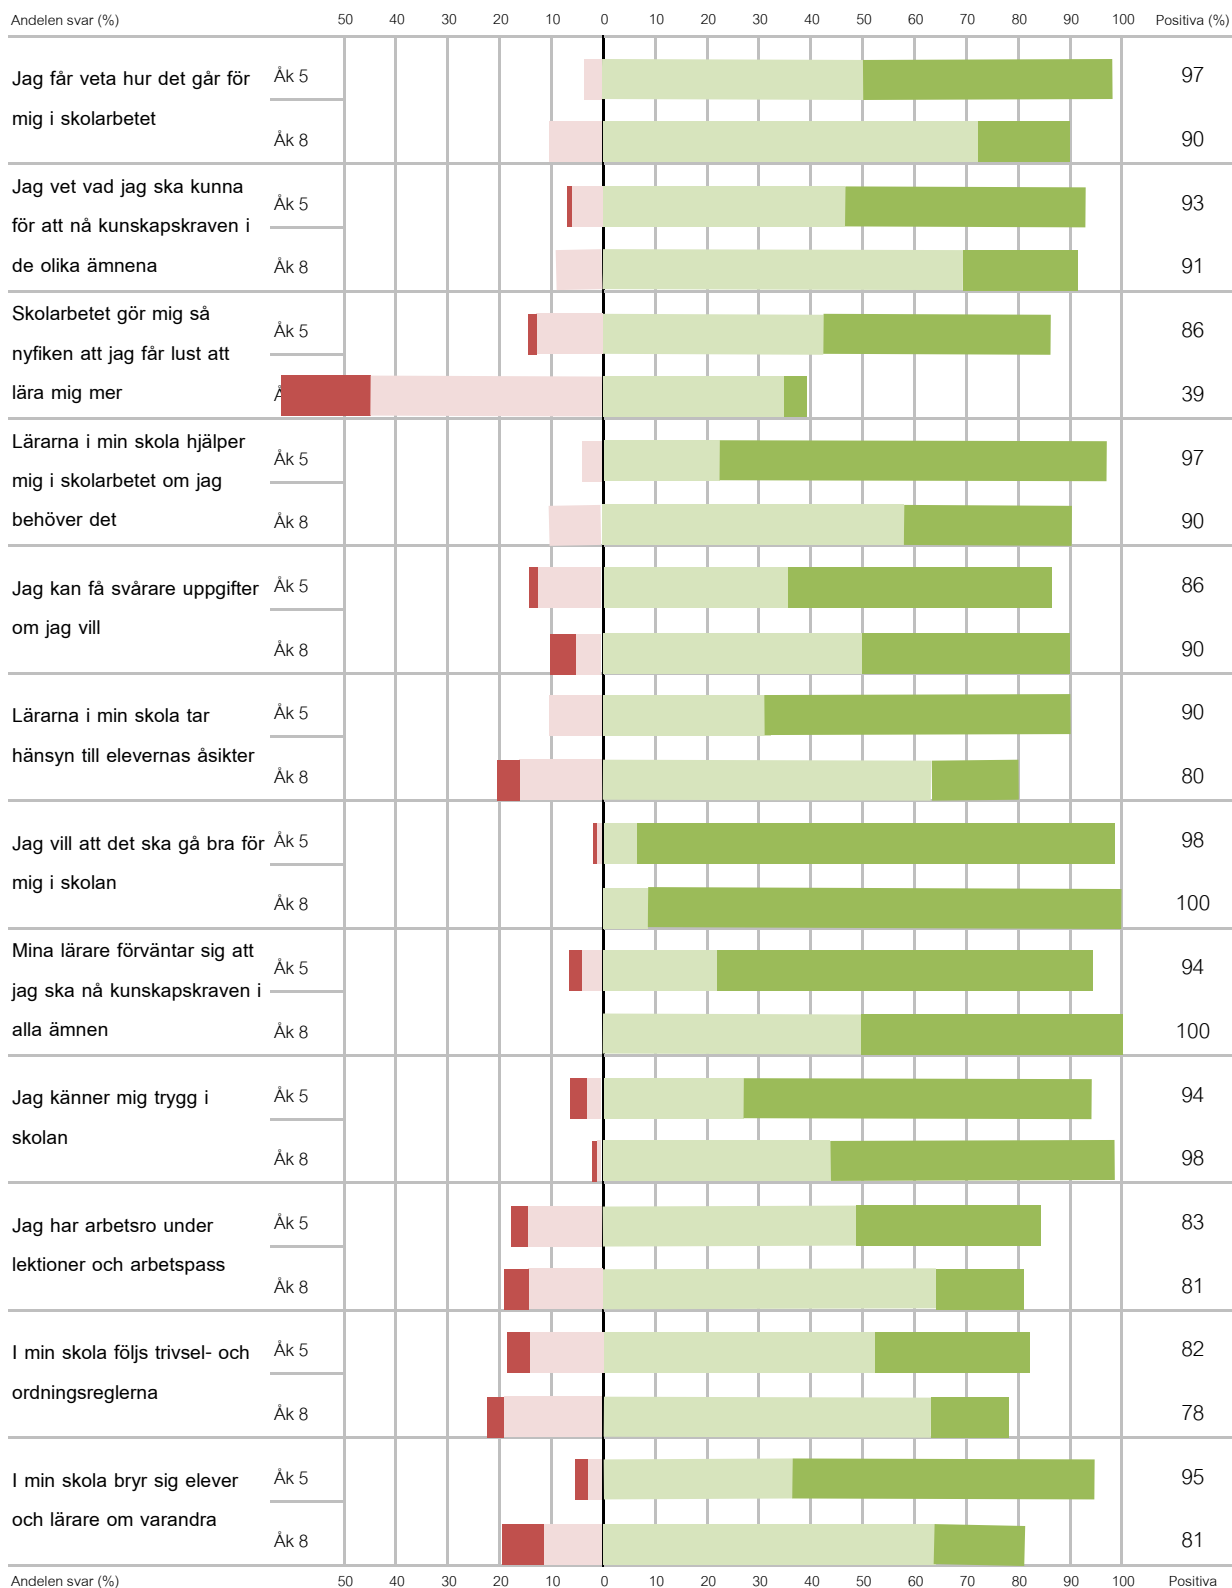

Grundskoleenkät 2015, år 5 och 8

● Stämmer inte alls
 ● Stämmer ganska dåligt
 ● Stämmer ganska bra
 ● Stämmer helt och håller

Svarsfrekvens: år 5 = 89% år 8 = 76%