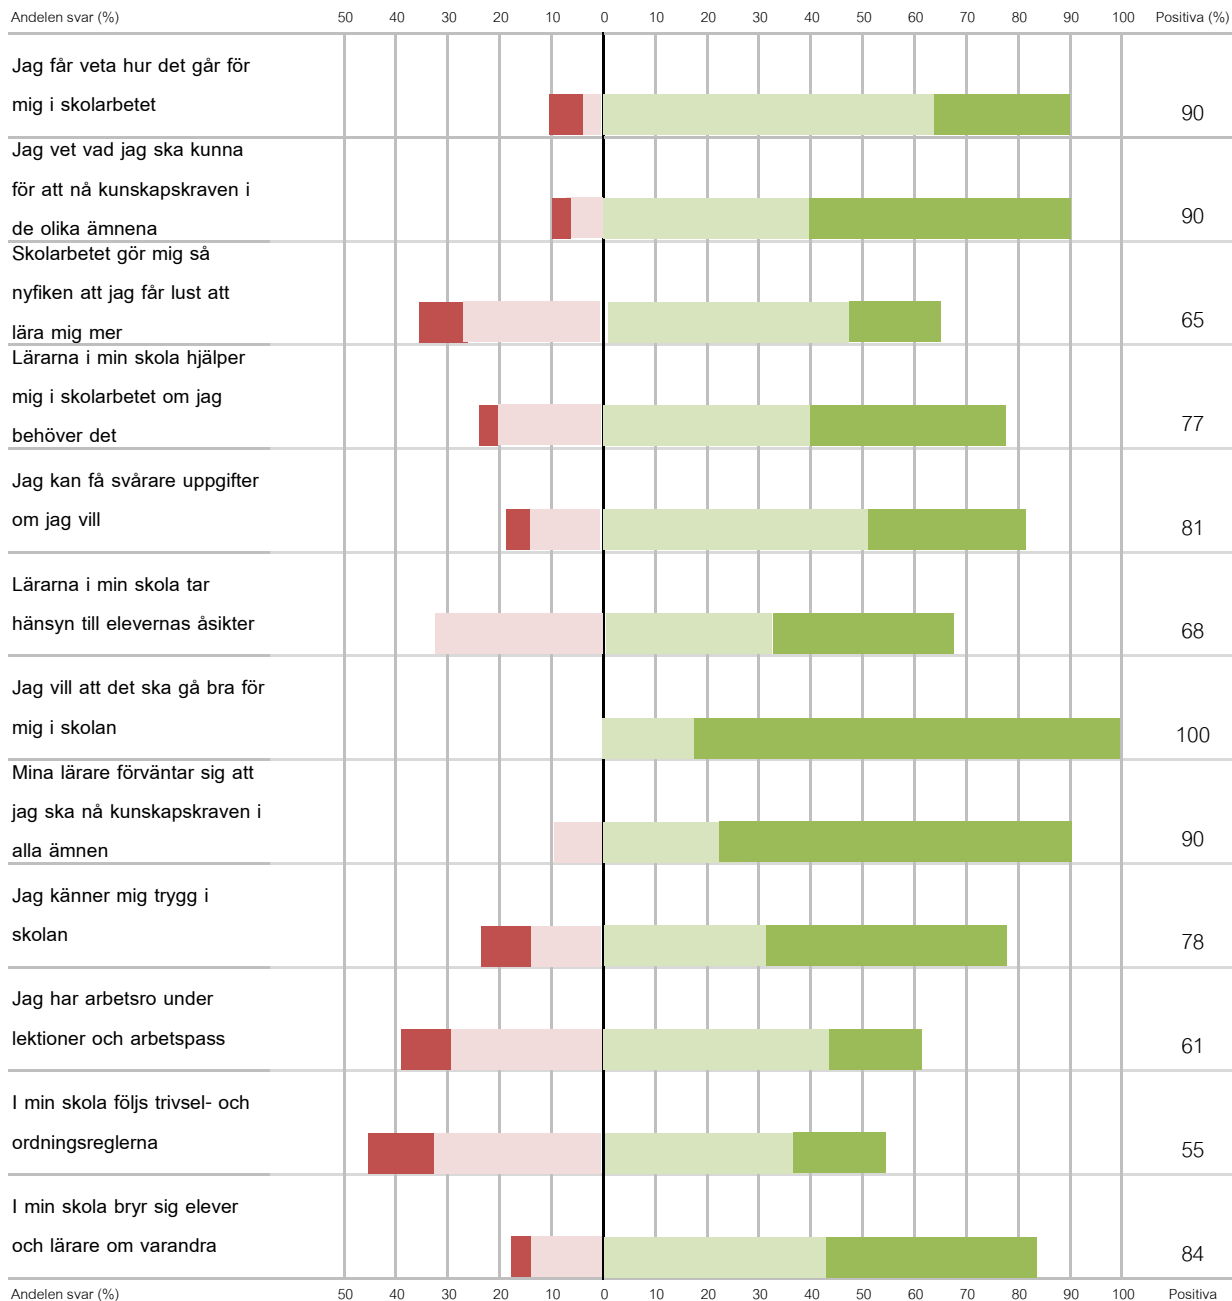

# Grundskoleenkät 2016, år 5, Aftaskolan

● Stämmer inte alls    
 ● Stämmer ganska dåligt    
 ● Stämmer ganska bra    
 ● Stämmer helt och håller

## Svarsfrekvens:

100% (31/31)