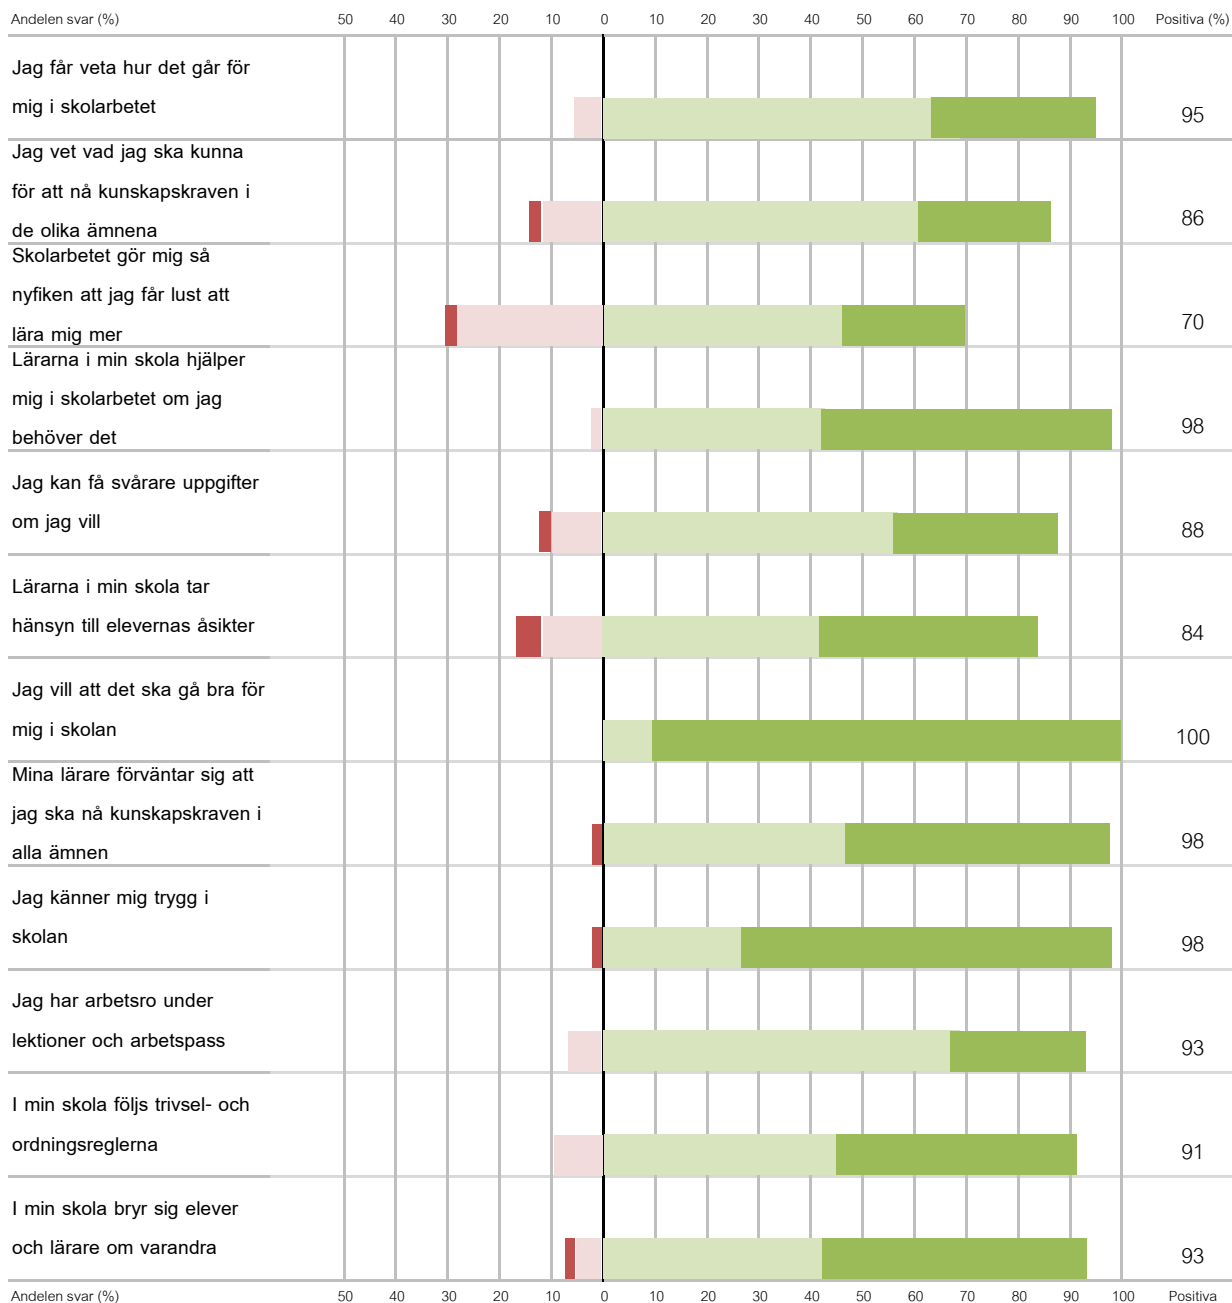

Grundskoleenkät 2016, år 8, totalt, Aftaskolan

● Stämmer inte alls
 ● Stämmer ganska dåligt
 ● Stämmer ganska bra
 ● Stämmer helt och håller

Svarsfrekvens:

90% (43/48)