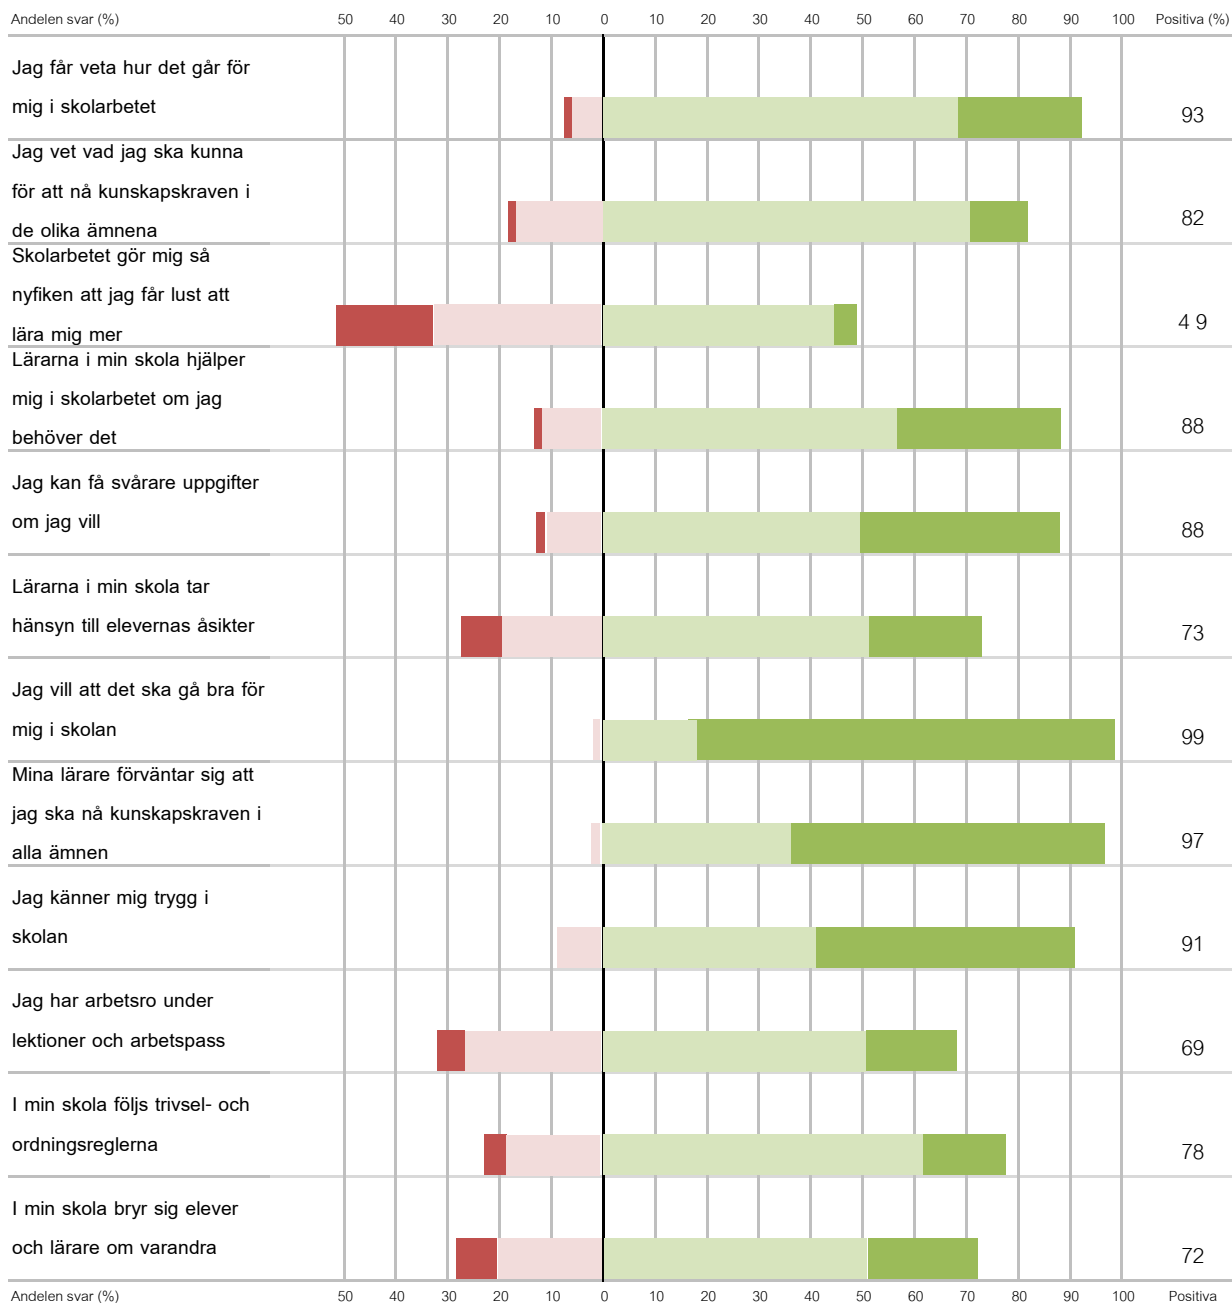

Grundskoleenkät 2016, år 8, totalt, Celsius

● Stämmer inte alls
 ● Stämmer ganska dåligt
 ● Stämmer ganska bra
 ● Stämmer helt och håller

Svarsfrekvens:

96% (67/70)