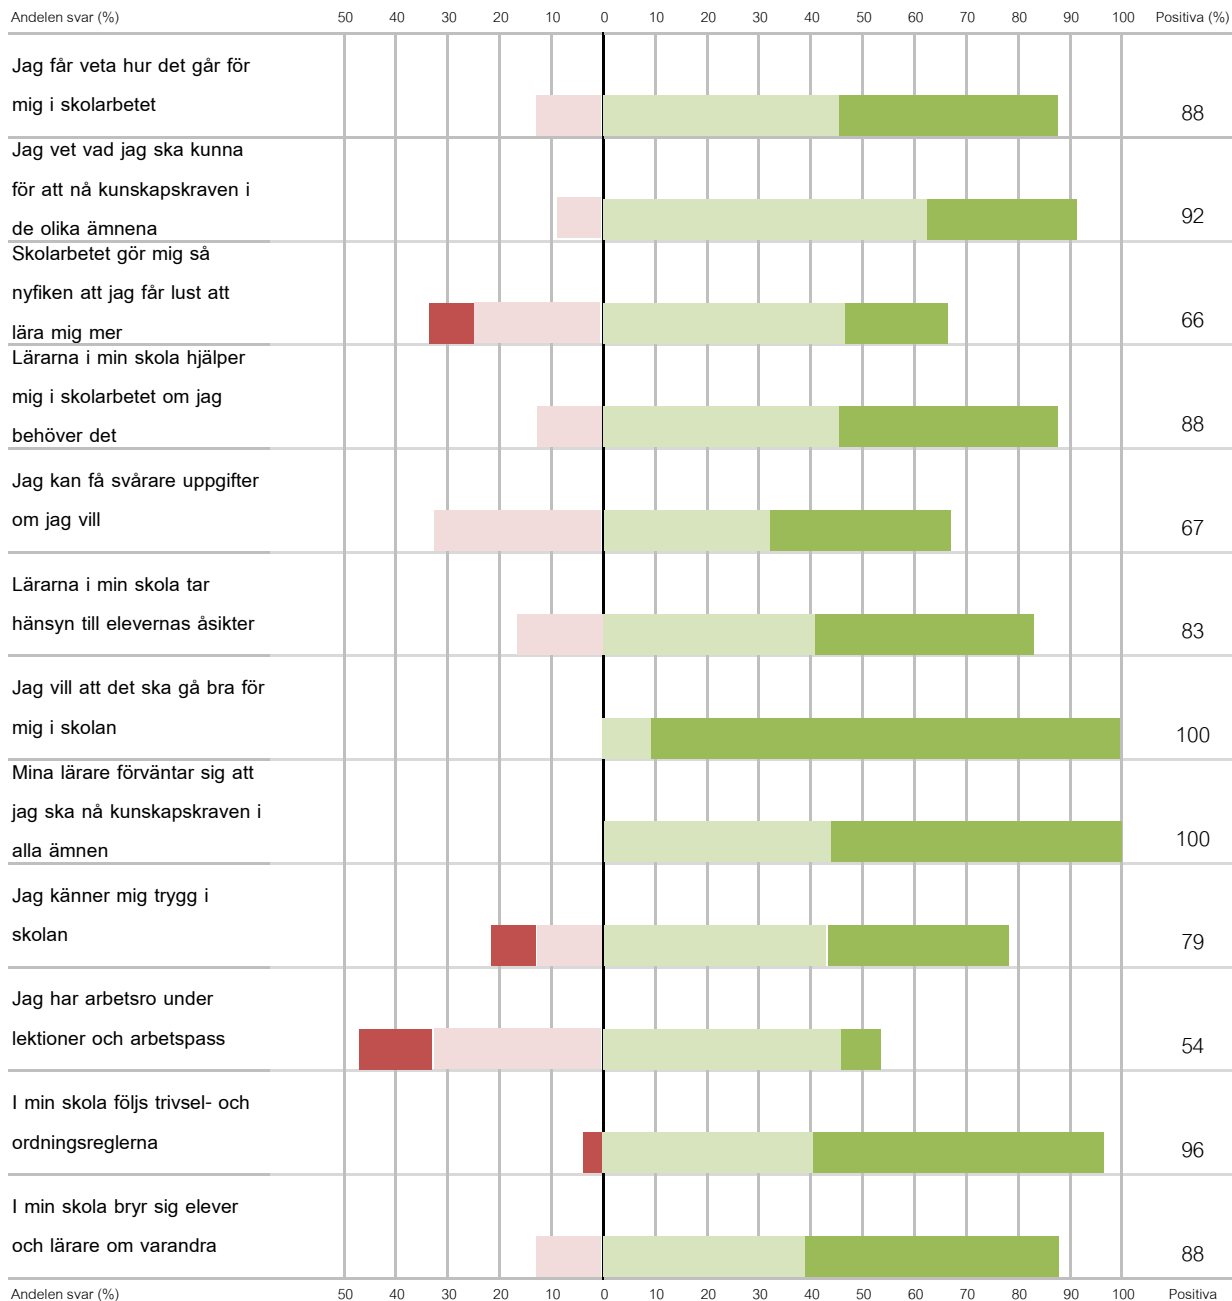

# Grundskoleenkät 2016, år 5, Lillbo

● Stämmer inte alls   
 ● Stämmer ganska dåligt   
 ● Stämmer ganska bra   
 ● Stämmer helt och håller

## Svarsfrekvens:

96% (24/25)