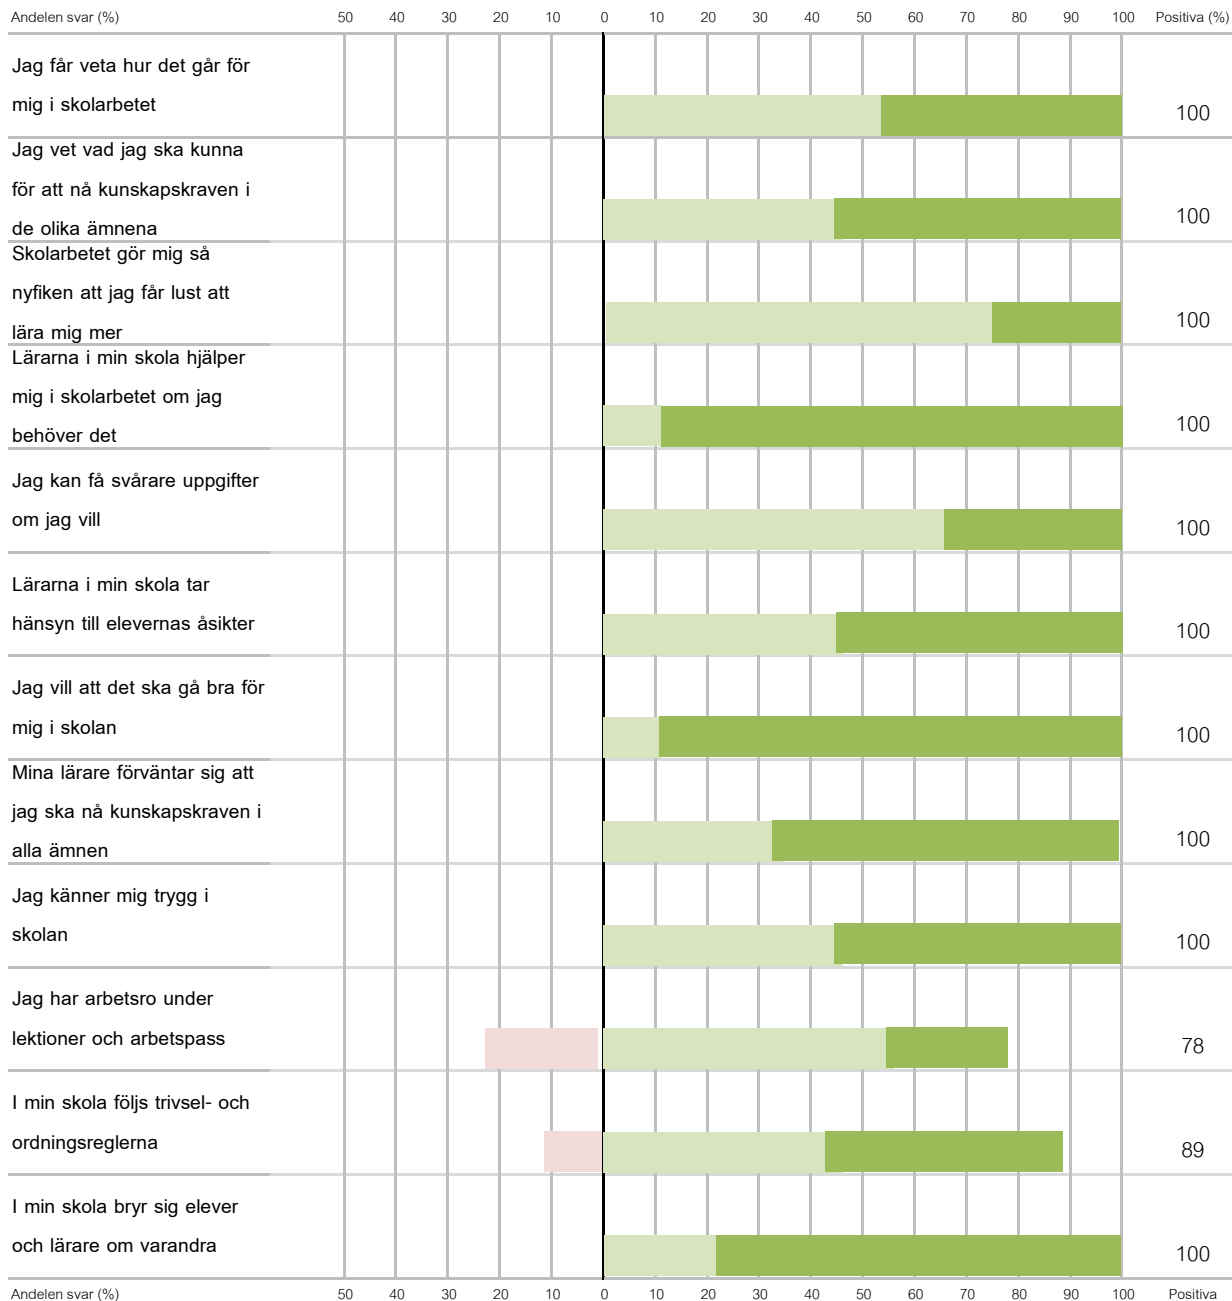

Grundskoleenkät 2016, år 5, totalt, Runemo

● Stämmer inte alls
 ● Stämmer ganska dåligt
 ● Stämmer ganska bra
 ● Stämmer helt och håller

Svarsfrekvens:

90% (9/10)