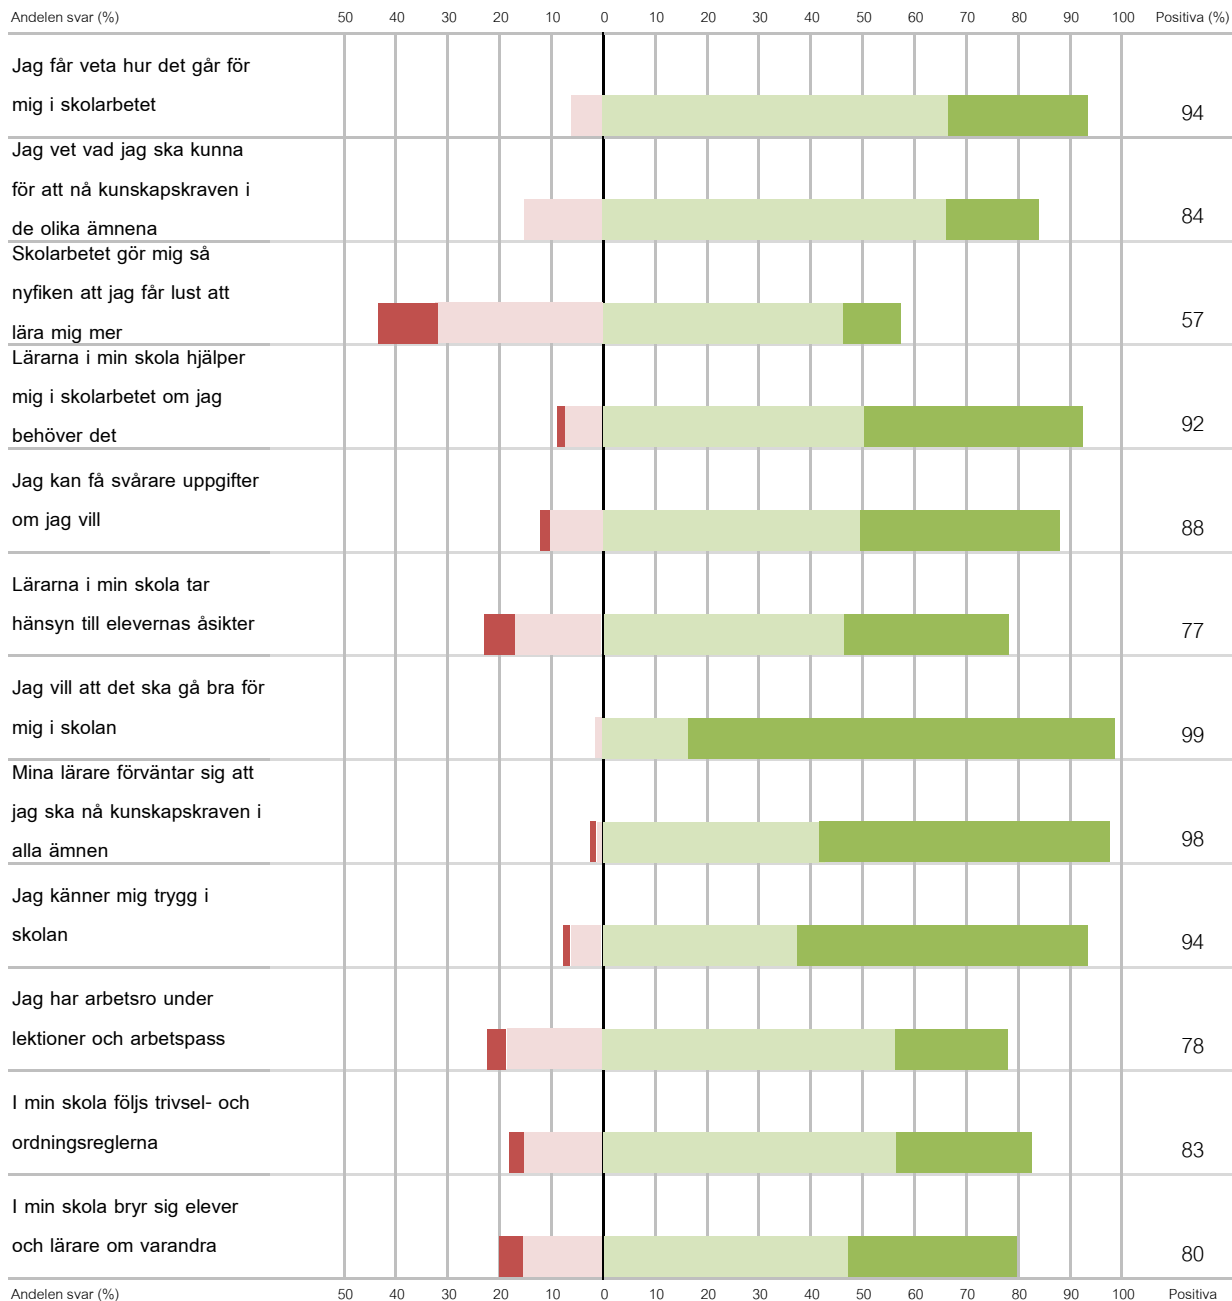

# Grundskoleenkät 2016, år 8, Totalt

● Stämmer inte alls   
 ● Stämmer ganska dåligt   
 ● Stämmer ganska bra   
 ● Stämmer helt och håller

## Svarsfrekvens:

93% (110/118)