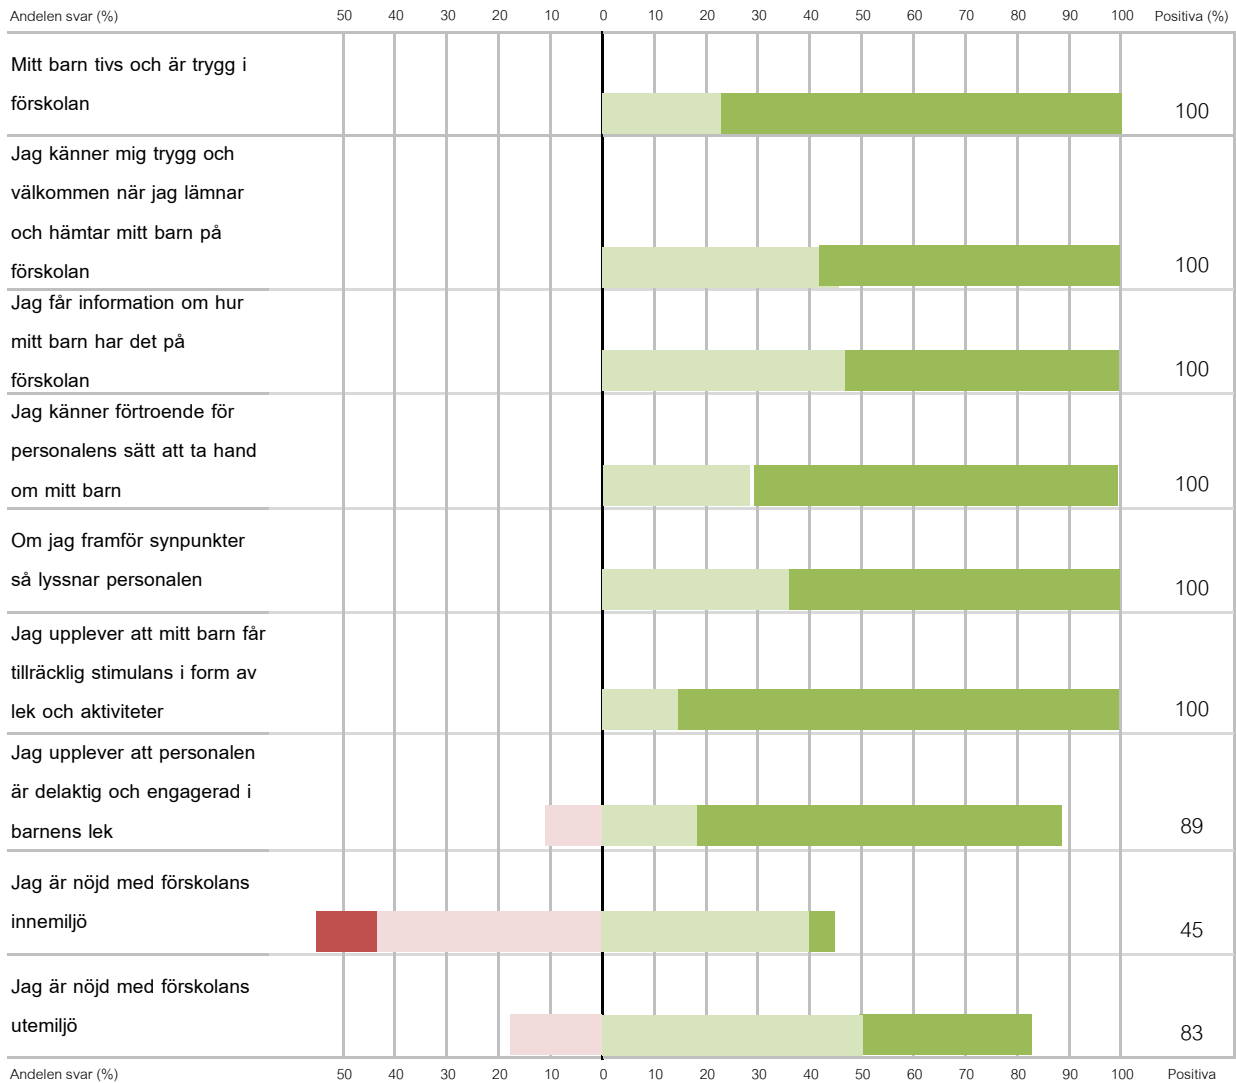

Förskoleenkät oktober 2016, Fölets förskola

● Stämmer inte alls
 ● Stämmer ganska dåligt
 ● Stämmer ganska bra
 ● Stämmer helt och håller

Svarsfrekvens: 49 % (18/37)