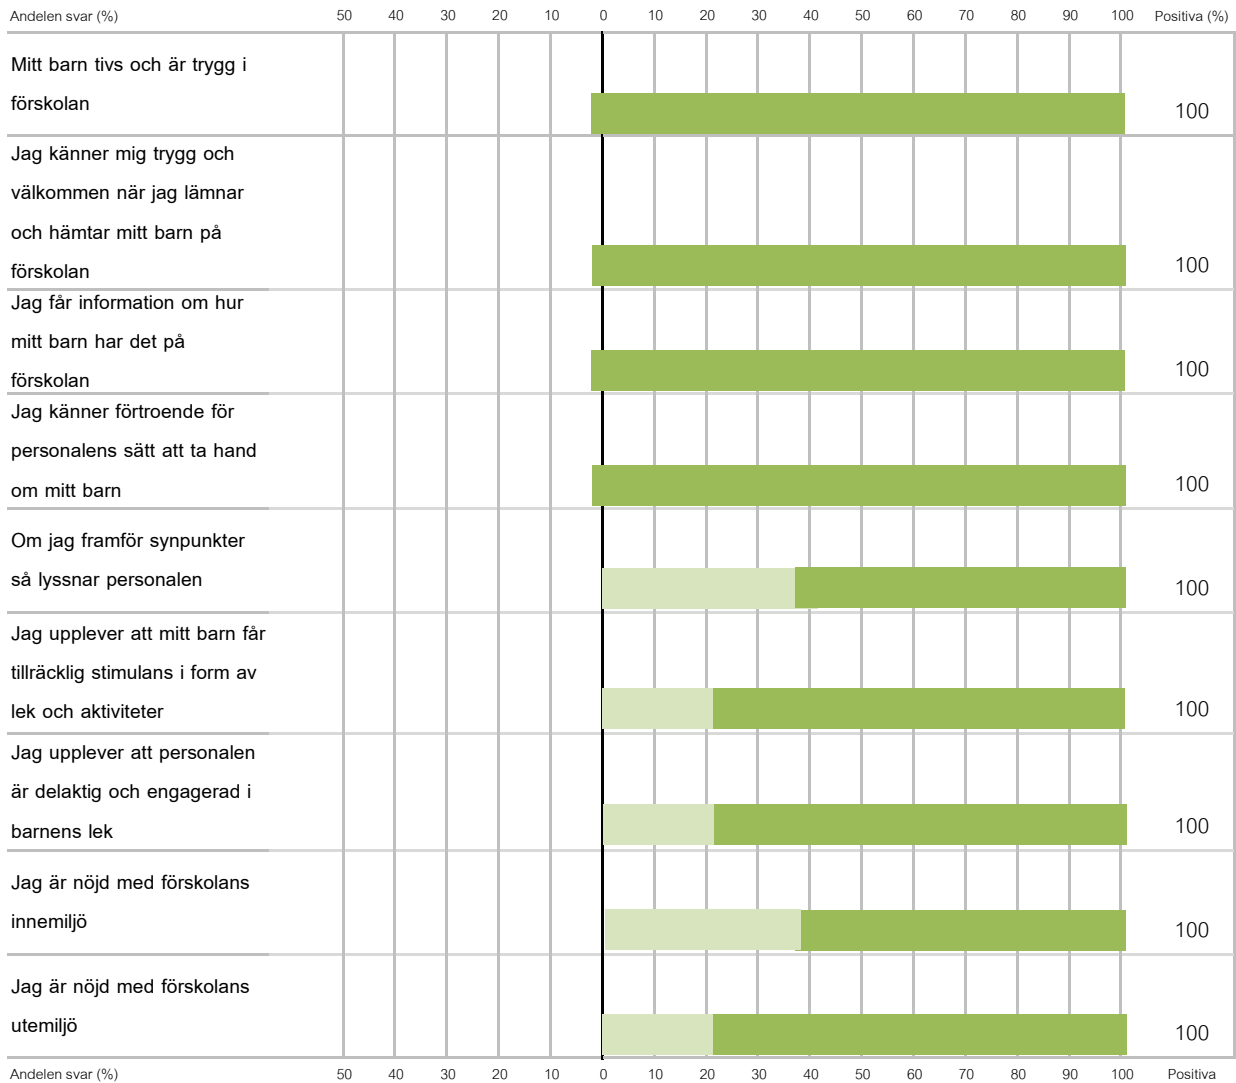

Förskoleenkät oktober 2016, Tellus förskola

● Stämmer inte alls
 ● Stämmer ganska dåligt
 ● Stämmer ganska bra
 ● Stämmer helt och håller

Svarsfrekvens: 24 % (5/21)