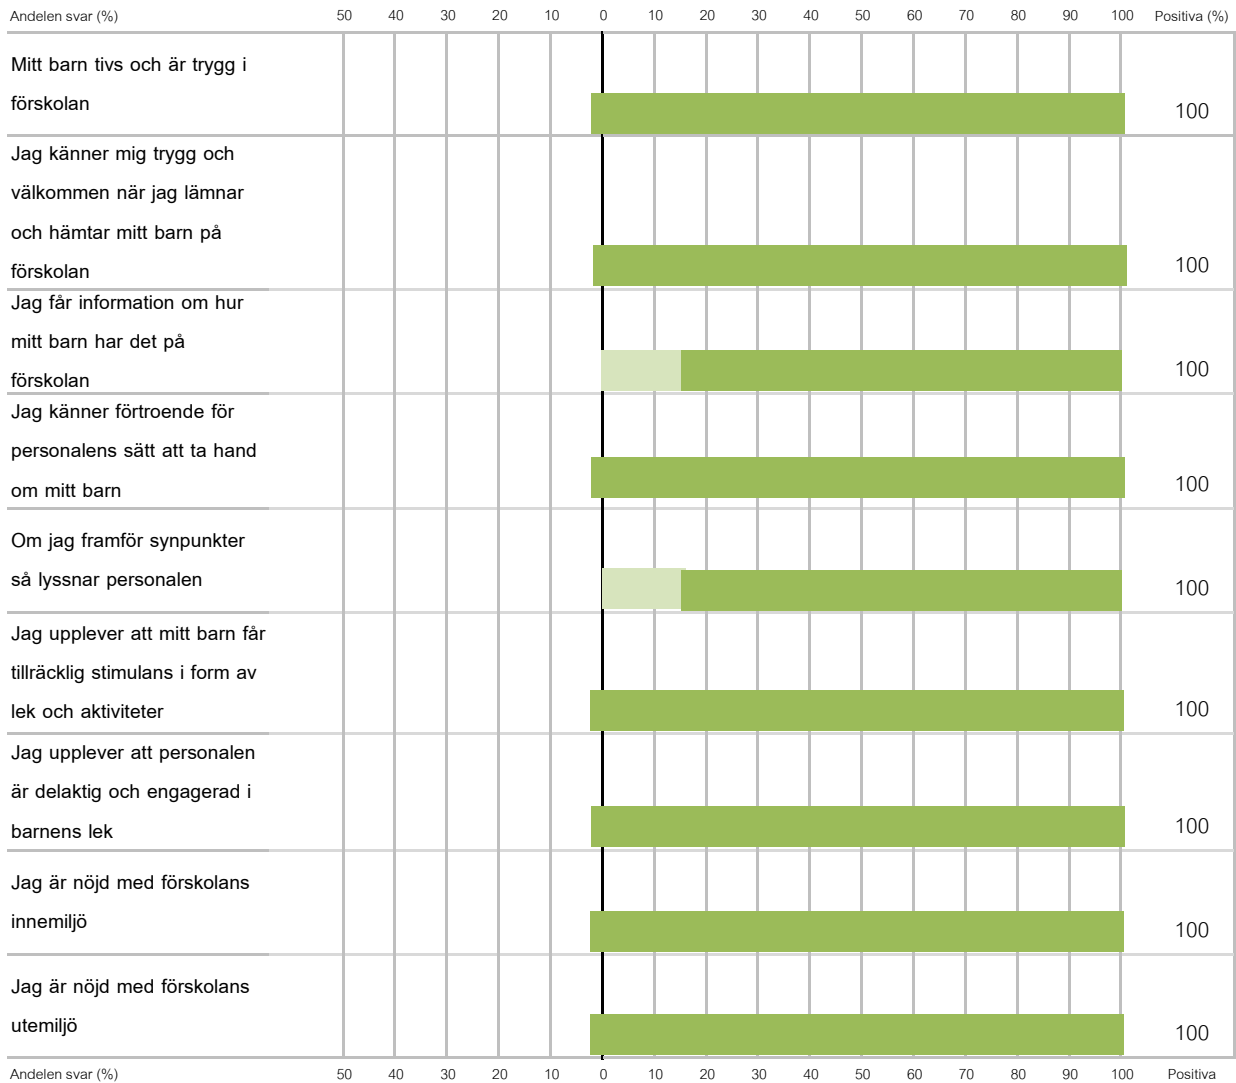

Förskoleenkät oktober 2016, Trollstugans förskola

● Stämmer inte alls
 ● Stämmer ganska dåligt
 ● Stämmer ganska bra
 ● Stämmer helt och håller

Svarsfrekvens: 60 % (6/10)