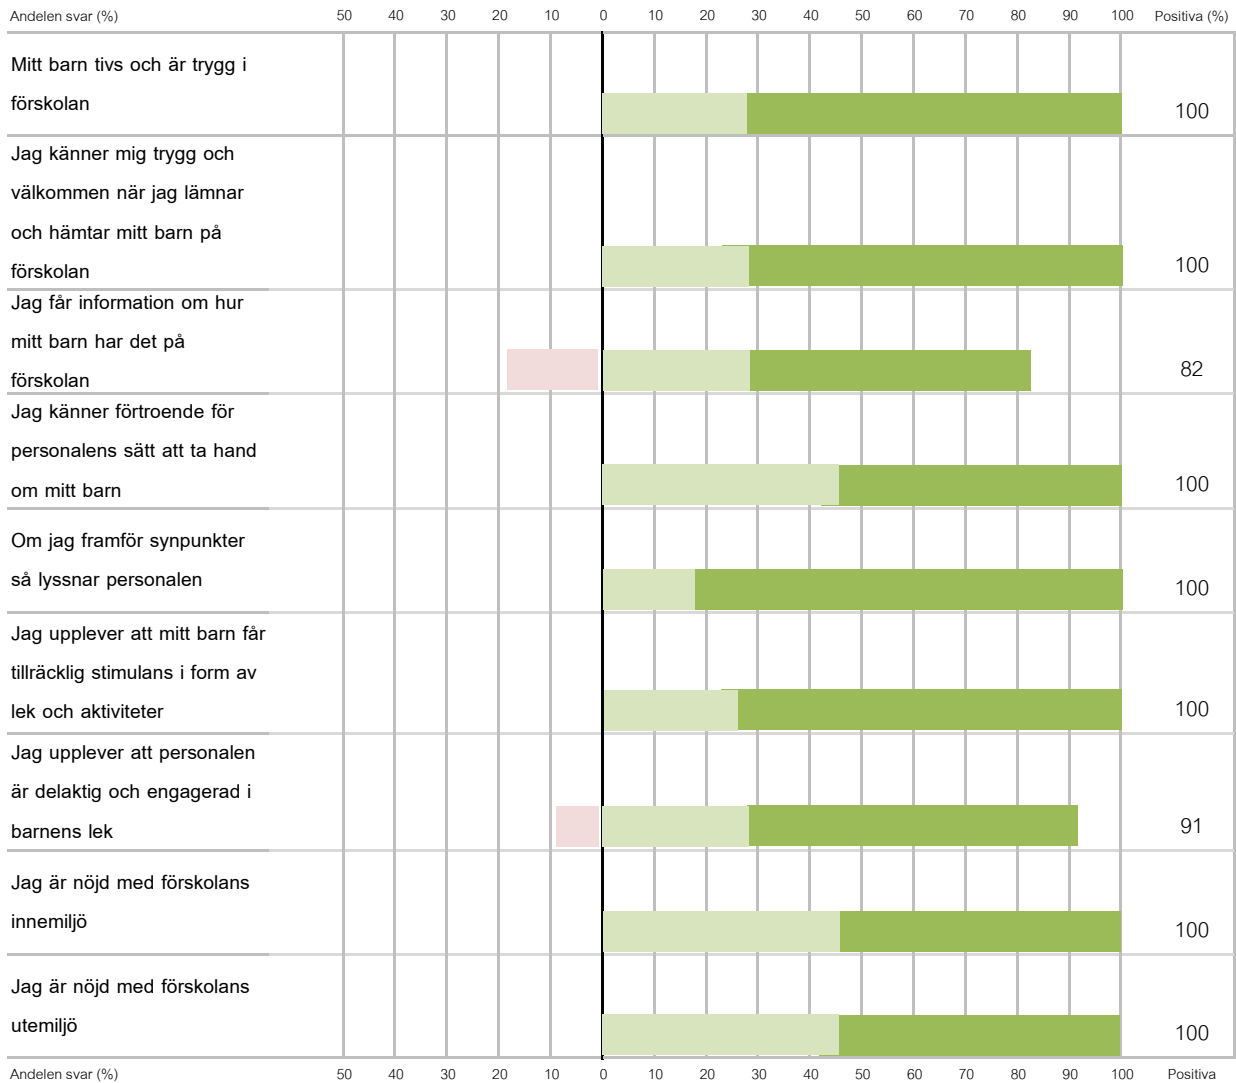

Förskoleenkät oktober 2016, Tuvans förskola

● Stämmer inte alls
 ● Stämmer ganska dåligt
 ● Stämmer ganska bra
 ● Stämmer helt och håller

Svarsfrekvens: 34 % (11/32)