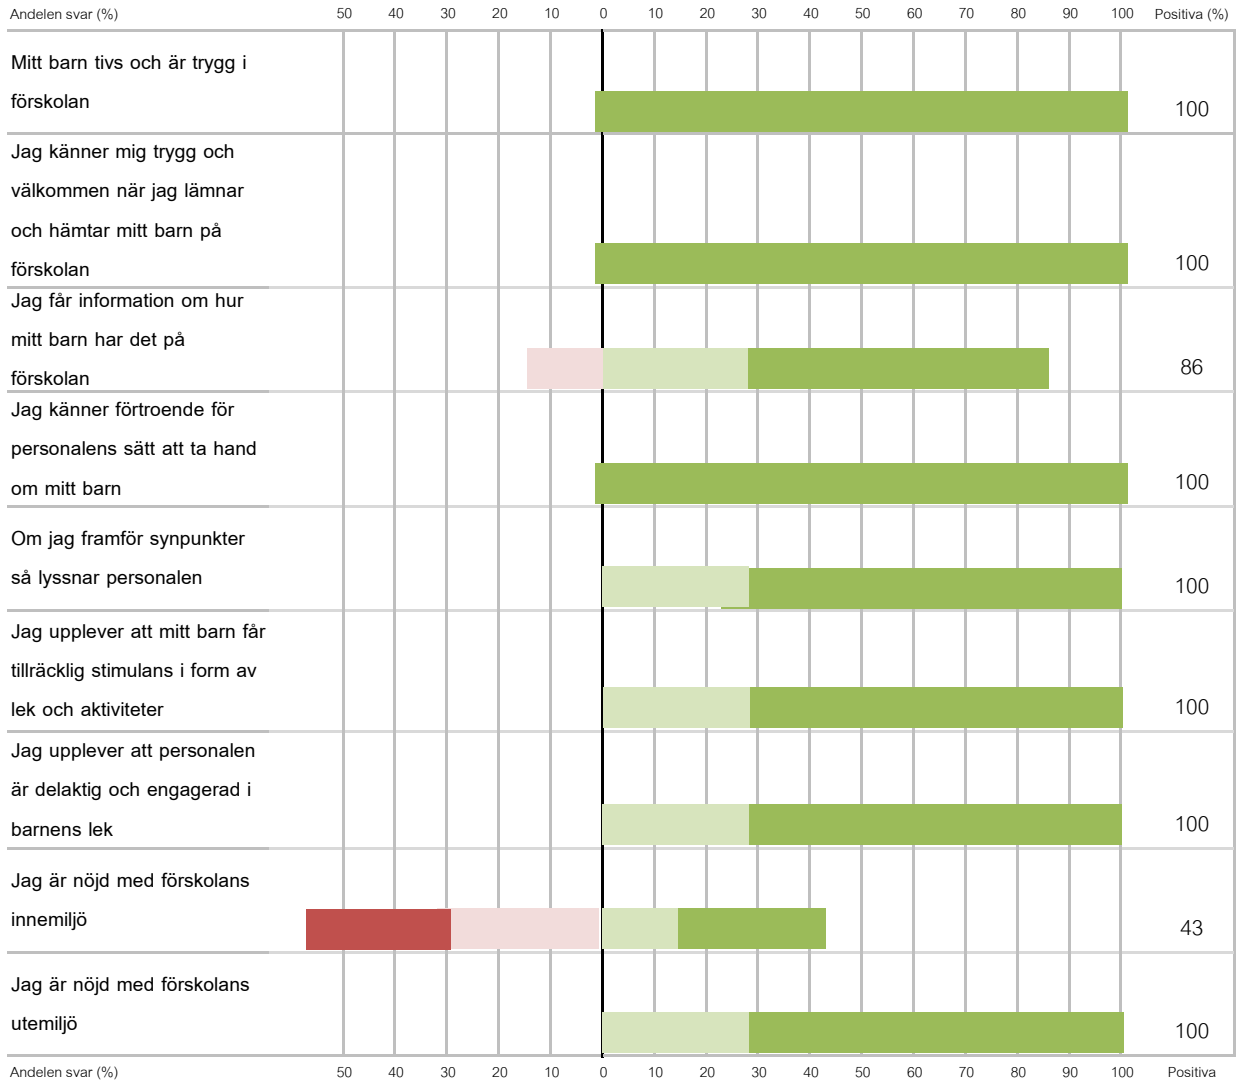

# Förskoleenkät oktober 2016, Öjestugans förskola

● Stämmer inte alls   
 ● Stämmer ganska dåligt   
 ● Stämmer ganska bra   
 ● Stämmer helt och håller

Svarsfrekvens: 16 % (7/44)