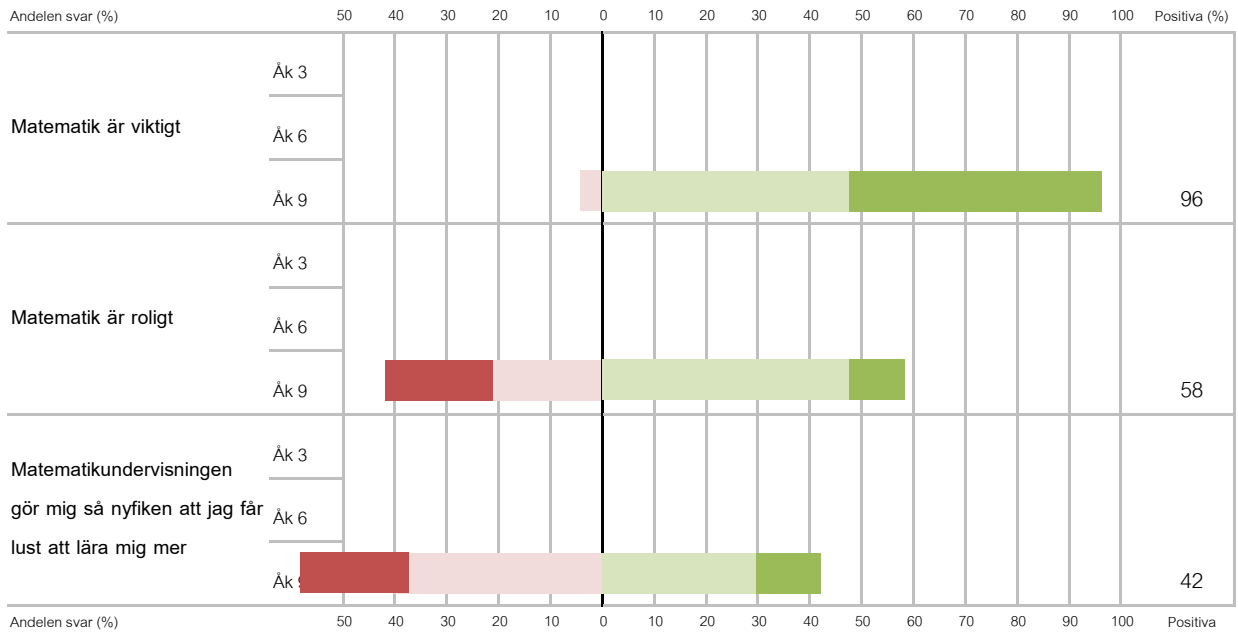

Matematik 2016, år 9, Alftaskolan

● Stämmer inte alls
 ● Stämmer ganska dåligt
 ● Stämmer ganska bra
 ● Stämmer helt och håller

Svarsfrekvens:

År 9 =44 % (24/55)