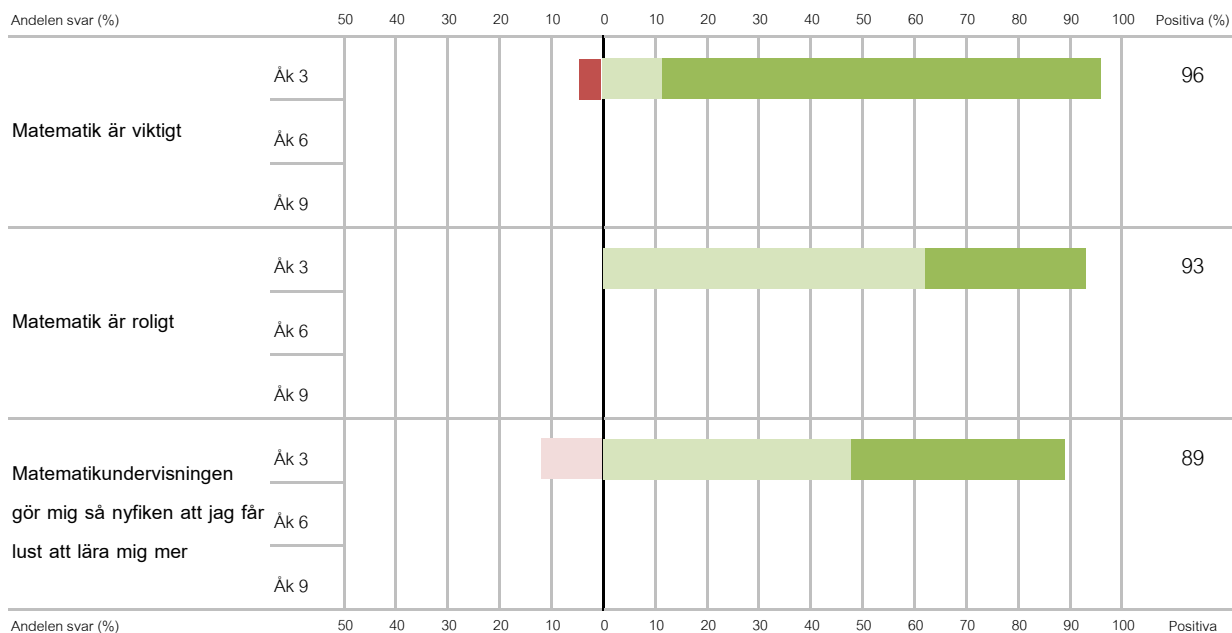

Matematik 2016, år 3, Alftaskolan

● Stämmer inte alls
 ● Stämmer ganska dåligt
 ● Stämmer ganska bra
 ● Stämmer helt och håller

Svarsfrekvens:

År 3 = 100 % (27/27)