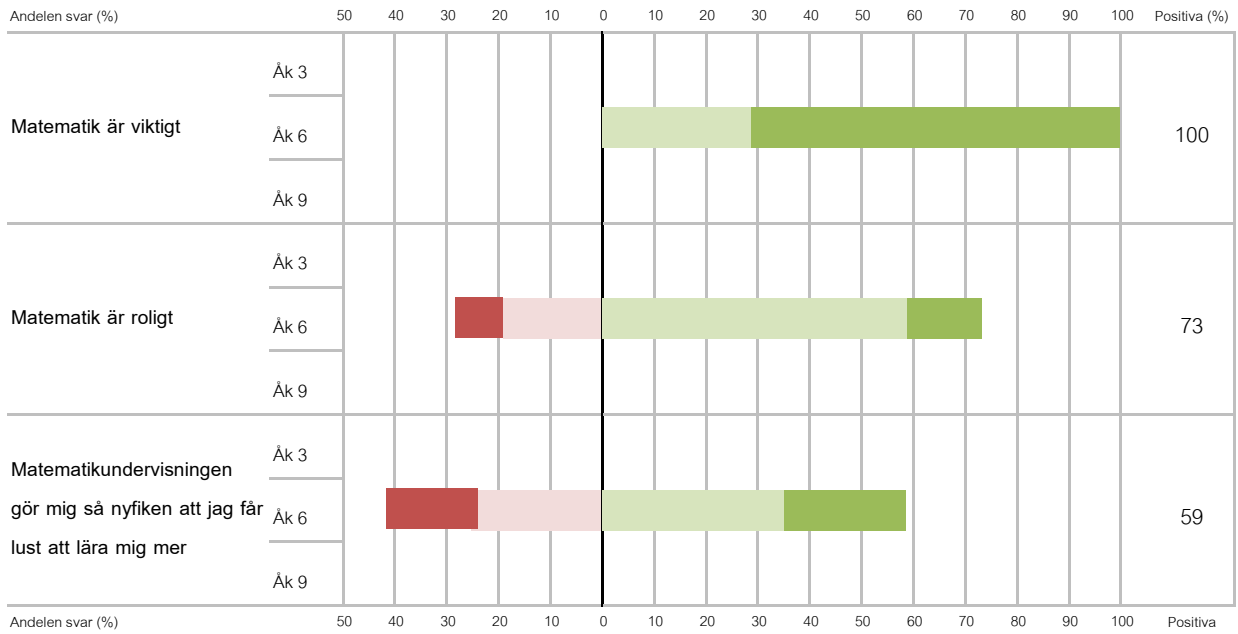

Matematik 2016, år, Aftaskolan

● Stämmer inte alls
 ● Stämmer ganska dåligt
 ● Stämmer ganska bra
 ● Stämmer helt och håller

Svarsfrekvens:

År 6 =92 % (22/24)