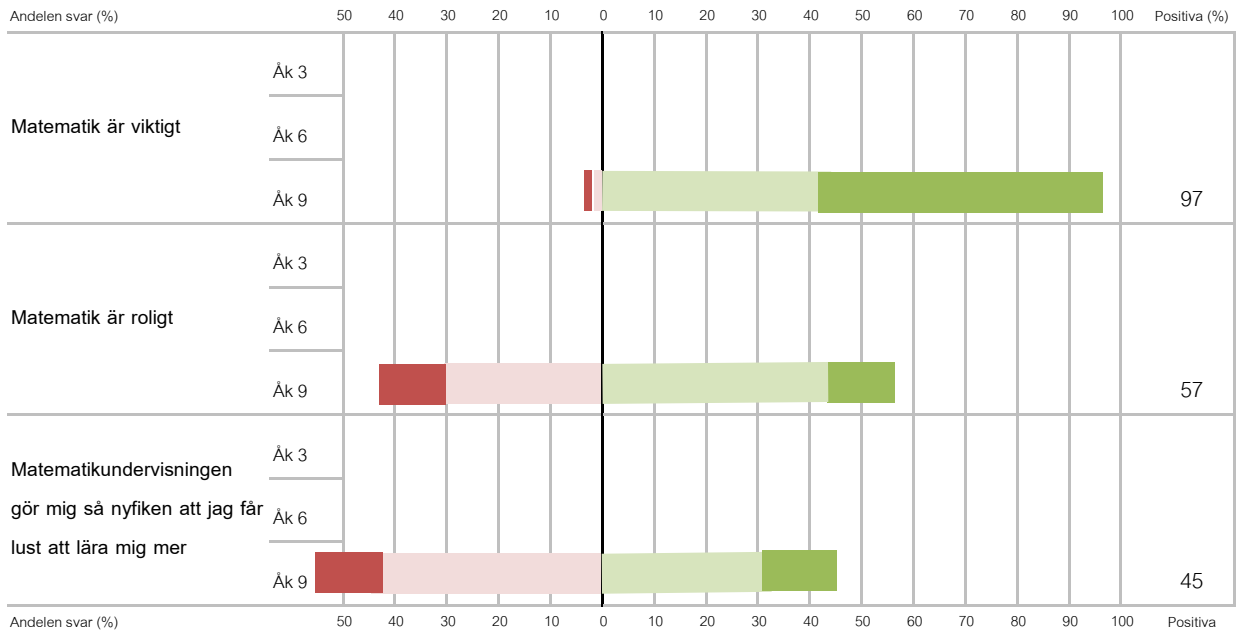

Matematik 2016, år 9, Celsiusskolan

● Stämmer inte alls
 ● Stämmer ganska dåligt
 ● Stämmer ganska bra
 ● Stämmer helt och håller

Svarsfrekvens:

År 9 = 84 % (67/80)