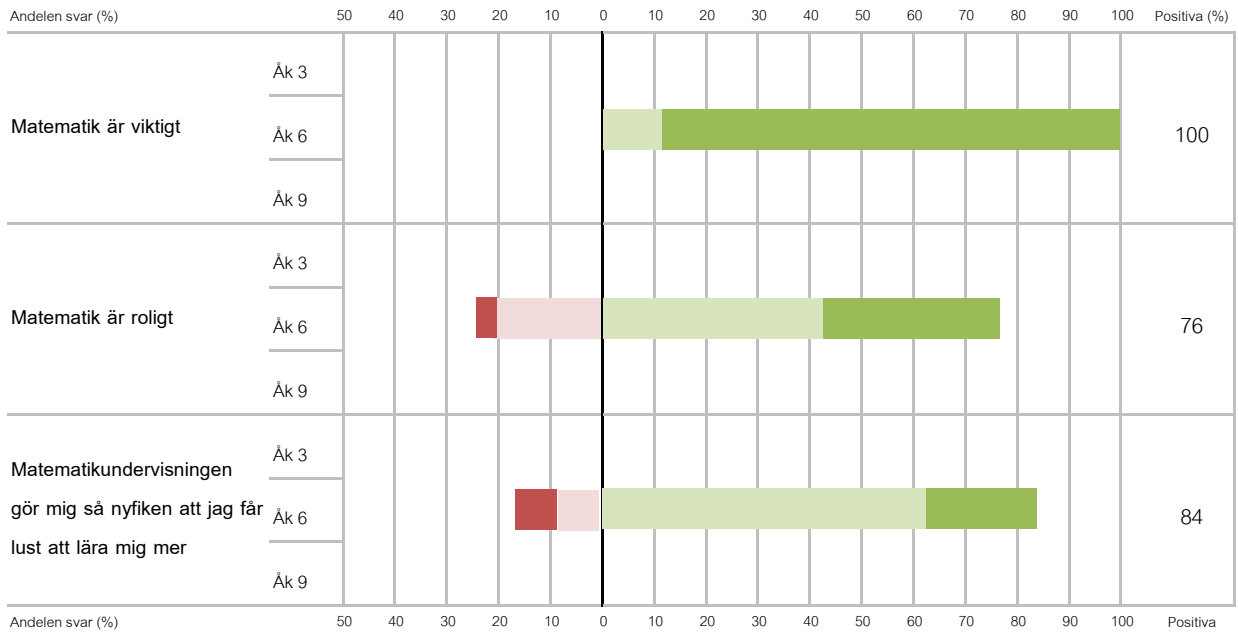

# Matematik 2016, år 6, Celsiuskolan

● Stämmer inte alls   
 ● Stämmer ganska dåligt   
 ● Stämmer ganska bra   
 ● Stämmer helt och håller

Svarsfrekvens:

År 6 =100 % (25/25)