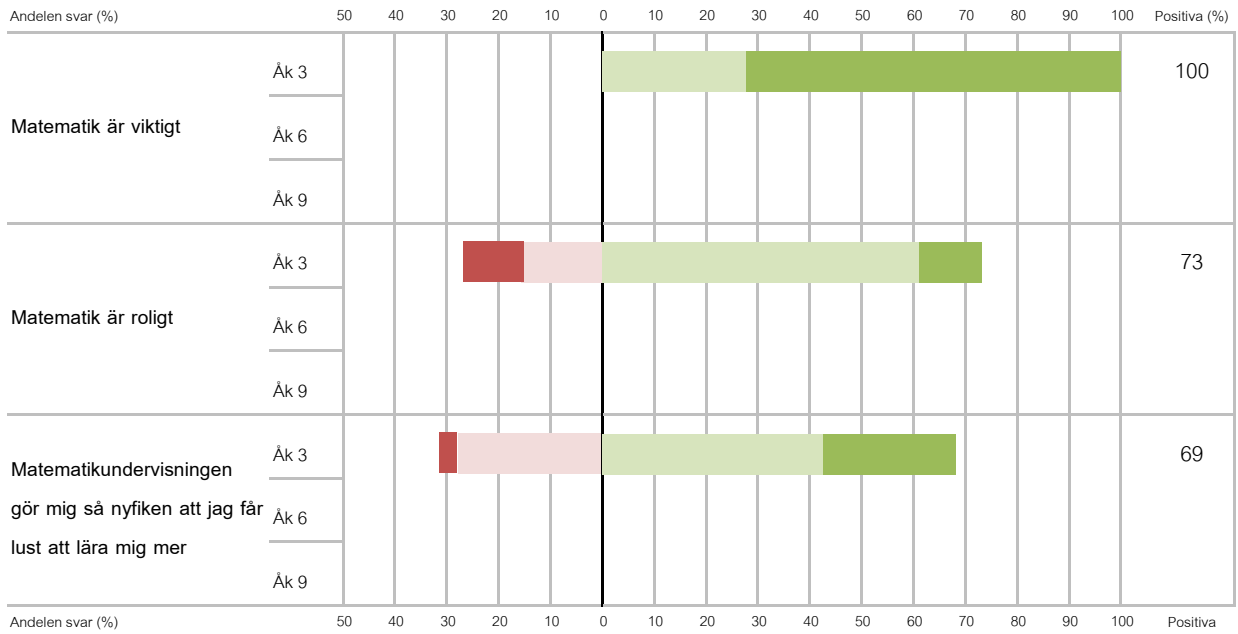

# Matematik 2016, år 3, Lillbo skola

● Stämmer inte alls    
 ● Stämmer ganska dåligt    
 ● Stämmer ganska bra    
 ● Stämmer helt och håller

Svarsfrekvens:

År 3 = 100 % (26/26)