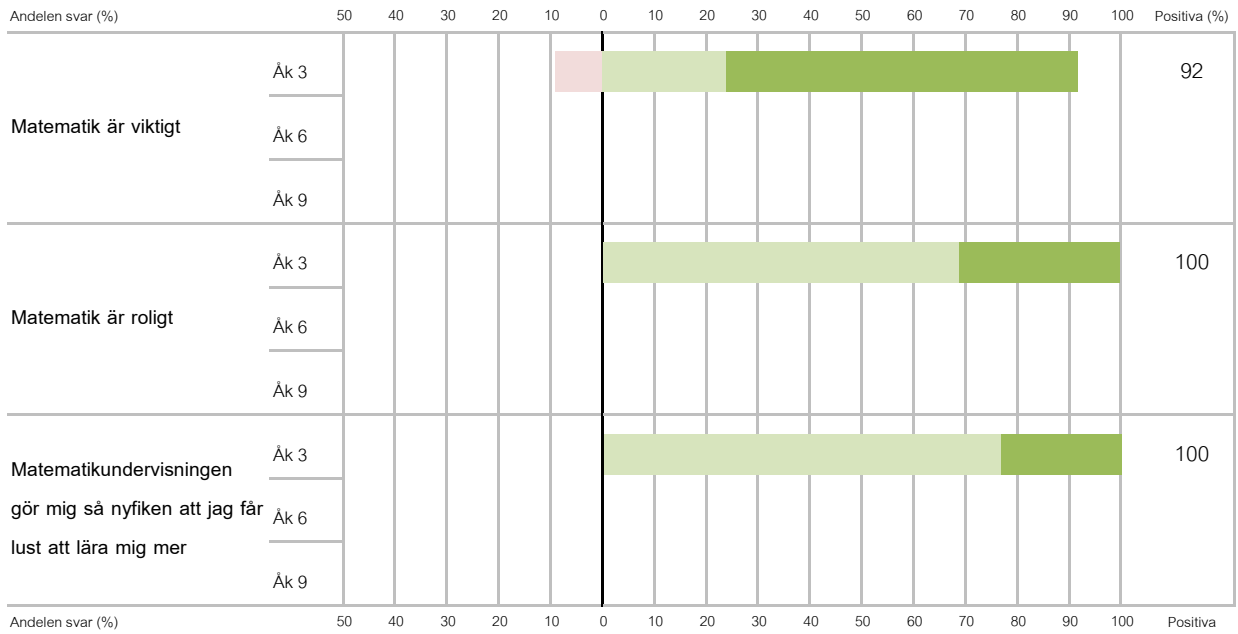

# Matematik 2016, år 3, Roteberg skola

● Stämmer inte alls   
 ● Stämmer ganska dåligt   
 ● Stämmer ganska bra   
 ● Stämmer helt och håller

Svarsfrekvens:

År 3 = 100 % (13/13)