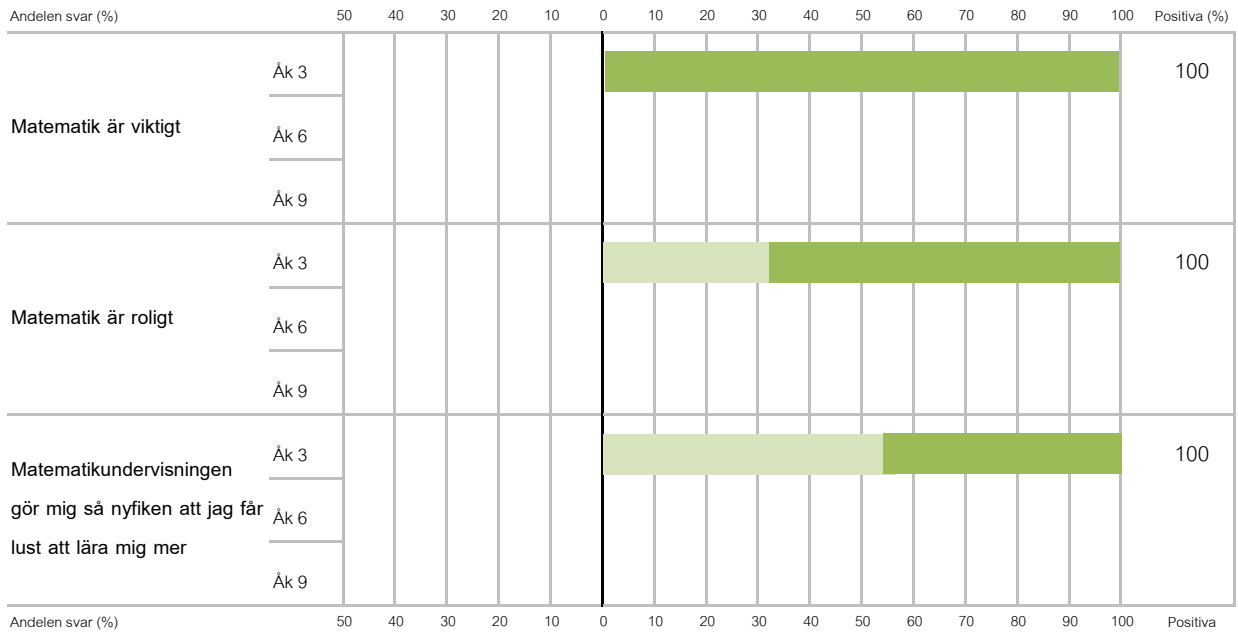

Matematik 2016, år 3, Runemo skola

● Stämmer inte alls ● Stämmer ganska dåligt ● Stämmer ganska bra ● Stämmer helt och håller

Svarsfrekvens:

År 3 =90 % (9/10)