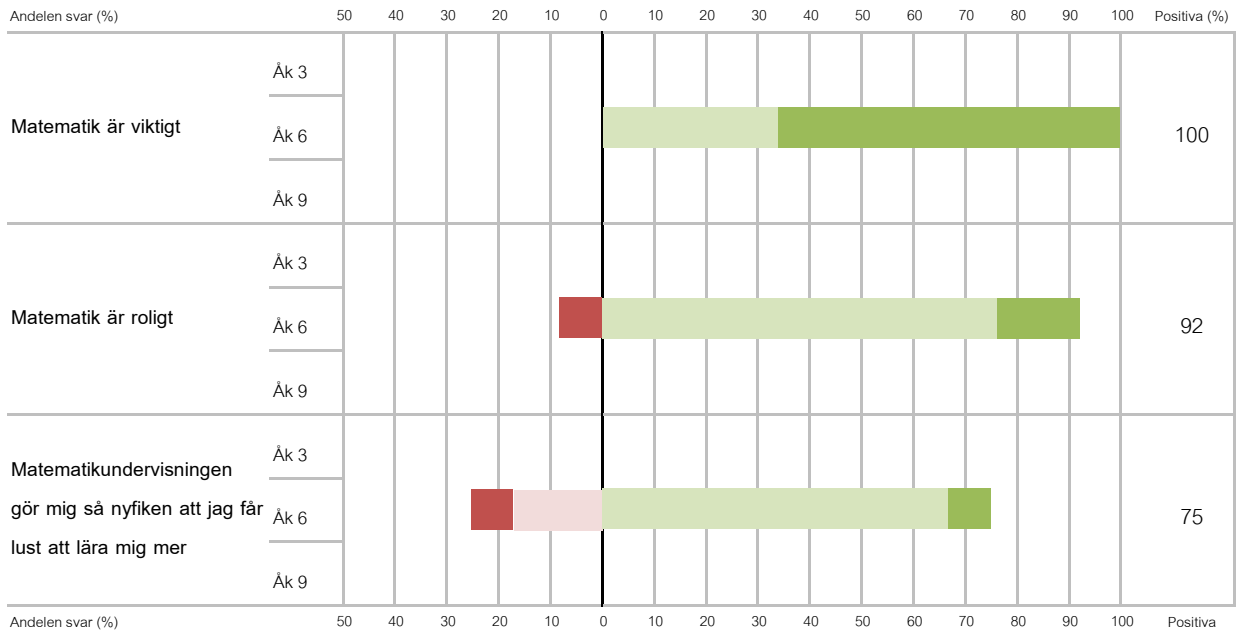

Matematik 2016, år 6, Runemo skola

● Stämmer inte alls
 ● Stämmer ganska dåligt
 ● Stämmer ganska bra
 ● Stämmer helt och håller

Svarsfrekvens:

År 6 = 92% (12/13)