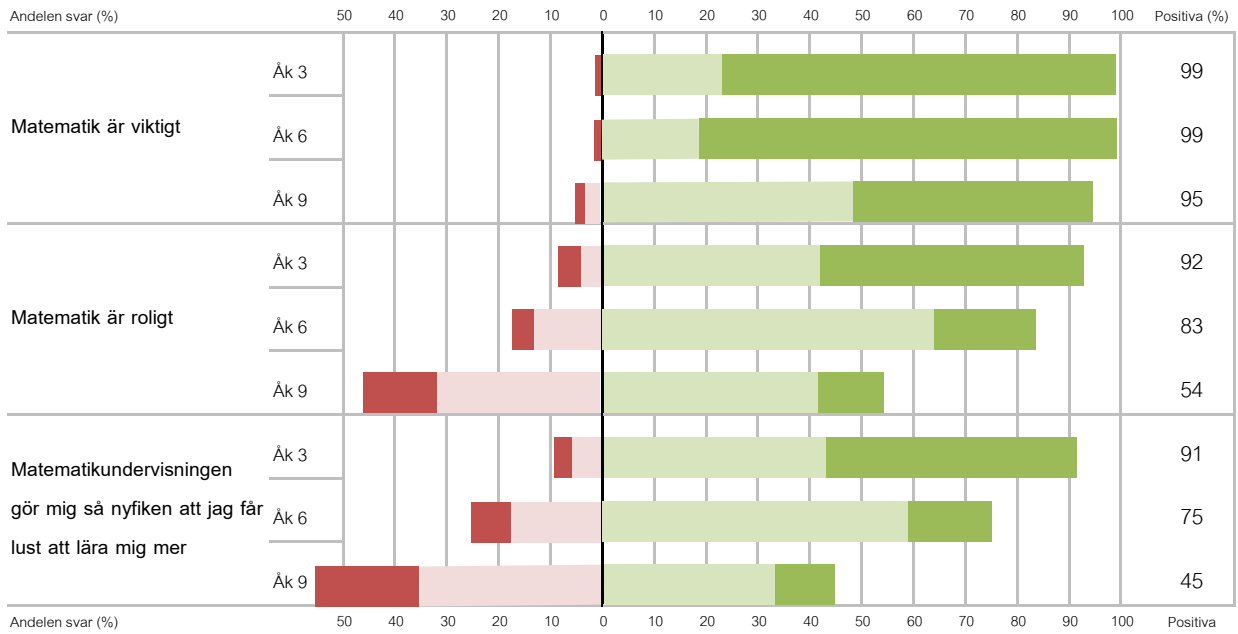

# Matematikenkät 2015

● Stämmer inte alls   
 ● Stämmer ganska dåligt   
 ● Stämmer ganska bra   
 ● Stämmer helt och håller

## Svarsfrekvens:

År 3 = 90% (107/119)

År 6 = 94% (87/93)

År 9 = 80% (105/131)