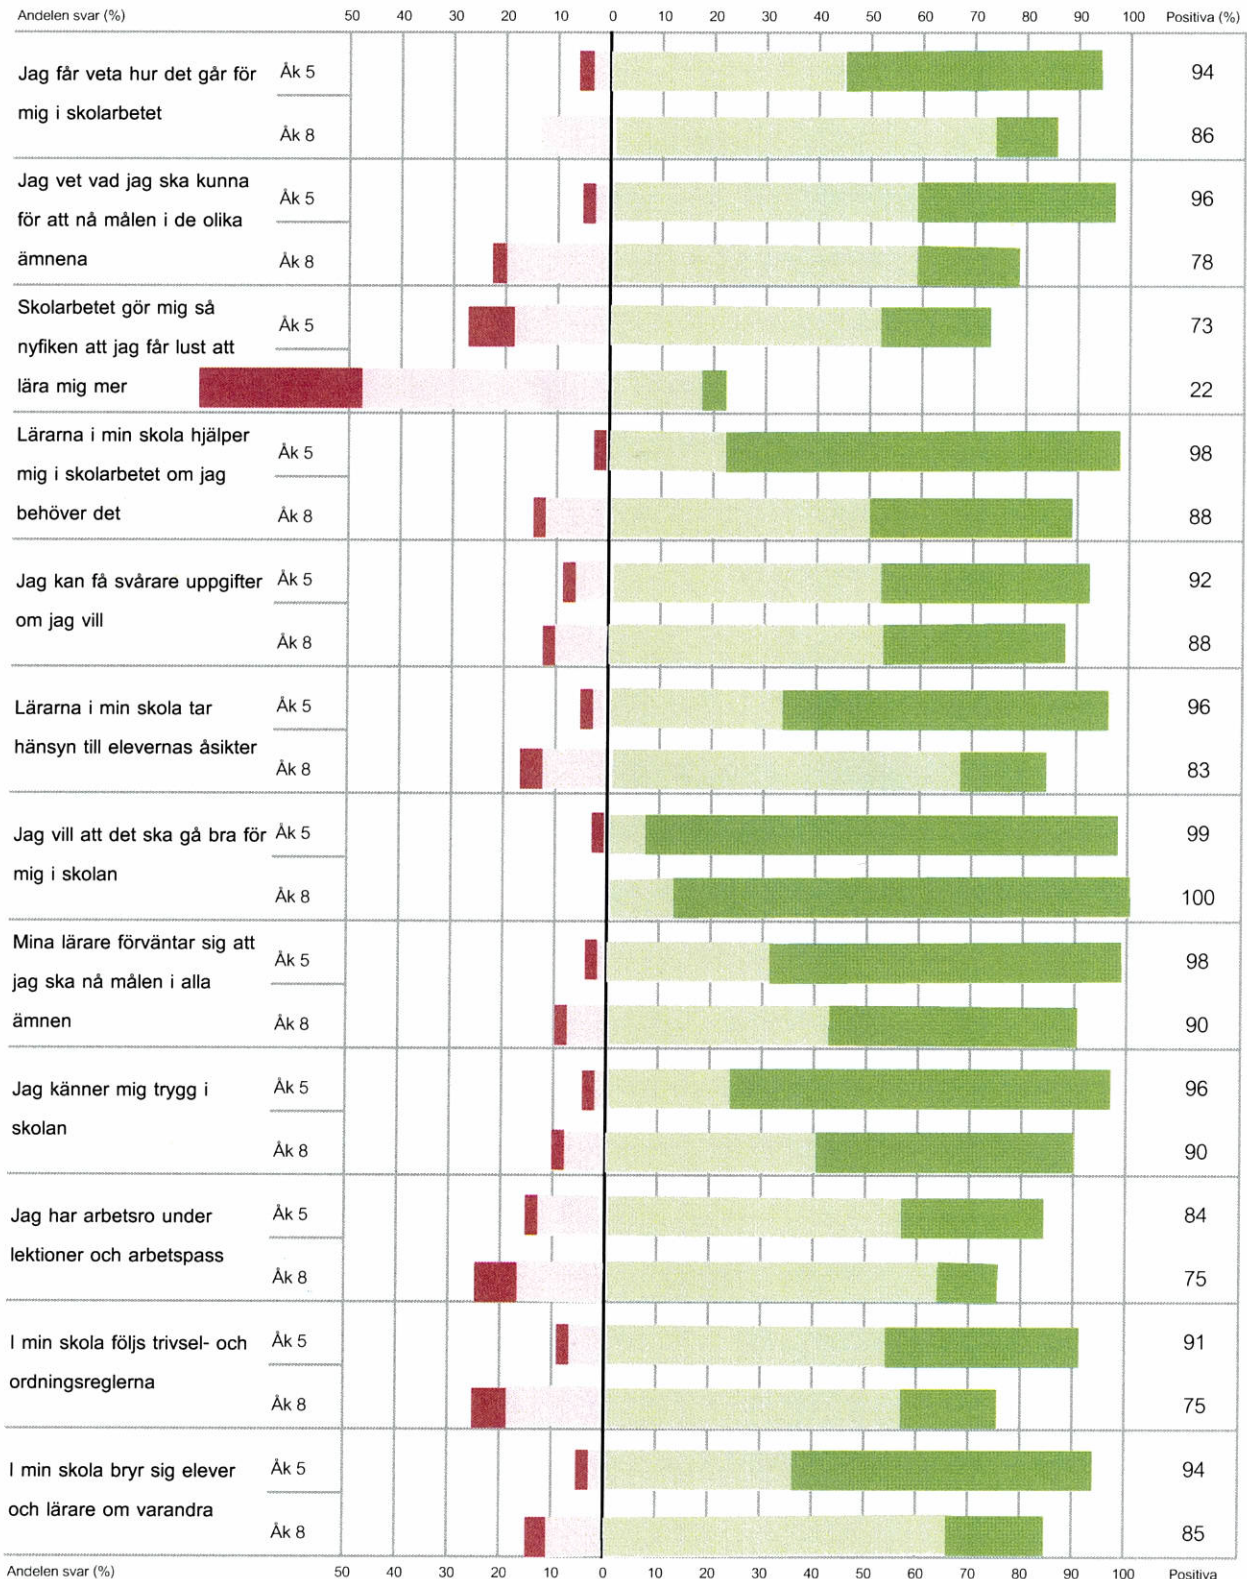

Grundskoleenkät 2014

● Stämmer inte alls
 ● Stämmer ganska dåligt
 ● Stämmer ganska bra
 ● Stämmer helt och håller

Svarsfrekvens: år 5 = 96 % år 8 = 85%