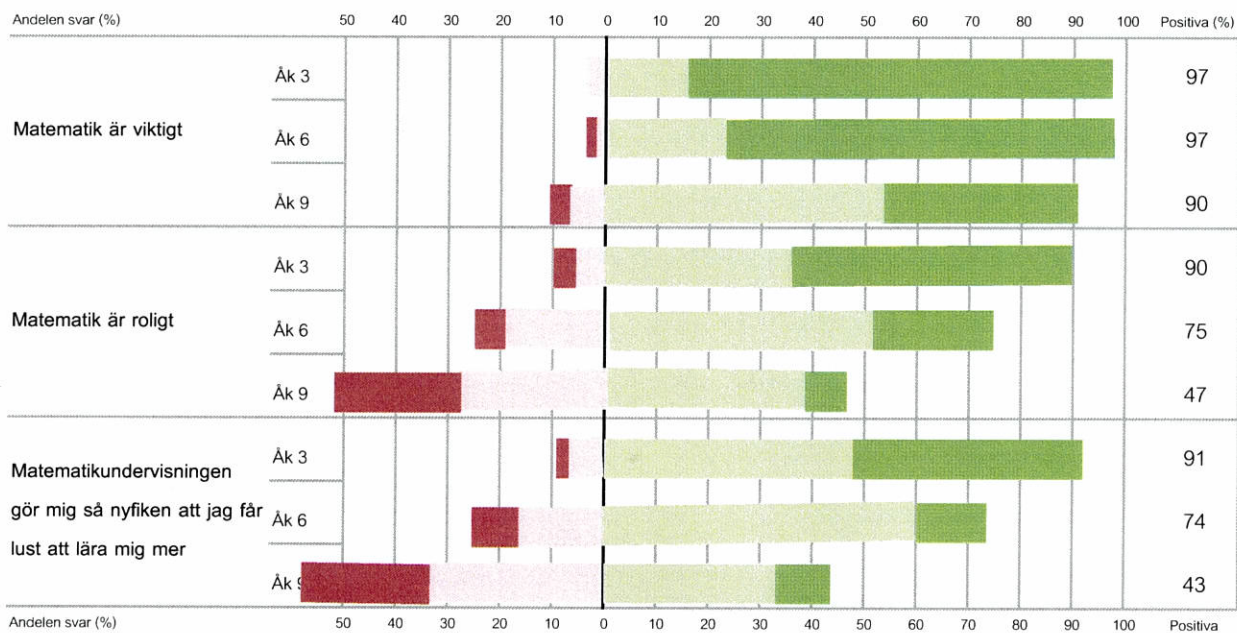

Matematikenkät 2014

● Stämmer inte alls
 ● Stämmer ganska dåligt
 ● Stämmer ganska bra
 ● Stämmer helt och håller

Svarsfrekvens:

År 3 = 87% (118/135)

År 6 = 91% (99/109)

År 9 = 77% (86/111)