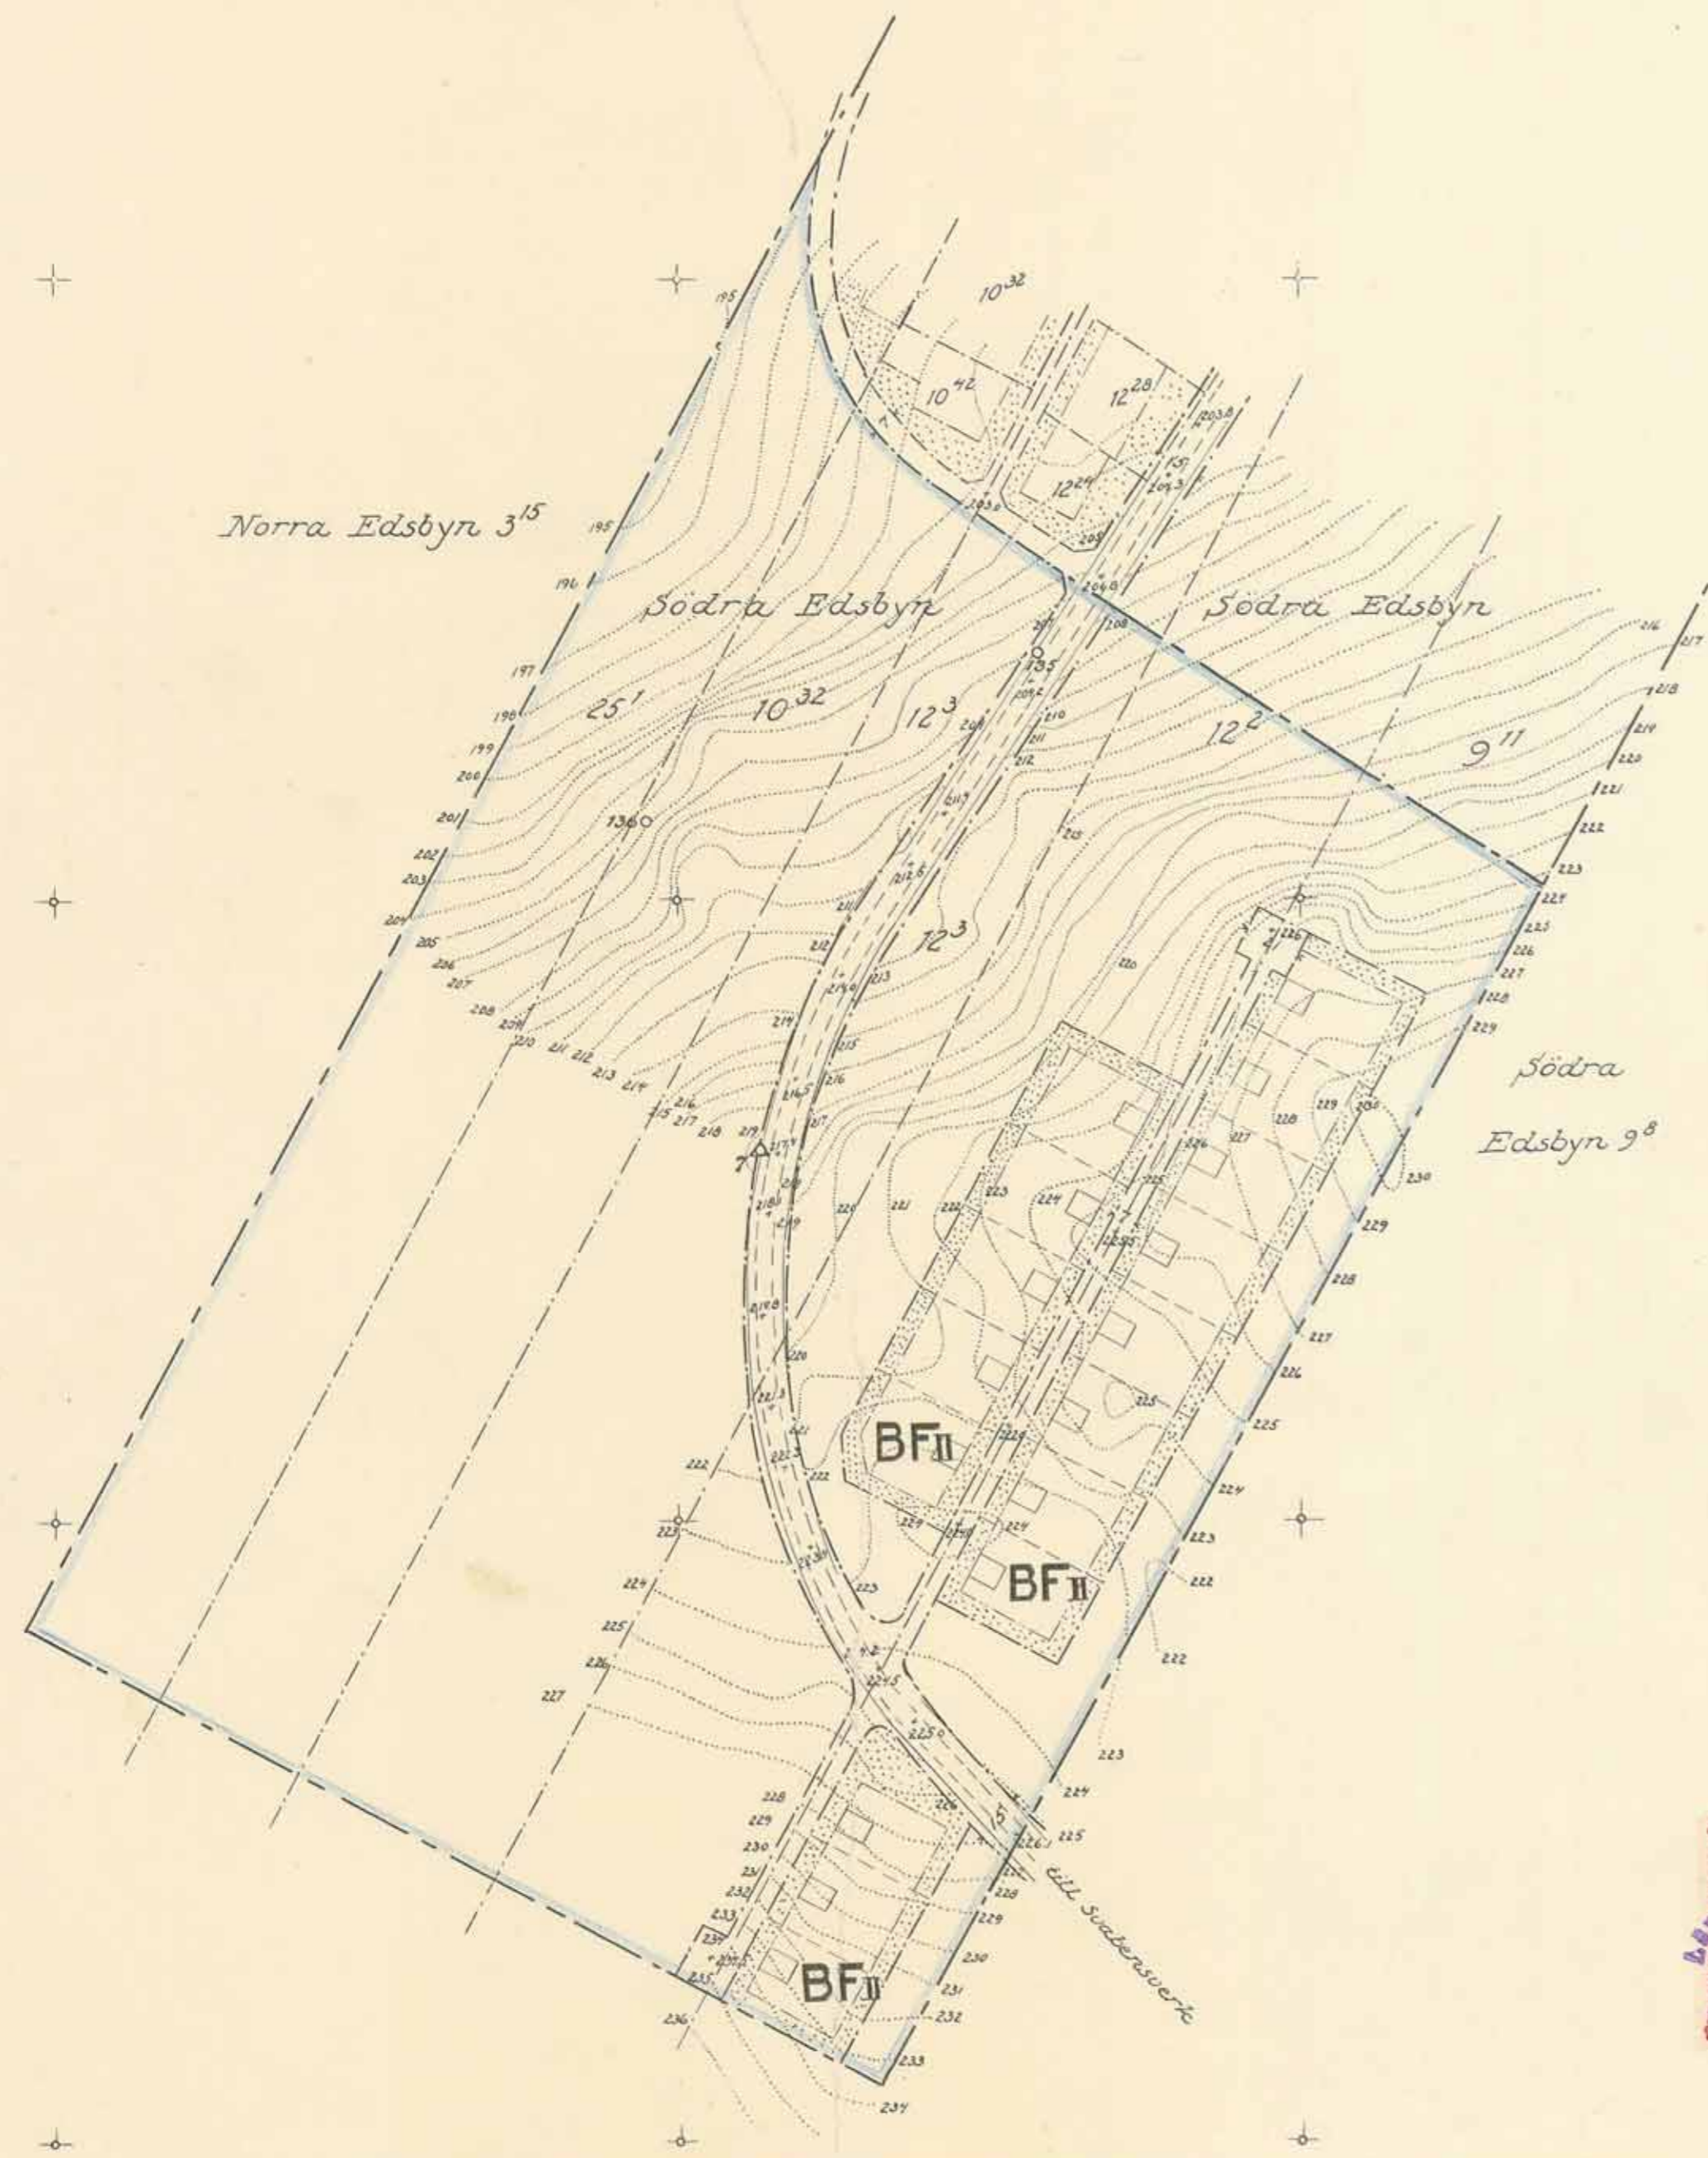

E 24 1954:1243

E 24 1954:1243

UTDRAG
 av karta över den 19 nov. 1941
 fastställd byggnadsplan
 för del av
Edsbyns stationssamhälle
 i Ovanåkers socken och kommun av Gävleborgs län;
 kompletterad med fastighetsbeteckningar
 samt utvisande område, för vilket upphävande
 av planen föreslås;
 upprättad år 1954 av
Herman Schönquist
 Skala 1:2000

Beteckningar:
 Område för vilket upphävande
 av byggnadsplan föreslås.

Genom beslut denna dag, som jämlikt 150 § 3 st.
 byggnadslagen runnit laga kraft, har länsstyrelsen i
 Gävleborgs län upphävt i denna karta angivna del
 av byggnadsplan; betyggar härle i handskanlet den
 30 oktober 1954.