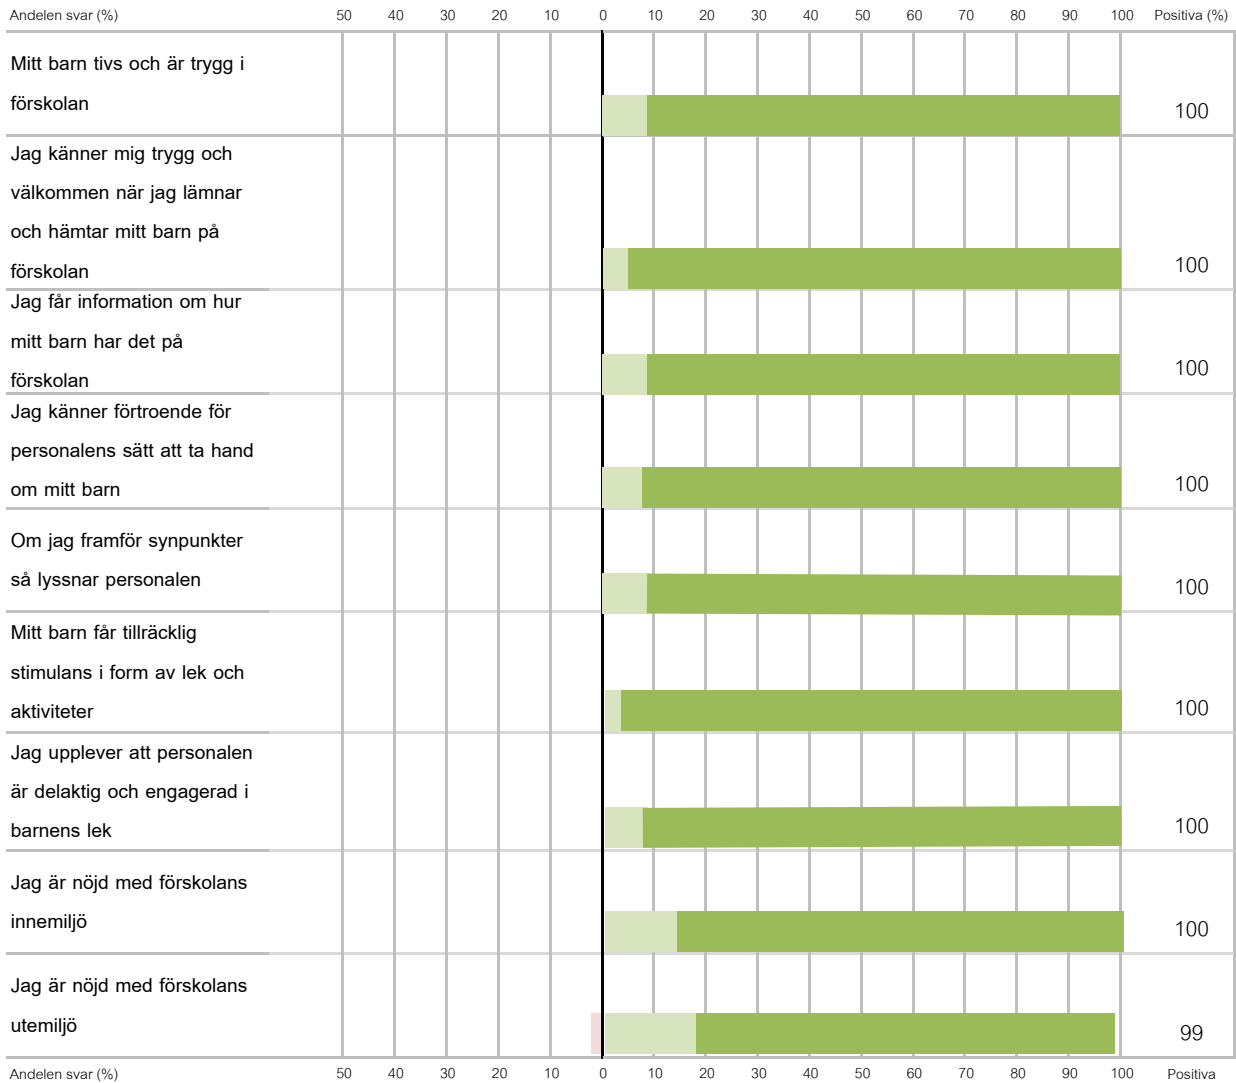

# Förskoleenkät januari 2015, Fria förskolan Framtiden

● Stämmer inte alls   
 ○ Stämmer ganska dåligt   
 ○ Stämmer ganska bra   
 ○ Stämmer helt och håller

Svarsfrekvens: 80% (75/94)