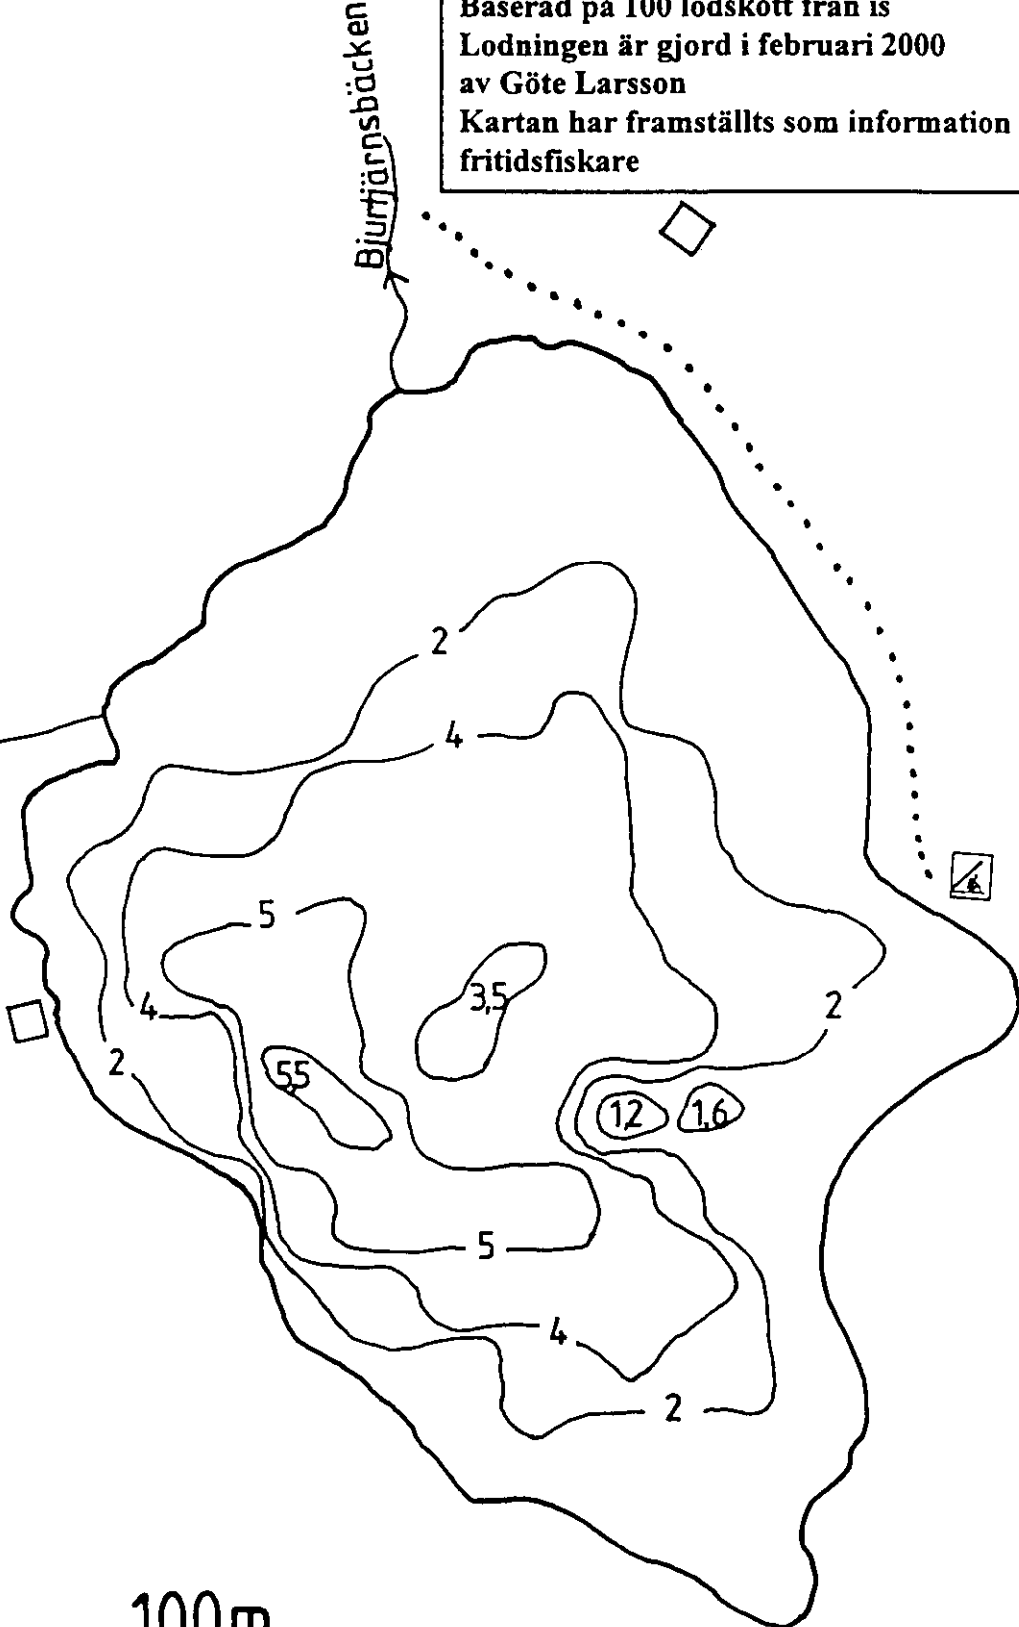

Bjurtjärn

Vindskydd

Lodkarta över Bjurtjärn (6.0ha) 255,6 m ö h
X 679370, Y 151365

Kartan har en ekvidistans på 2 m

Baserad på 100 lodskott från is

Lodningen är gjord i februari 2000

av Göte Larsson

Kartan har framställts som information för
fritidsfiskare

mot Anneforsvägen →

Bjurtjärnsbäcken

lordanbobäcken →

0 100m