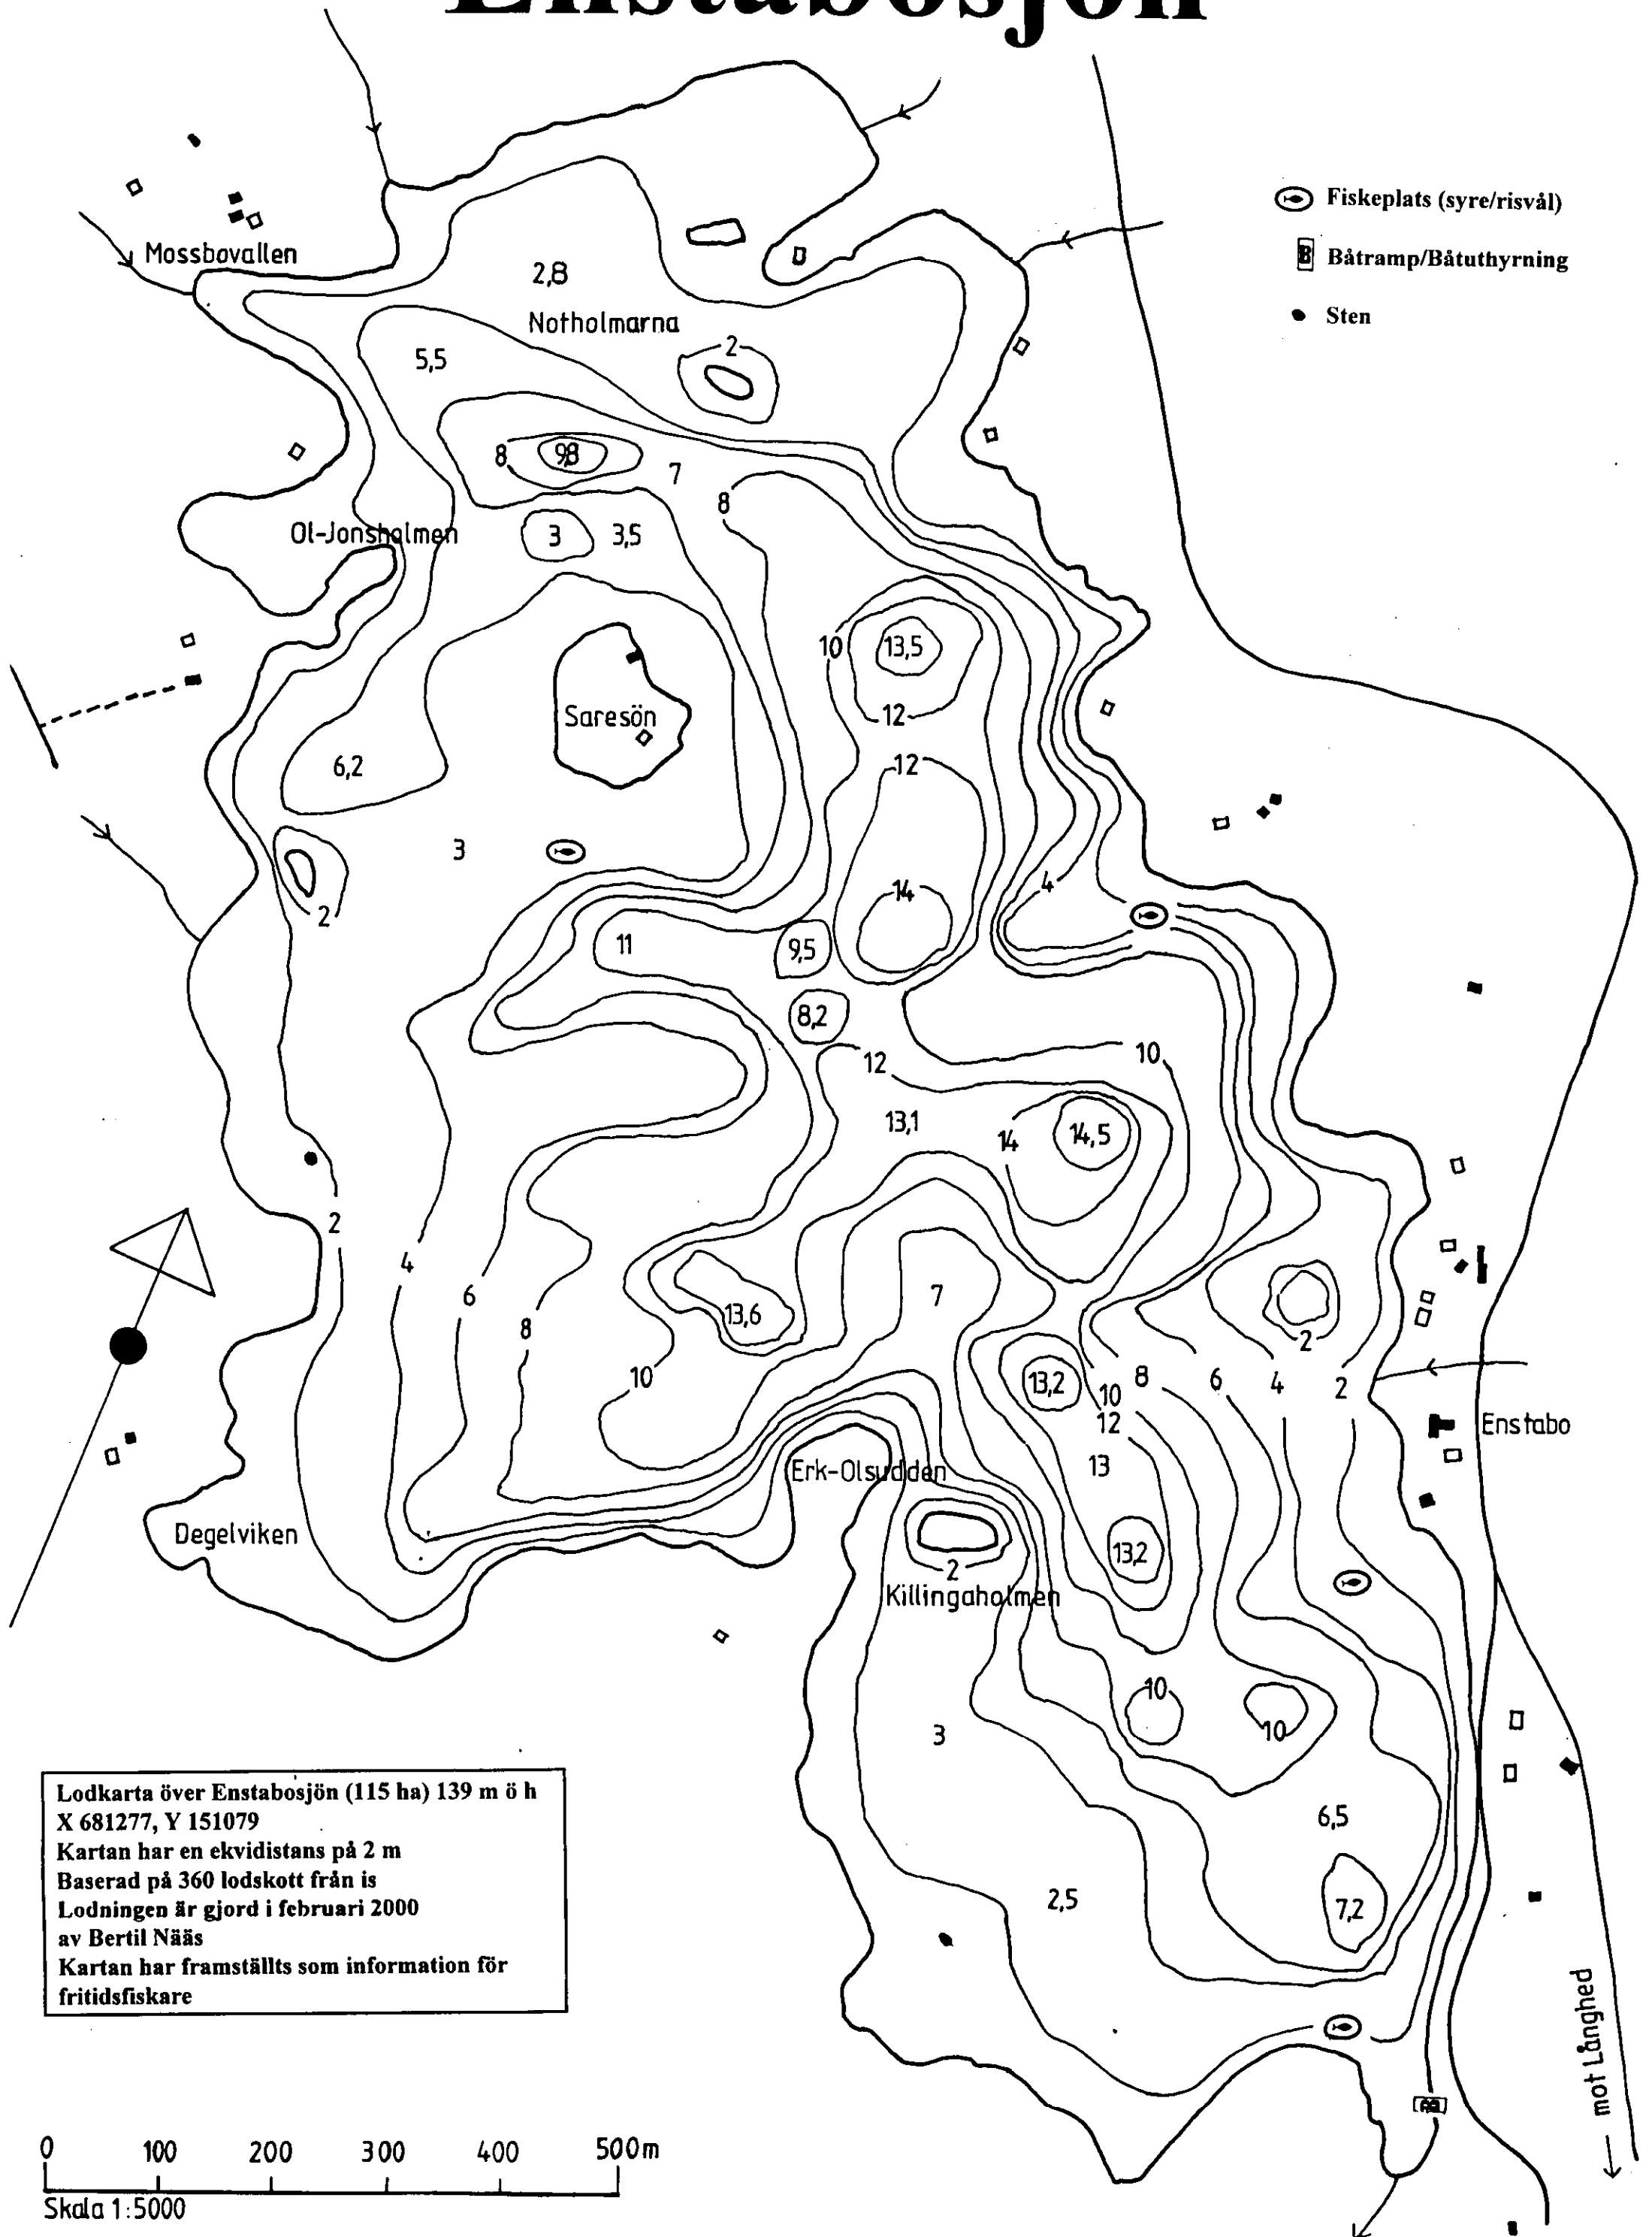

Enstabosjön

Lodkarta över Enstabosjön (115 ha) 139 m ö h
X 681277, Y 151079
Kartan har en ekvidistans på 2 m
Baserad på 360 lodskott från is
Lodningen är gjord i februari 2000
av Bertil Nääs
Kartan har framställts som information för
fritidsfiskare