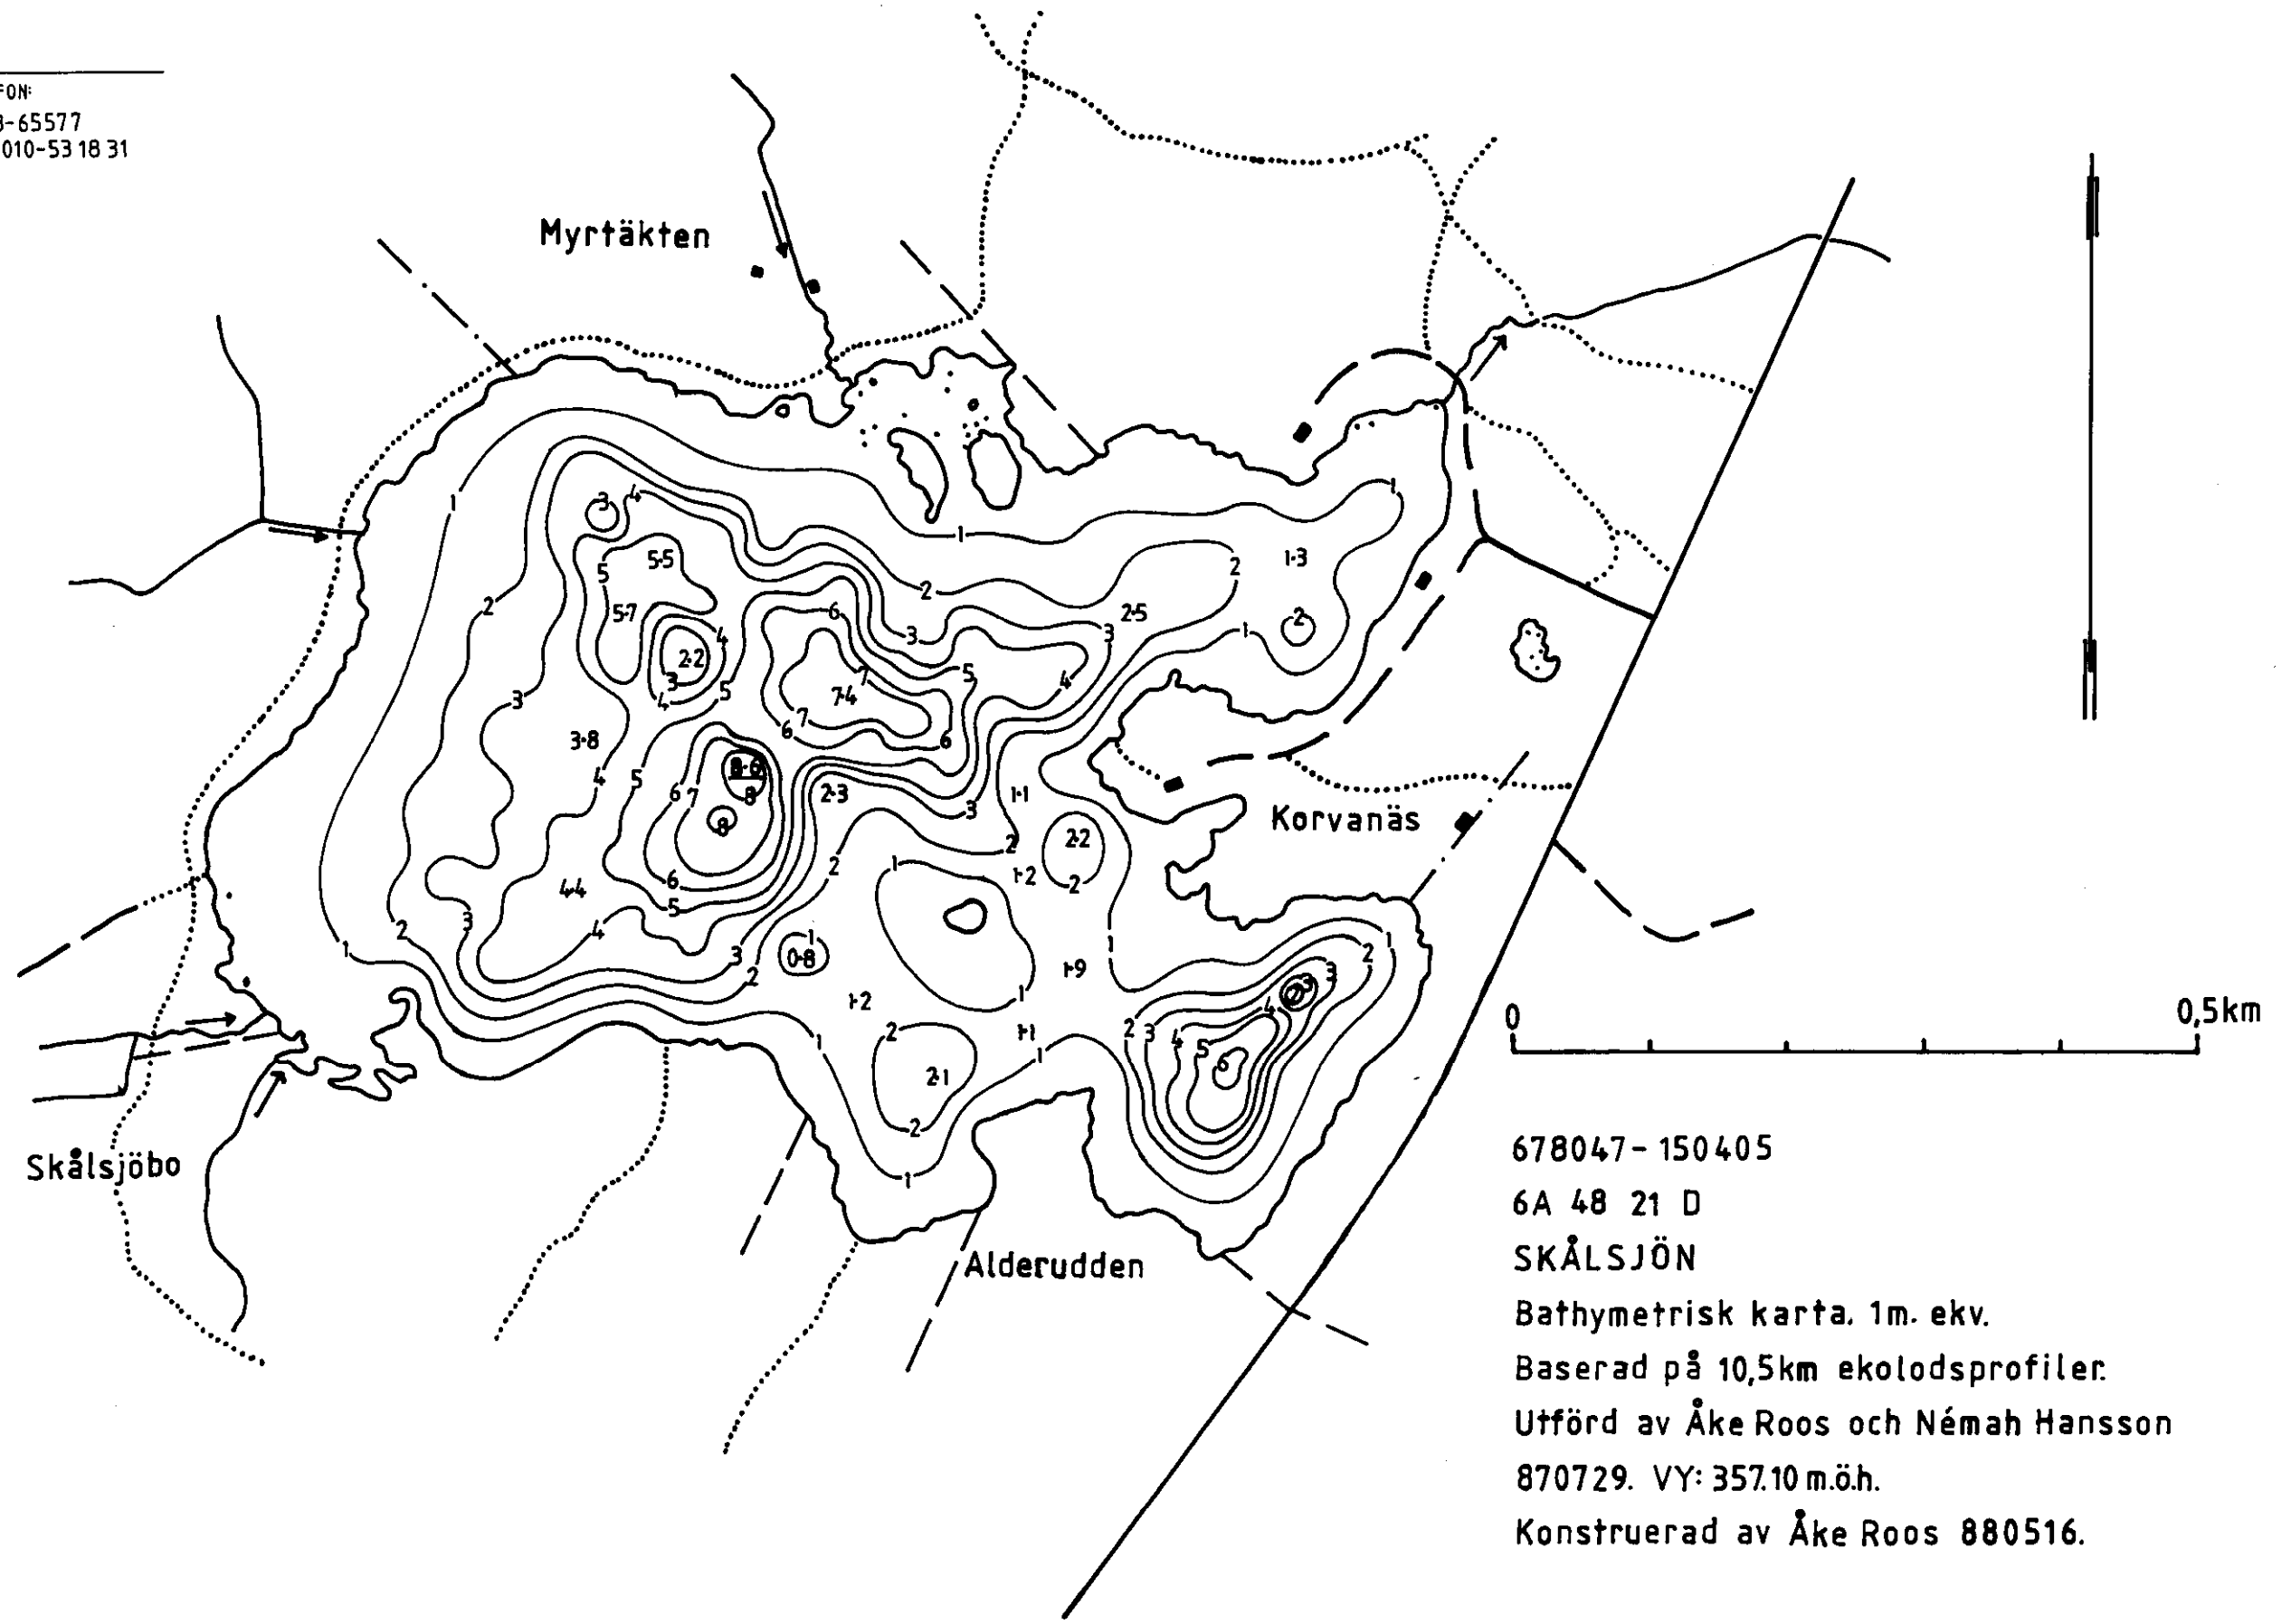

**ROOS
SJÖMÄTNING**

ADRESS: Östra Höle 1003
820 12 RENG SJÖ

TELEFON: 0278-65577
Mbt. 010-53 18 31

678047-150405
6A 48 21 D
SKÅLSJÖN
Bathymetrisk karta. 1m. ekv.
Baserad på 10,5km ekolodsprofiler.
Utförd av Åke Roos och Némah Hansson
870729. VY: 357.10 m.ö.h.
Konstruerad av Åke Roos 880516.