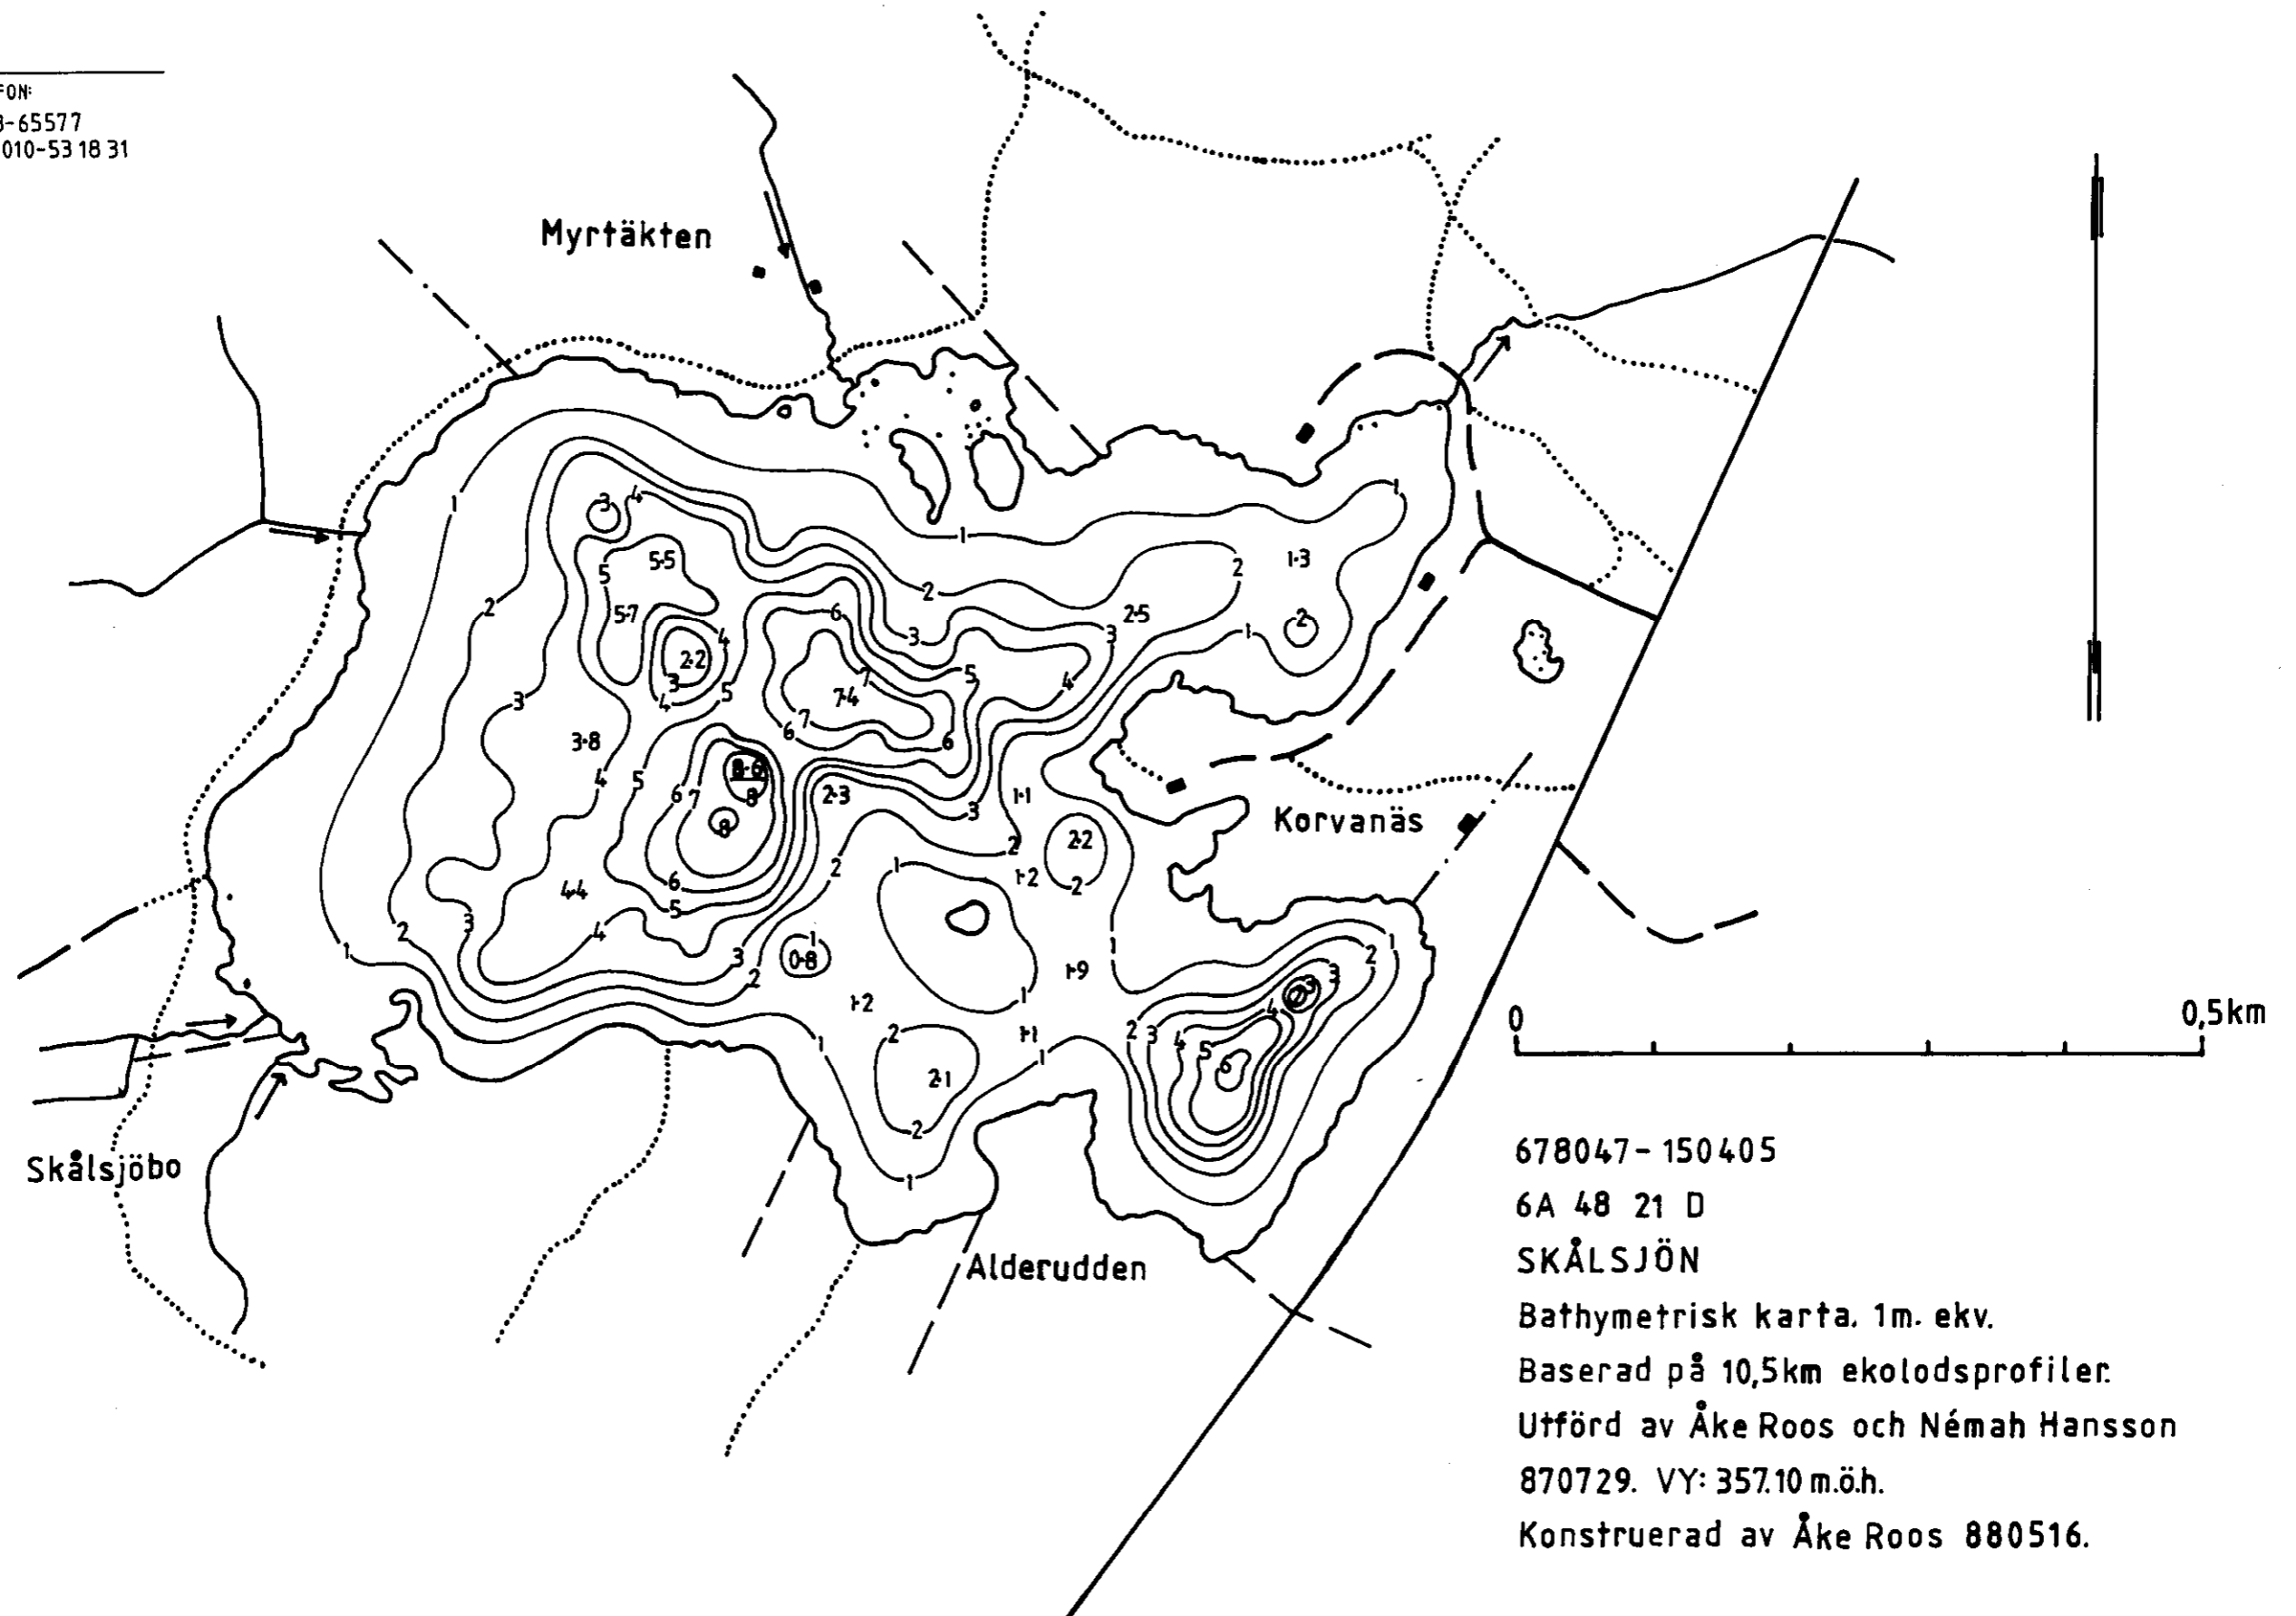

**ROOS
SJÖMÄTNING**

ADRESS: Östra Höle 1003
820 12 RENG SJÖ

TELEFON: 0278-65577
Mbt. 010-53 18 31

678047-150405
6A 48 21 D
SKÅLSJÖN
Bathymetrisk karta. 1m. ekv.
Baserad på 10,5km ekolodsprofiler.
Utförd av Åke Roos och Némah Hansson
870729. VY: 357.10 m.ö.h.
Konstruerad av Åke Roos 880516.