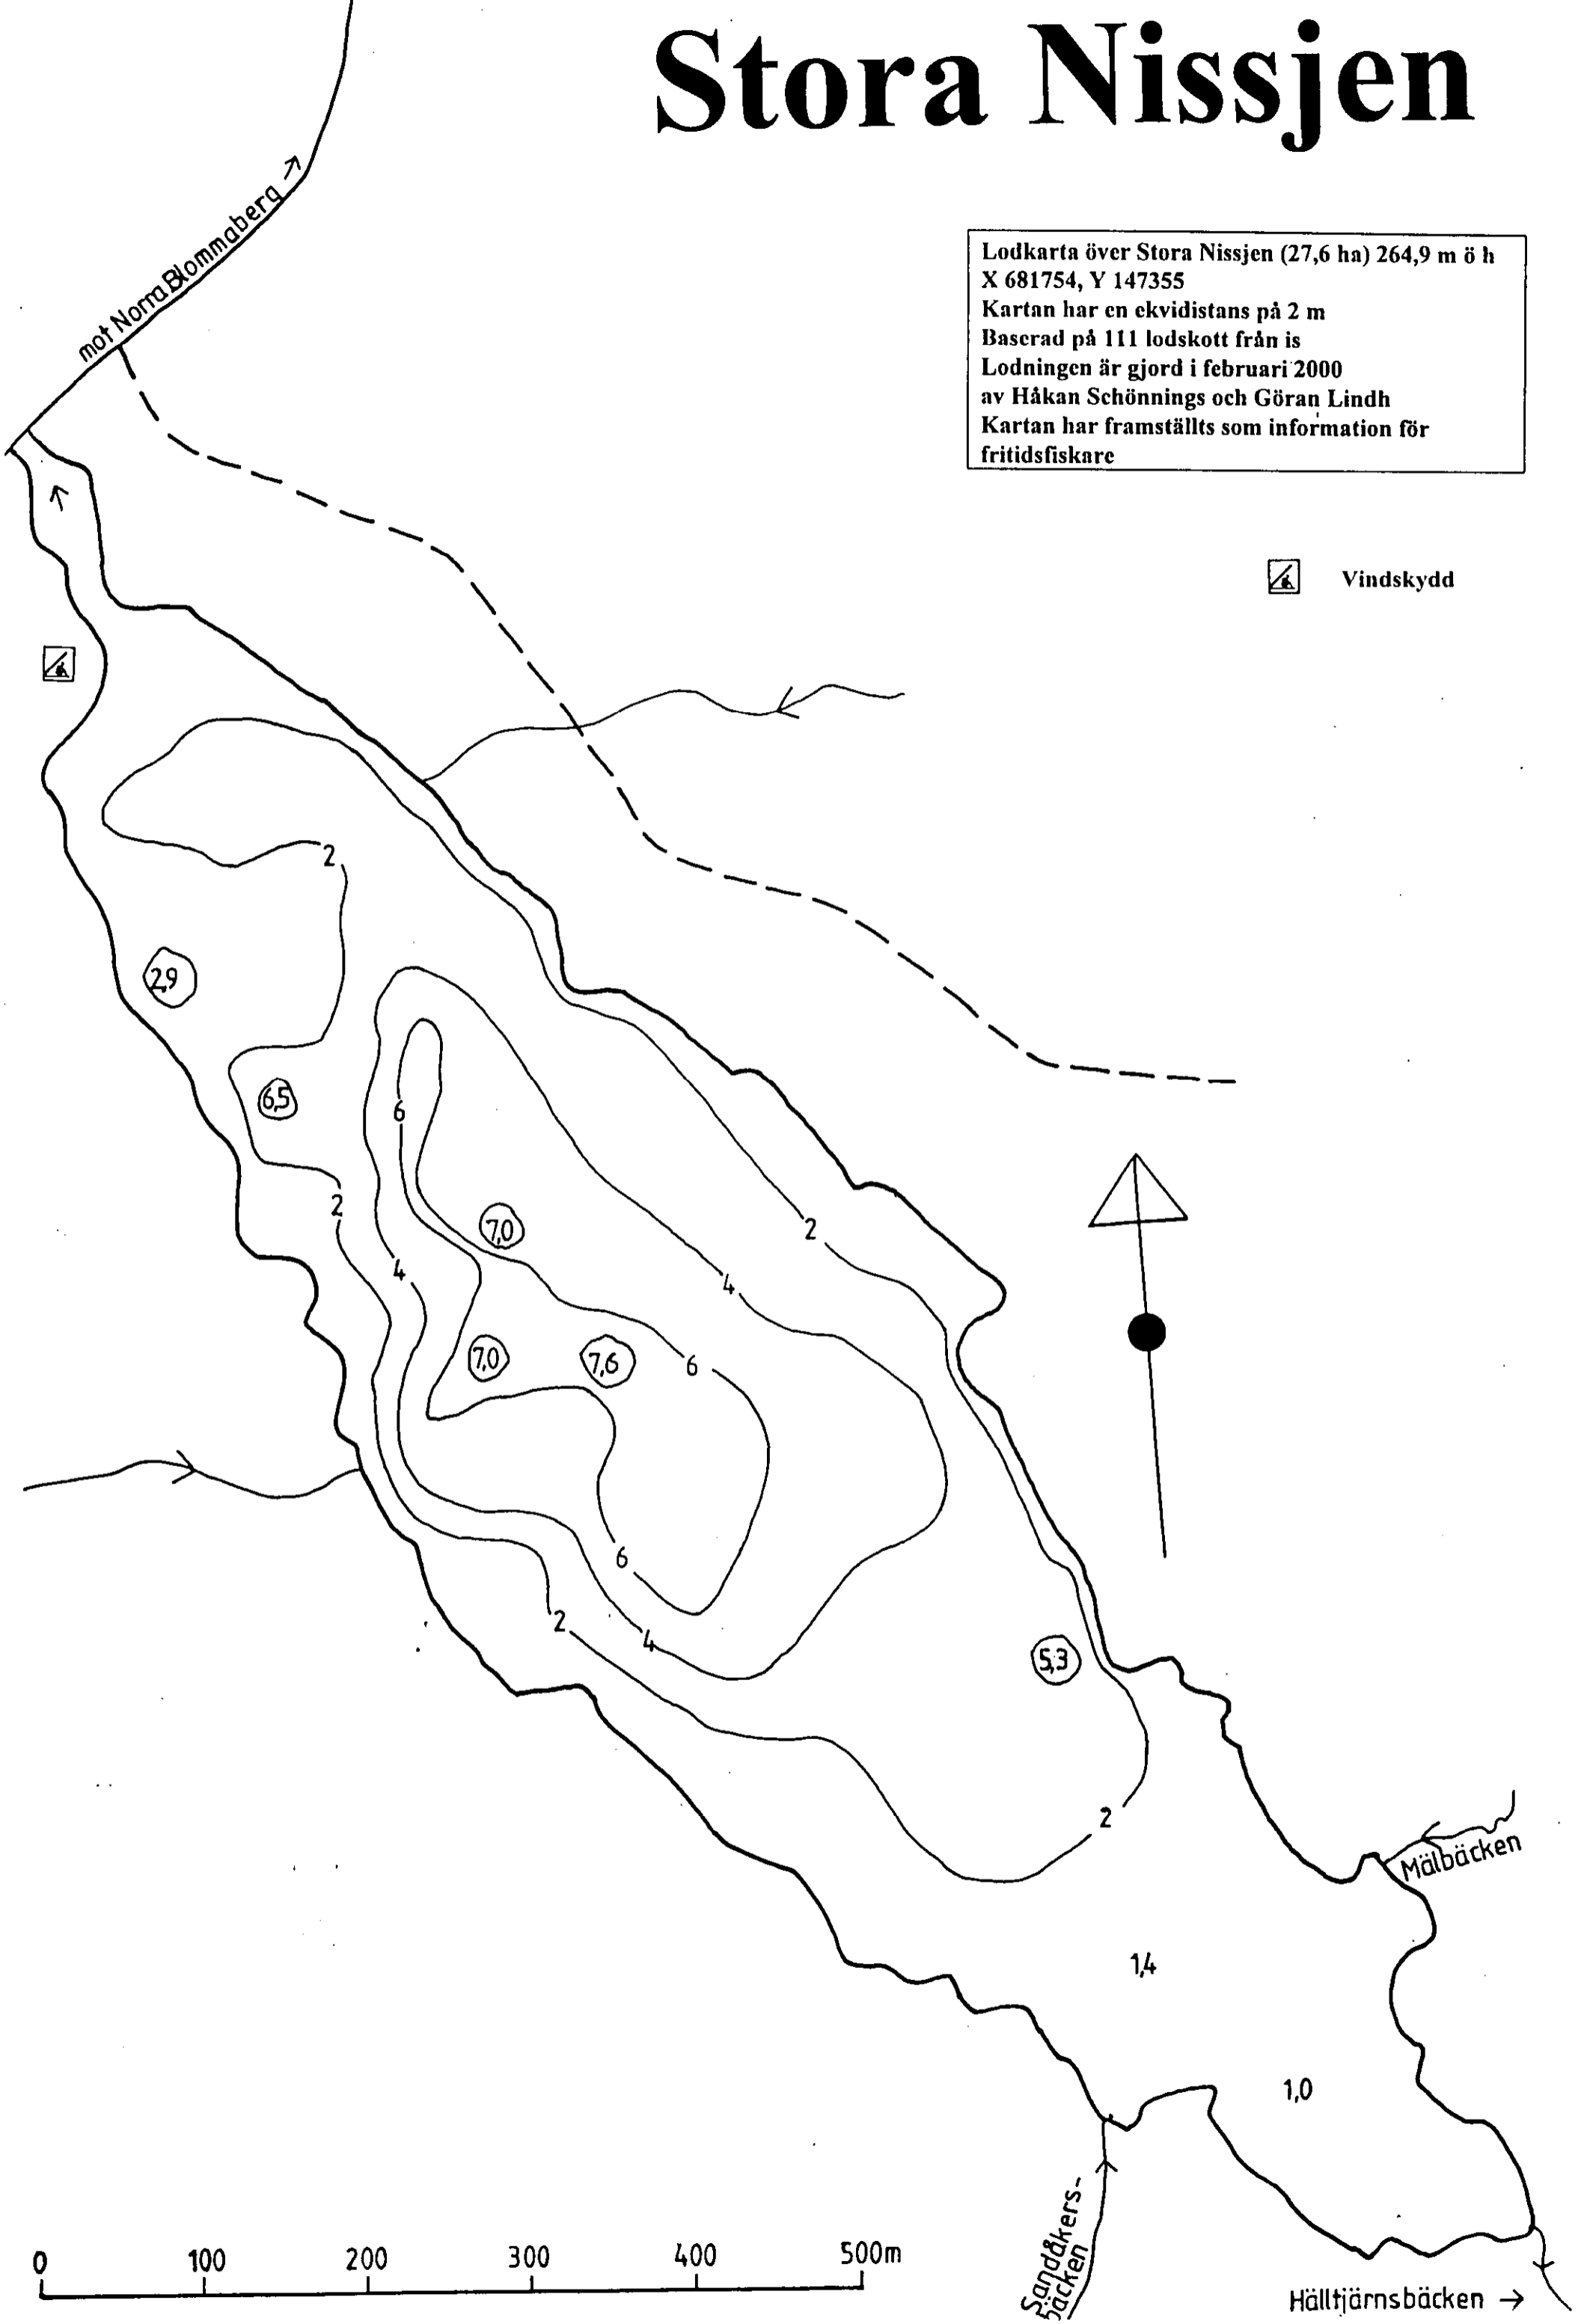

Stora Nissjen

Lodkarta över Stora Nissjen (27,6 ha) 264,9 m ö h
X 681754, Y 147355
Kartan har en ekvidistans på 2 m
Baserad på 111 lodskott från is
Lodningen är gjord i februari 2000
av Håkan Schönning och Göran Lindh
Kartan har framställts som information för
fritidsfiskare

Vindskydd

0 100 200 300 400 500m